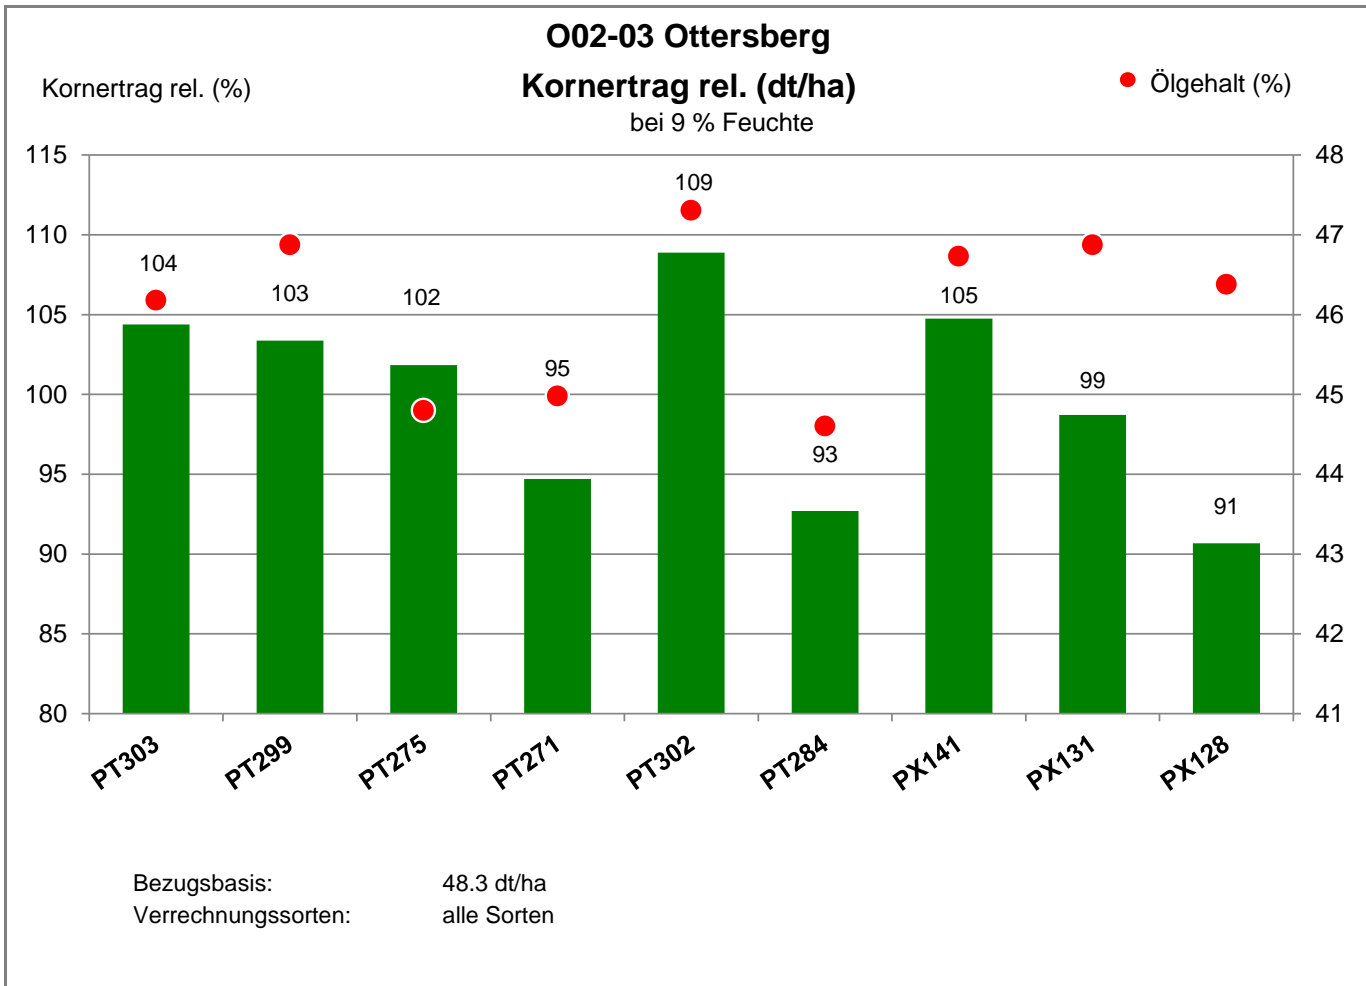

28870 Ottersberg - Quelkhorn

Landkreis Verden
Anbaugebiet Sandböden Nordwest

Verkaufsberater:
Janssen
Mobil: 0151/12136864

Aussaat: 21.08.2021

Ernte: 25.7.2022

28870 Ottersberg - Quelkhorn

Landkreis Verden
 Anbaugebiet Sandböden Nordwest

Verkaufsberater:
 Janssen
 Mobil: 0151/12136864

Aussaat: 21.08.2021

Ernte: 25.7.2022

28870 Ottersberg - Quelkhorn

Landkreis Verden
 Anbaugebiet Sandböden Nordwest

Verkaufsberater:
 Janssen
 Mobil: 0151/12136864

Aussaat: 21.08.2021

Ernte: 25.7.2022

28870 Ottersberg - Quelkhorn

Landkreis Verden
Anbaugebiet Sandböden Nordwest

Verkaufsberater:
Janssen
Mobil: 0151/12136864

Aussaat: 21.08.2021

Ernte: 25.7.2022