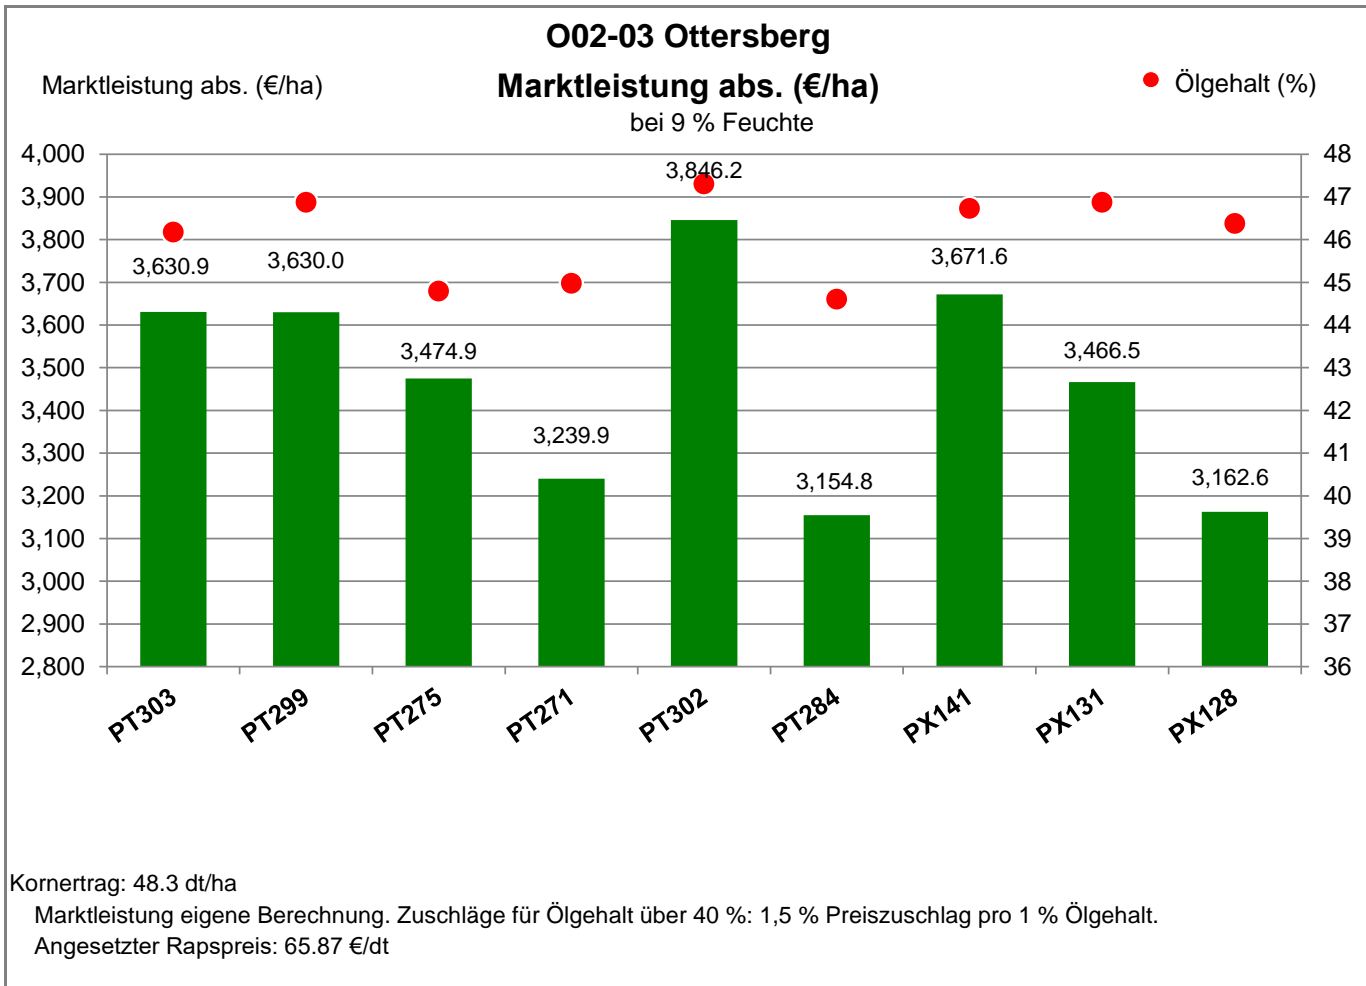

Aussaat: 21.08.2021

Ernte: 25.7.2022

28870 Ottersberg - Quelkhorn

Landkreis Verden
Anbaugebiet Sandböden Nordwest

Verkaufsberater:
Janssen
Mobil: 0151/12136864

Aussaat: 21.08.2021

Ernte: 25.7.2022