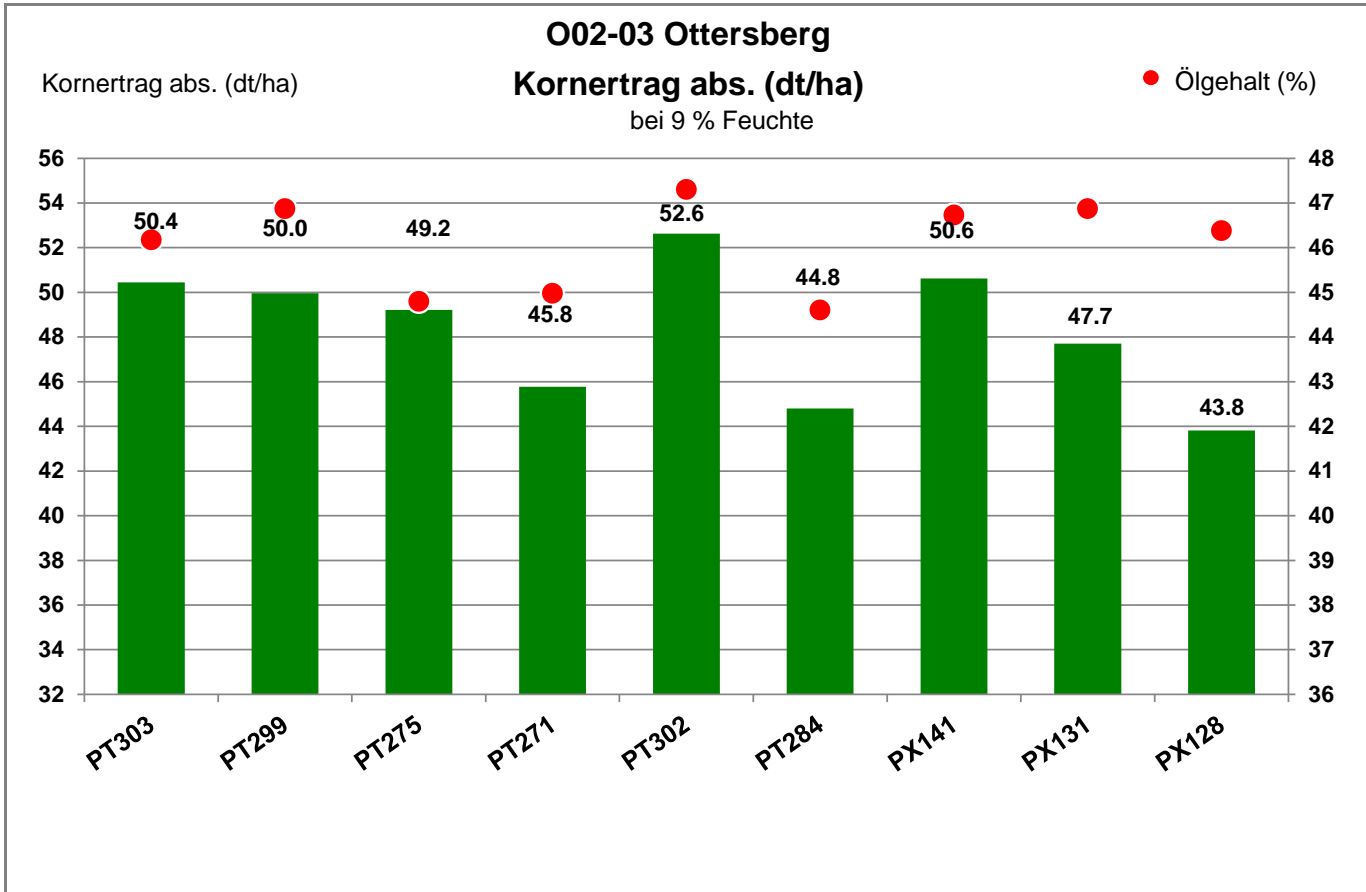

28870 Ottersberg - Quelkhorn

Landkreis Verden
Anbaugebiet Sandböden Nordwest

Verkaufsberater:
Janssen
Mobil: 0151/12136864

Aussaat: 21.08.2021

Ernte: 25.7.2022