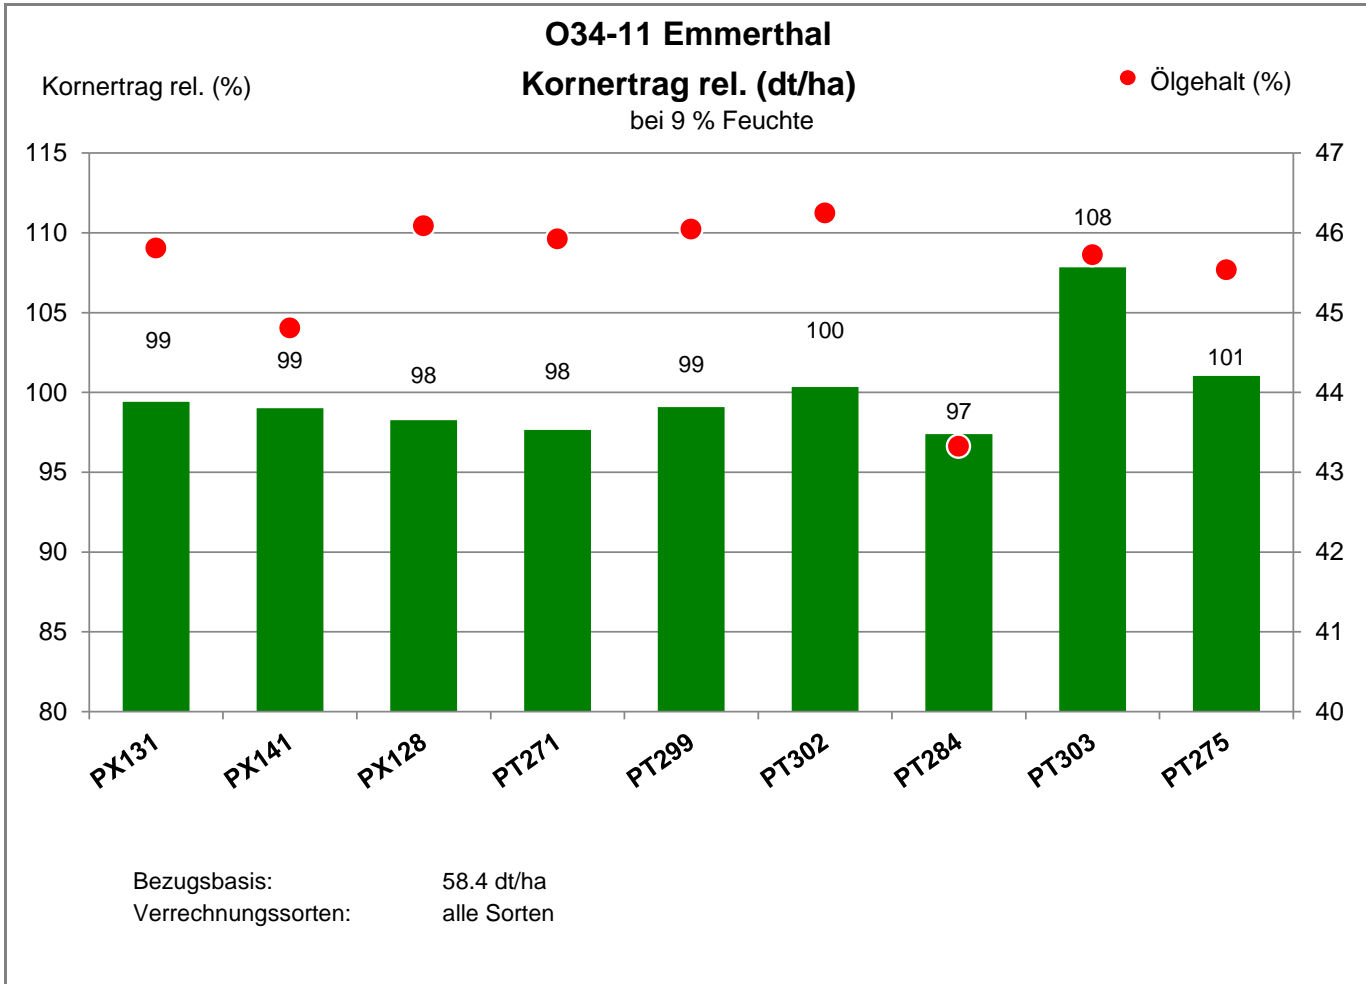

31860 Emmerthal - Grohnde

Landkreis Hameln-Pyrmont
Anbaugebiet Lehmböden Nordwest

Verkaufsberater:
Geffers
Mobil: 0172-9841918

Aussaat: 4.09.2021

Ernte: 26.07.2022

31860 Emmerthal - Grohnde

Landkreis Hameln-Pyrmont
 Anbaugebiet Lehmböden Nordwest

Verkaufsberater:
 Geffers
 Mobil: 0172-9841918

Aussaat: 4.09.2021

Ernte: 26.07.2022

31860 Emmerthal - Grohnde

Landkreis Hameln-Pyrmont
 Anbaugebiet Lehmböden Nordwest

Verkaufsberater:
 Geffers
 Mobil: 0172-9841918

Aussaat: 4.09.2021

Ernte: 26.07.2022

31860 Emmerthal - Grohnde

Landkreis Hameln-Pyrmont
Anbaugebiet Lehm Böden Nordwest

Verkaufsberater:
Geffers
Mobil: 0172-9841918

Aussaat: 4.09.2021

Ernte: 26.07.2022