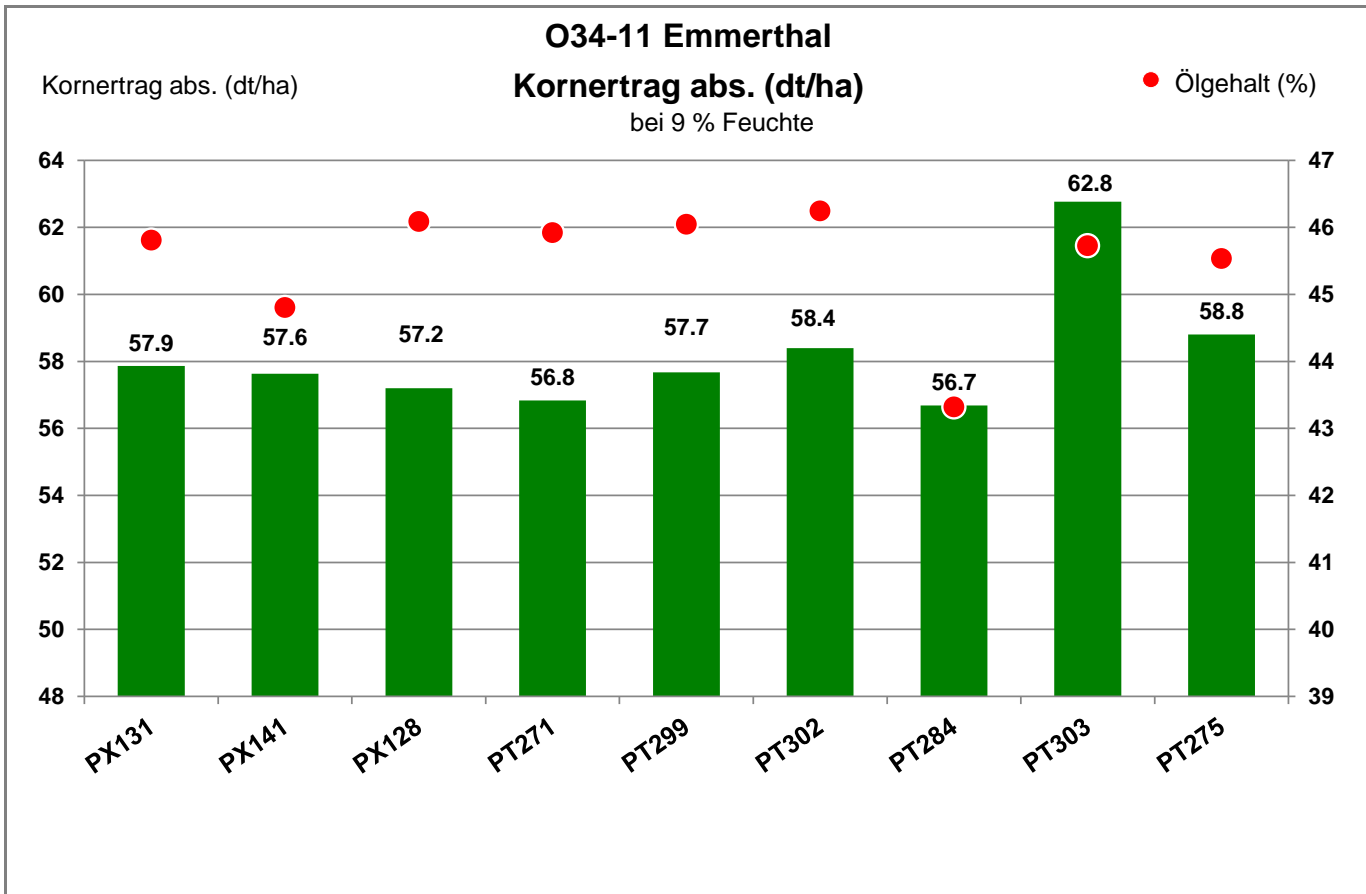

31860 Emmerthal - Grohnde

Landkreis Hameln-Pyrmont
Anbaugebiet Lehmböden Nordwest

Verkaufsberater:
Geffers
Mobil: 0172-9841918

Aussaat: 4.09.2021

Ernte: 26.07.2022

31860 Emmerthal - Grohnde

Landkreis Hameln-Pyrmont
 Anbaugebiet Lehmböden Nordwest

Verkaufsberater:
 Geffers
 Mobil: 0172-9841918

Aussaat: 4.09.2021

Ernte: 26.07.2022

31860 Emmerthal - Grohnde

Landkreis Hameln-Pyrmont
 Anbaugebiet Lehmböden Nordwest

Verkaufsberater:
 Geffers
 Mobil: 0172-9841918

Aussaat: 4.09.2021

Ernte: 26.07.2022

31860 Emmerthal - Grohnde

Landkreis Hameln-Pyrmont
Anbaugebiet Lehm Böden Nordwest

Verkaufsberater:
Geffers
Mobil: 0172-9841918

Aussaat: 4.09.2021

Ernte: 26.07.2022