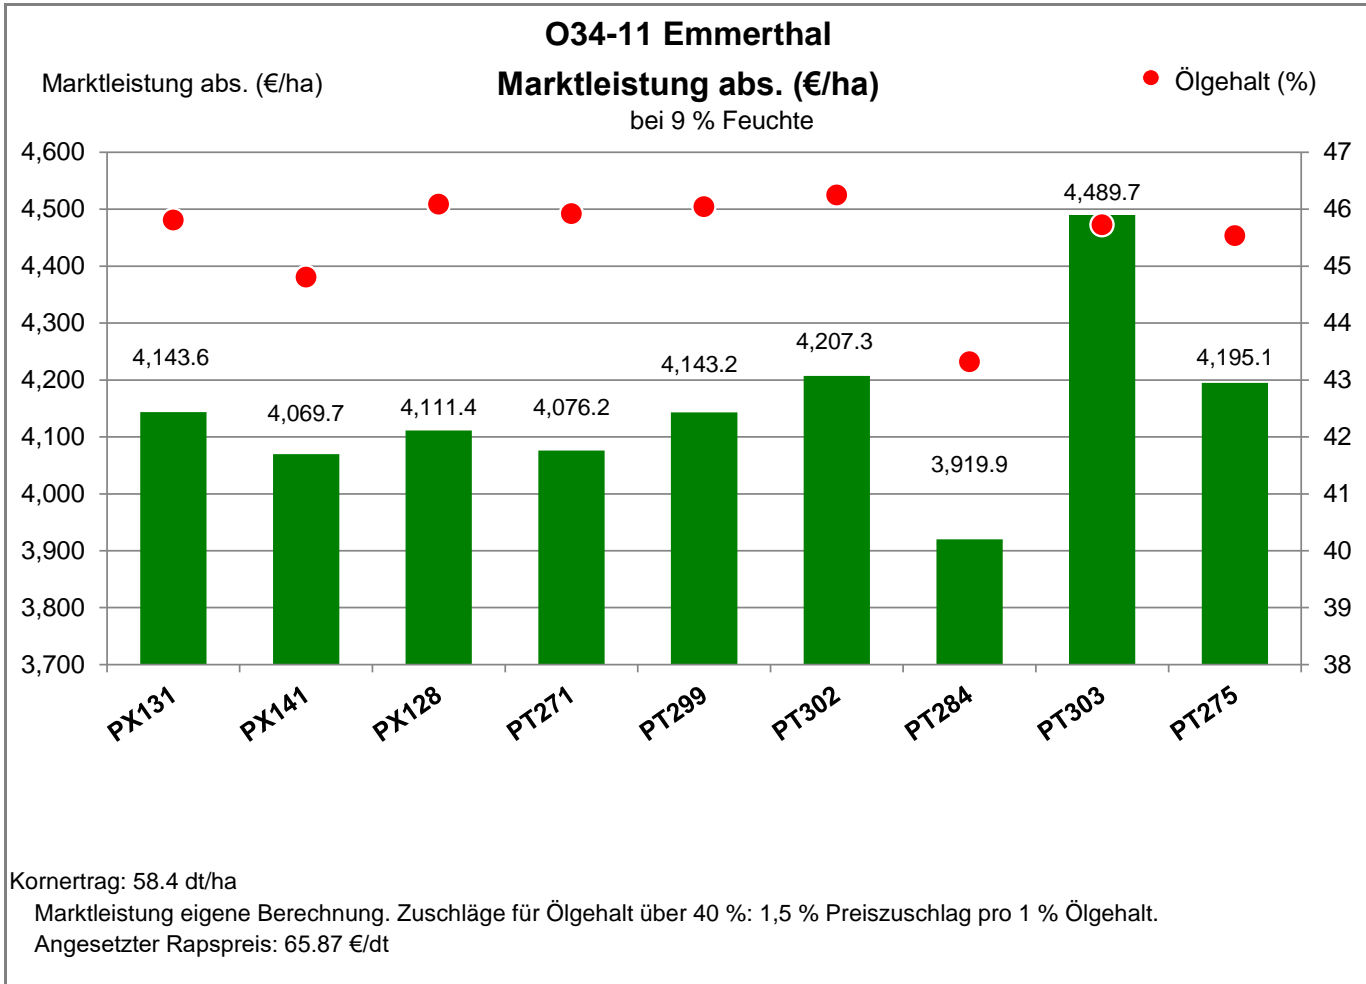

Verkaufsberater:
 Geffers
 Mobil: 0172-9841918

Aussaat: 4.09.2021

Ernte: 26.07.2022

31860 Emmerthal - Grohnde

Landkreis Hameln-Pyrmont
 Anbaugebiet Lehmböden Nordwest

Verkaufsberater:
 Geffers
 Mobil: 0172-9841918

Aussaat: 4.09.2021

Ernte: 26.07.2022

31860 Emmerthal - Grohnde

Landkreis Hameln-Pyrmont
Anbaugebiet Lehm Böden Nordwest

Verkaufsberater:
Geffers
Mobil: 0172-9841918

Aussaat: 4.09.2021

Ernte: 26.07.2022