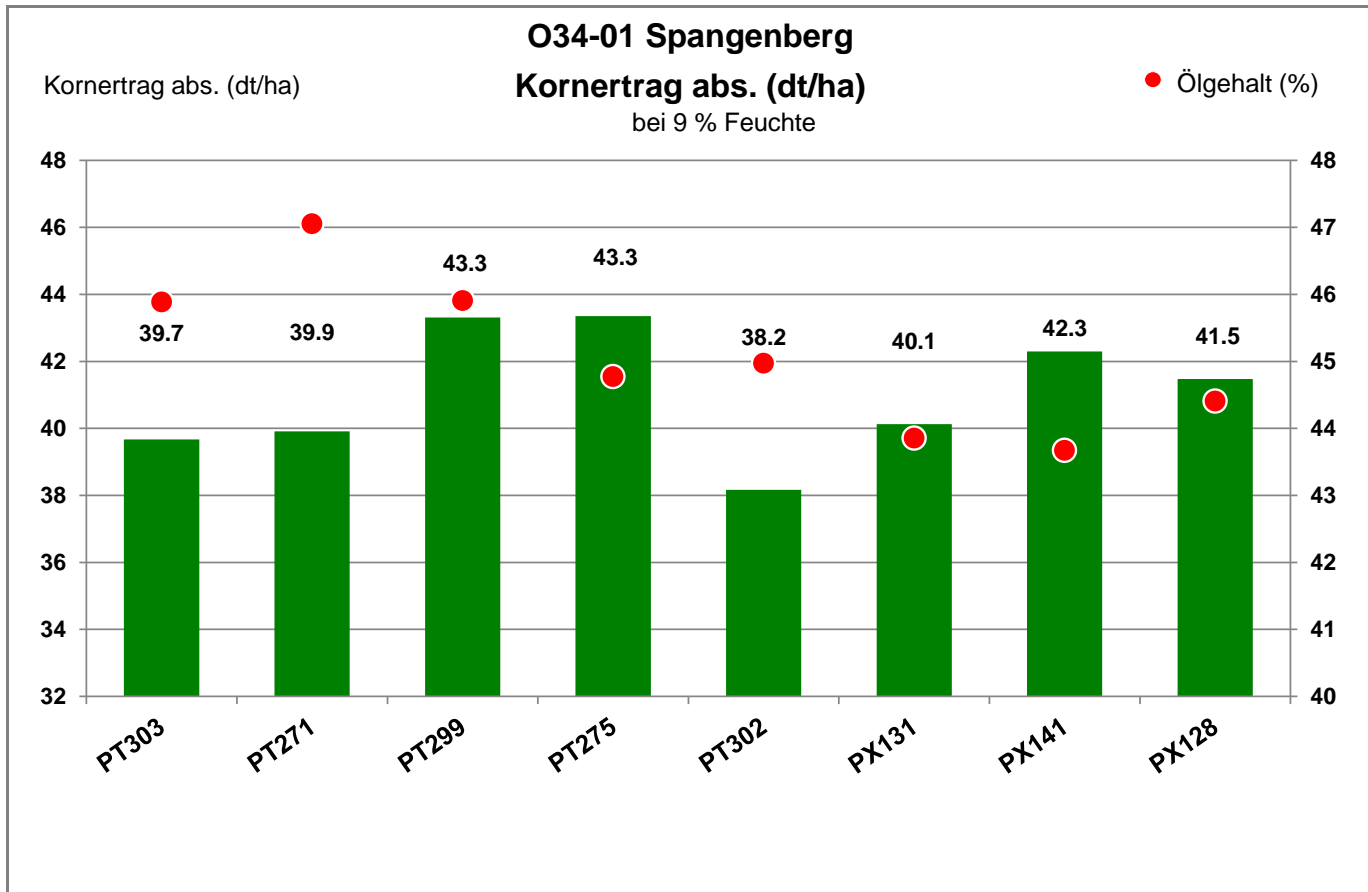

34286 Spangenberg

Landkreis Schwalm-Eder-Kreis
Anbaugebiet Höhenlagen Mitte/West

Verkaufsberater:
Geffers
Mobil: 0172-9841918

Aussaat: 4. September 2021

Ernte: 22.7.2022