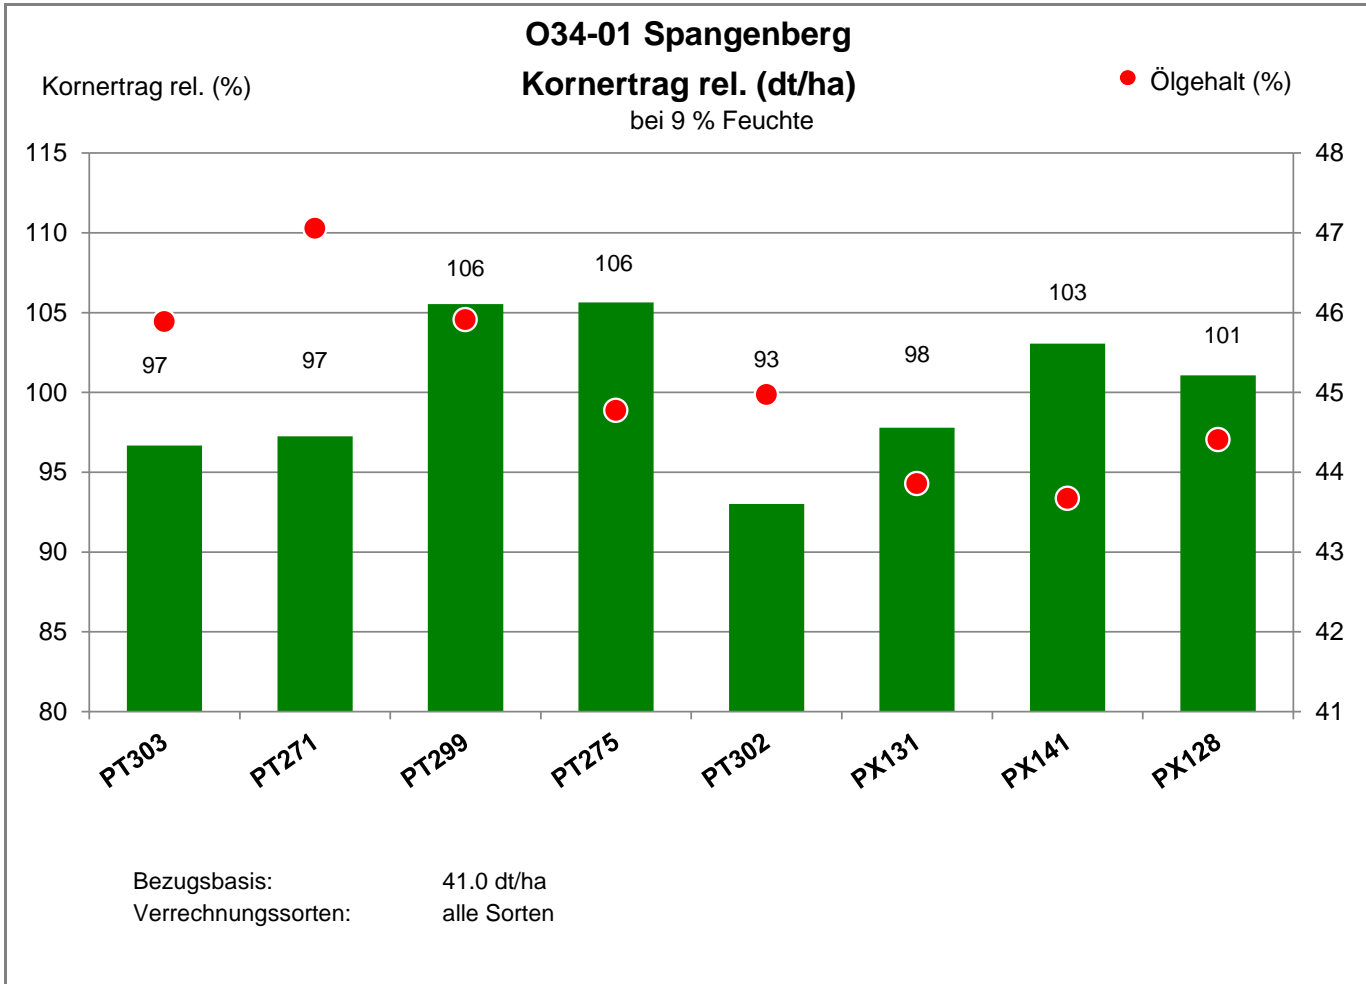

Verkaufsberater:
Geffers
Mobil: 0172-9841918

Aussaat: 4. September 2021

Ernte: 22.7.2022

34286 Spangenberg

Landkreis Schwalm-Eder-Kreis
 Anbaugebiet Höhenlagen Mitte/West

Verkaufsberater:
 Geffers
 Mobil: 0172-9841918

Aussaat: 4. September 2021

Ernte: 22.7.2022

34286 Spangenberg

Landkreis Schwalm-Eder-Kreis
 Anbaugebiet Höhenlagen Mitte/West

Verkaufsberater:
 Geffers
 Mobil: 0172-9841918

Aussaat: 4. September 2021

Ernte: 22.7.2022