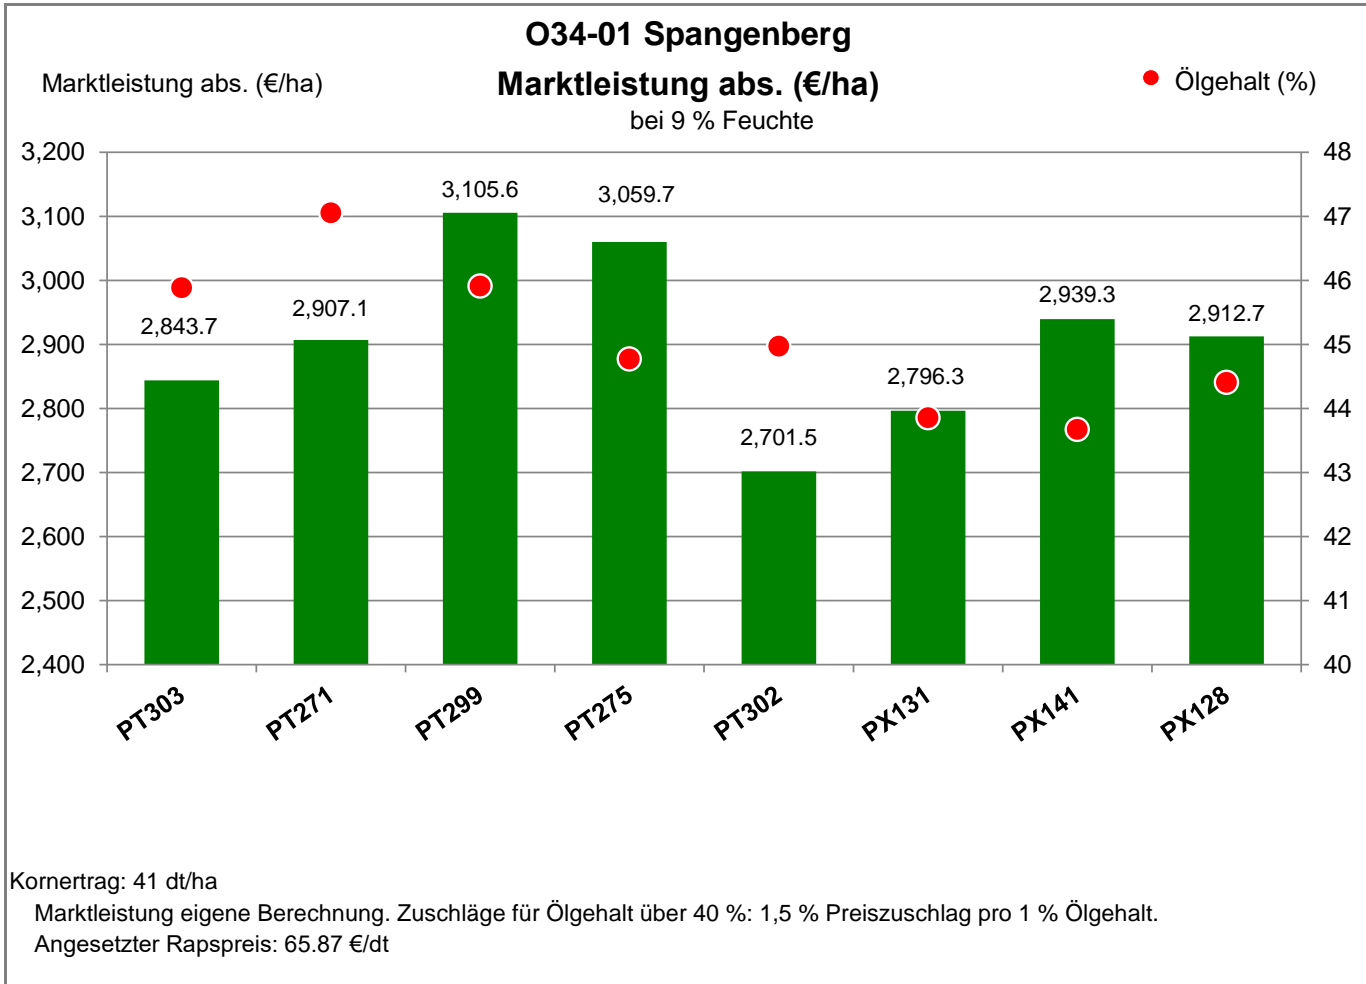

Aussaat: 4. September 2021

Ernte: 22.7.2022

34286 Spangenberg

Landkreis Schwalm-Eder-Kreis
 Anbaugebiet Höhenlagen Mitte/West

Verkaufsberater:
 Geffers
 Mobil: 0172-9841918

Aussaat: 4. September 2021

Ernte: 22.7.2022