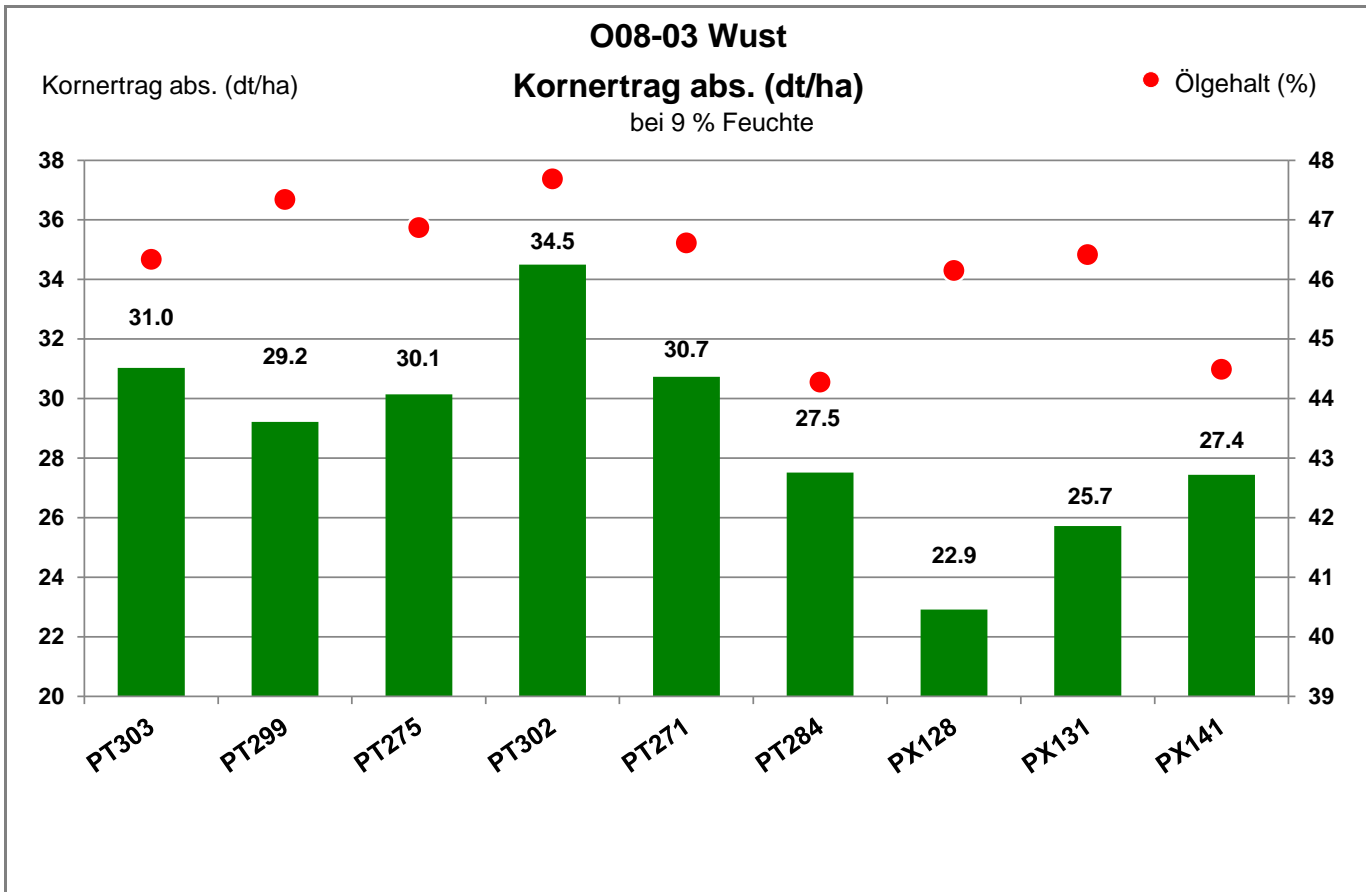

39524 Wust - Fischbeck

Anbaugebiet Diluviale Standorte Süd (Ostdeutschland)

Verkaufsberater:
Eickmann
Mobil: 0151/61349265

Aussaat: 30. September 2021

Ernte: 3.08.2022