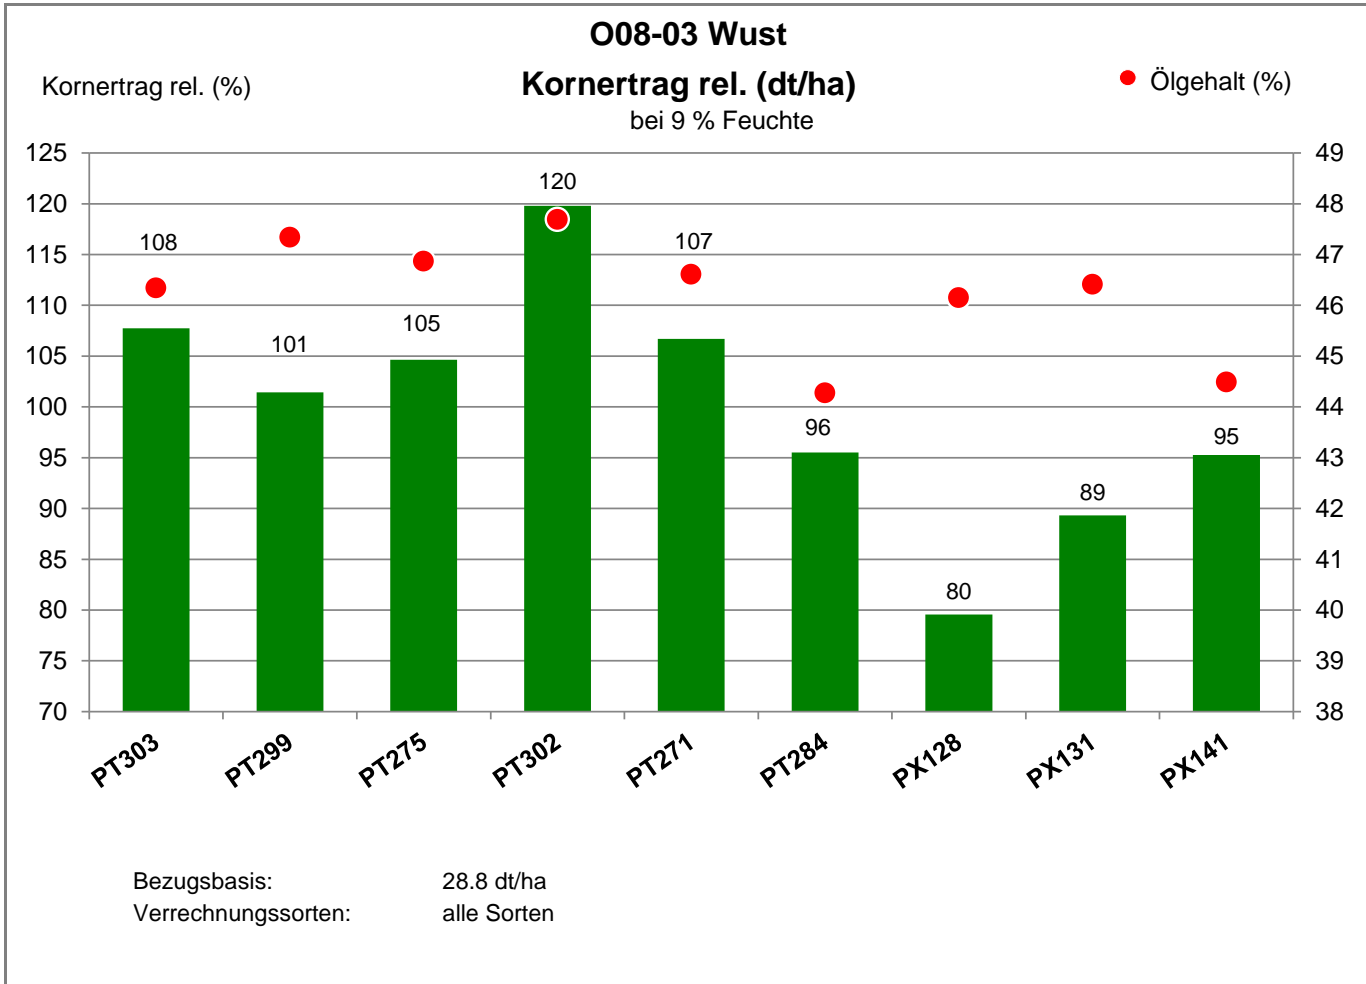

39524 Wust - Fischbeck

Anbaugbiet Diluviale Standorte Süd (Ostdeutschland)

Verkaufsberater:
Eickmann
Mobil: 0151/61349265

Aussaat: 30. September 2021

Ernte: 3.08.2022