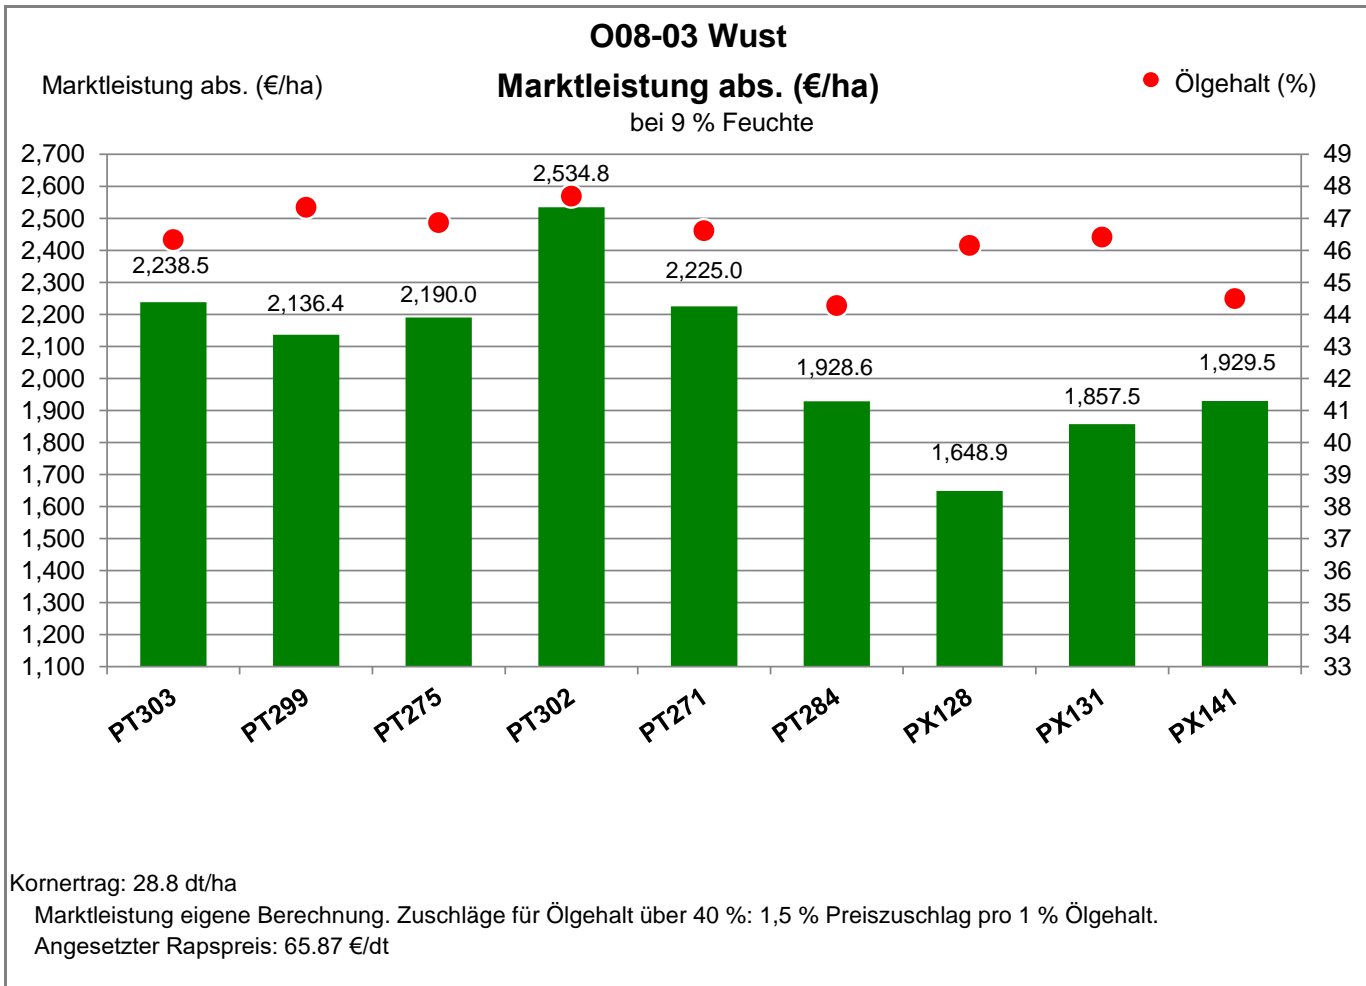

Aussaat: 30. September 2021

Ernte: 3.08.2022

39524 Wust - Fischbeck

Anbaugebiet Diluviale Standorte Süd (Ostdeutschland)

Verkaufsberater:
 Eickmann
 Mobil: 0151/61349265

Aussaat: 30. September 2021

Ernte: 3.08.2022