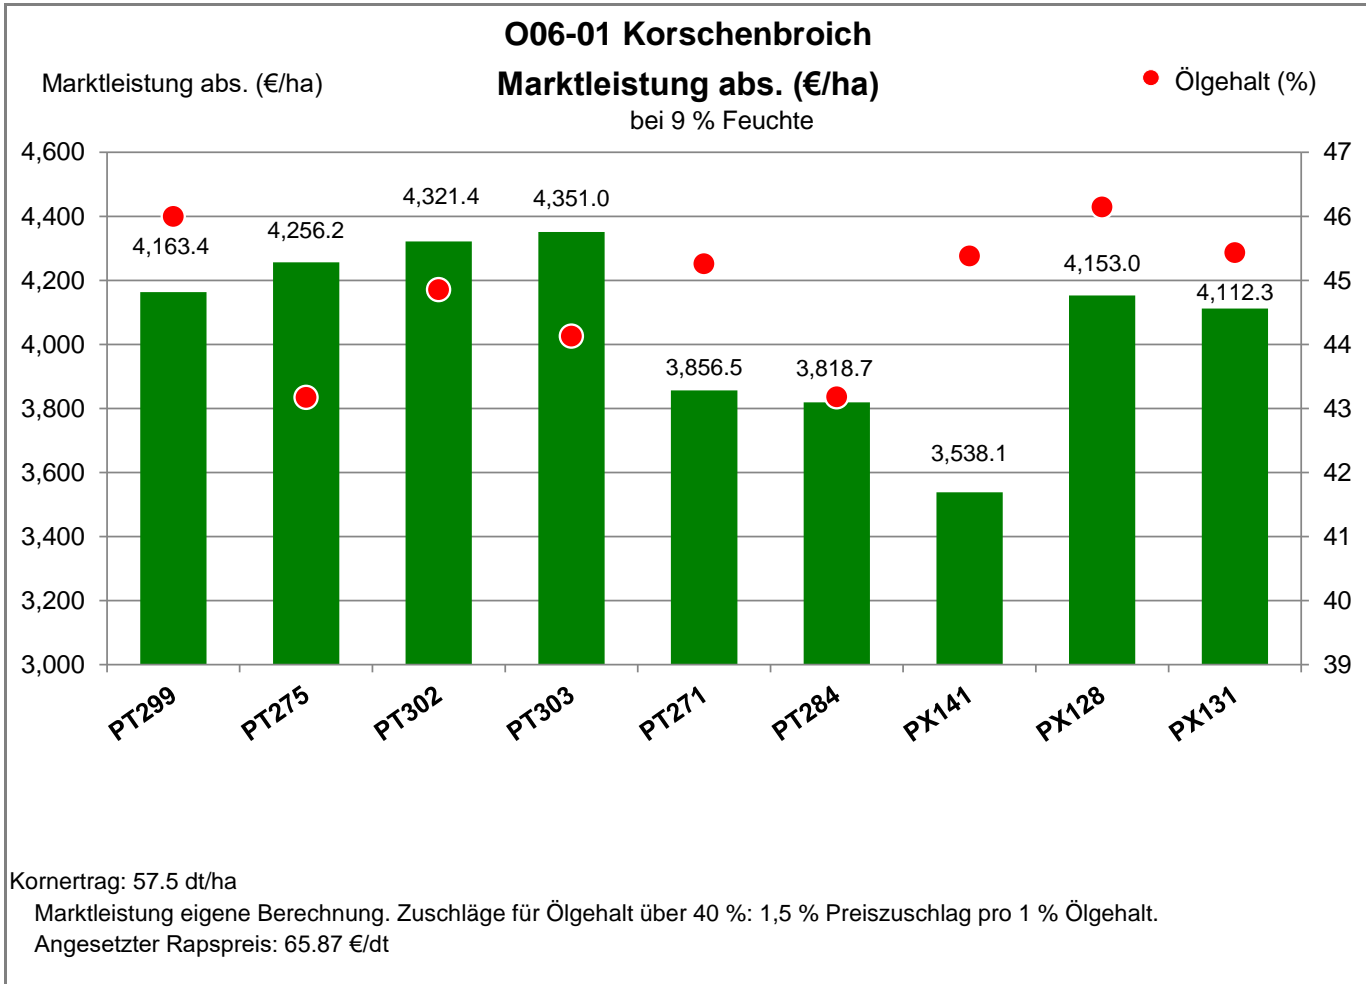

Landkreis Rhein-Kreis Neuss
 Anbaugebiet Sandböden Nordwest

Verkaufsberater:
 Rottmann
 Mobil: 0171/6459905

Aussaat: 4. September 2021

Ernte: 1.08.2022

41352 Korschenbroich - Herrenshoff

Landkreis Rhein-Kreis Neuss
 Anbaugebiet Sandböden Nordwest

Verkaufsberater:
 Rottmann
 Mobil: 0171/6459905

Aussaat: 4. September 2021

Ernte: 1.08.2022

41352 Korschenbroich - Herrenshoff

Landkreis Rhein-Kreis Neuss
Anbaugebiet Sandböden Nordwest

Verkaufsberater:
Rottmann
Mobil: 0171/6459905

Aussaat: 4. September 2021

Ernte: 1.08.2022