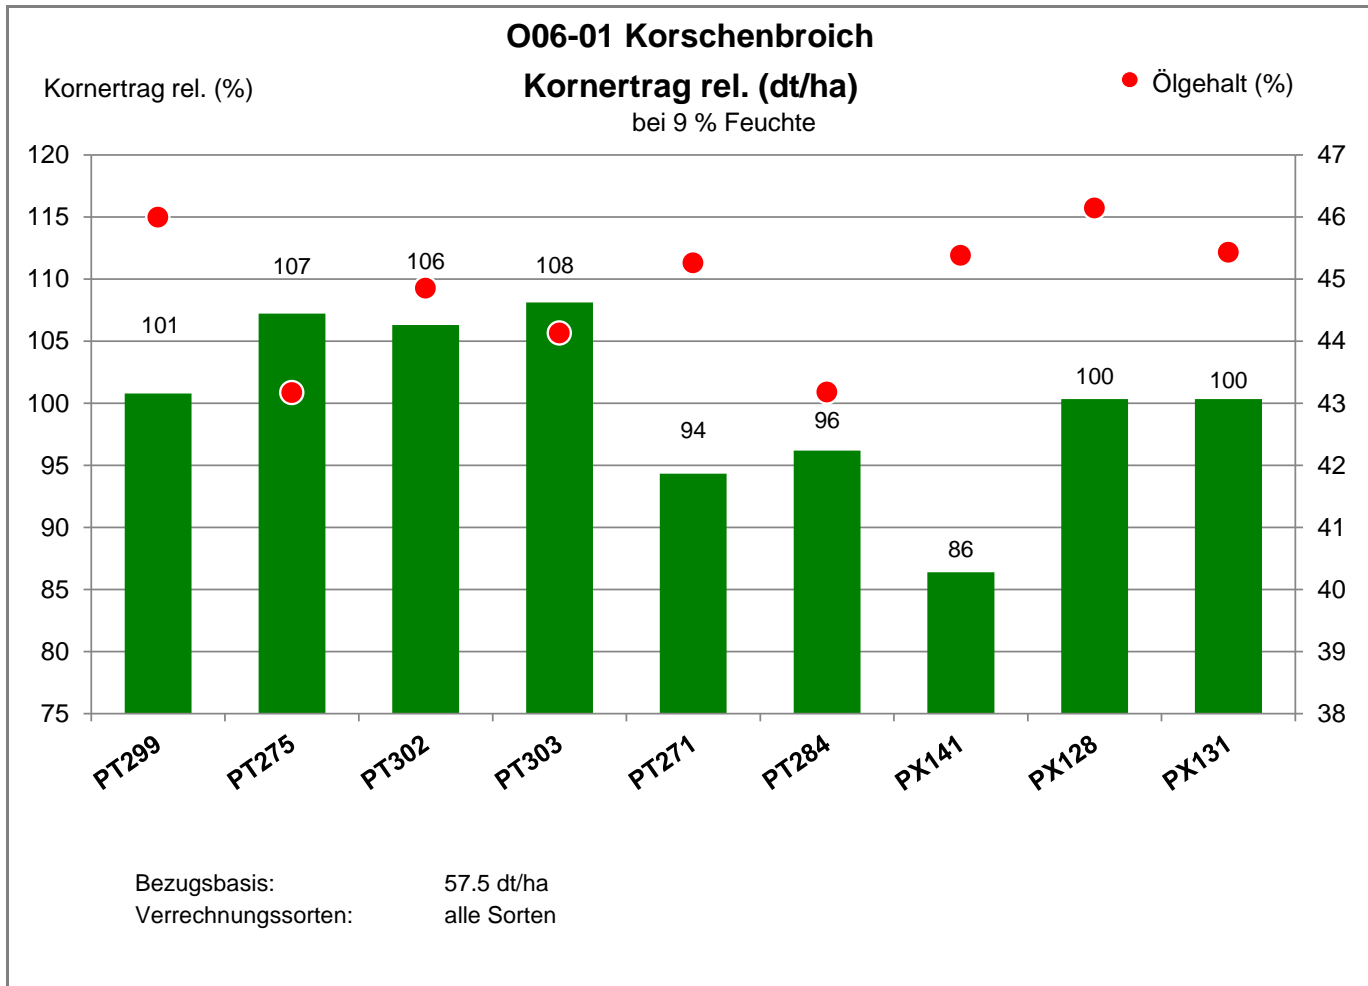

41352 Korschenbroich - Herrenshoff

Landkreis Rhein-Kreis Neuss
Anbaugebiet Sandböden Nordwest

Verkaufsberater:
Rottmann
Mobil: 0171/6459905

Aussaat: 4. September 2021

Ernte: 1.08.2022

41352 Korschenbroich - Herrenshoff

Landkreis Rhein-Kreis Neuss
 Anbaugebiet Sandböden Nordwest

Verkaufsberater:
 Rottmann
 Mobil: 0171/6459905

Aussaat: 4. September 2021

Ernte: 1.08.2022

41352 Korschenbroich - Herrenshoff

Landkreis Rhein-Kreis Neuss
 Anbaugebiet Sandböden Nordwest

Verkaufsberater:
 Rottmann
 Mobil: 0171/6459905

Aussaat: 4. September 2021

Ernte: 1.08.2022

41352 Korschenbroich - Herrenshoff

Landkreis Rhein-Kreis Neuss
Anbaugebiet Sandböden Nordwest

Verkaufsberater:
Rottmann
Mobil: 0171/6459905

Aussaat: 4. September 2021

Ernte: 1.08.2022