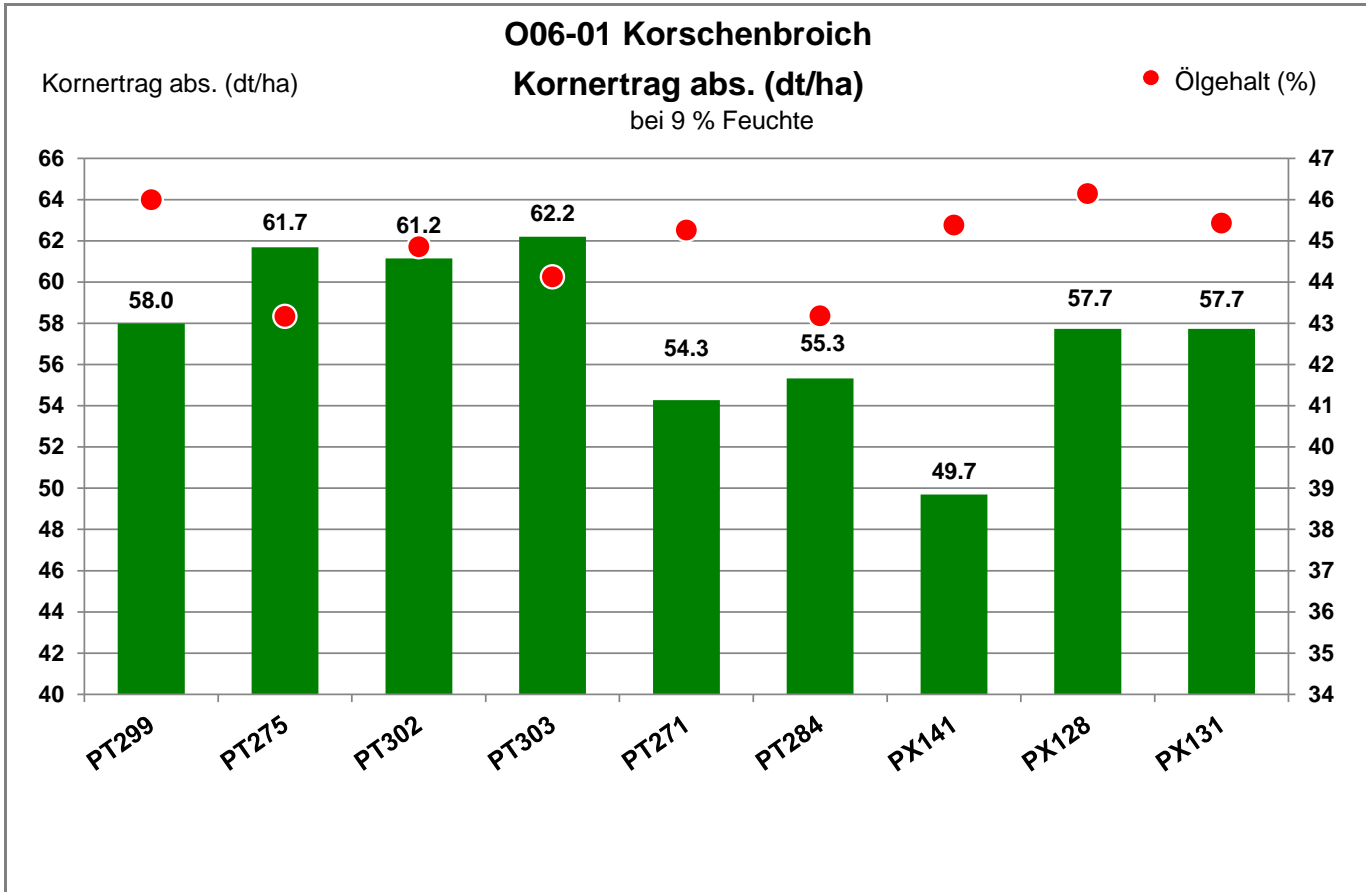

41352 Korschenbroich - Herrenshoff

Landkreis Rhein-Kreis Neuss
Anbaugebiet Sandböden Nordwest

Verkaufsberater:
Rottmann
Mobil: 0171/6459905

Aussaat: 4. September 2021

Ernte: 1.08.2022

41352 Korschenbroich - Herrenshoff

Landkreis Rhein-Kreis Neuss
 Anbaugebiet Sandböden Nordwest

Verkaufsberater:
 Rottmann
 Mobil: 0171/6459905

Aussaat: 4. September 2021

Ernte: 1.08.2022

41352 Korschenbroich - Herrenshoff

Landkreis Rhein-Kreis Neuss
 Anbaugebiet Sandböden Nordwest

Verkaufsberater:
 Rottmann
 Mobil: 0171/6459905

Aussaat: 4. September 2021

Ernte: 1.08.2022

41352 Korschenbroich - Herrenshoff

Landkreis Rhein-Kreis Neuss
Anbaugebiet Sandböden Nordwest

Verkaufsberater:
Rottmann
Mobil: 0171/6459905

Aussaat: 4. September 2021

Ernte: 1.08.2022