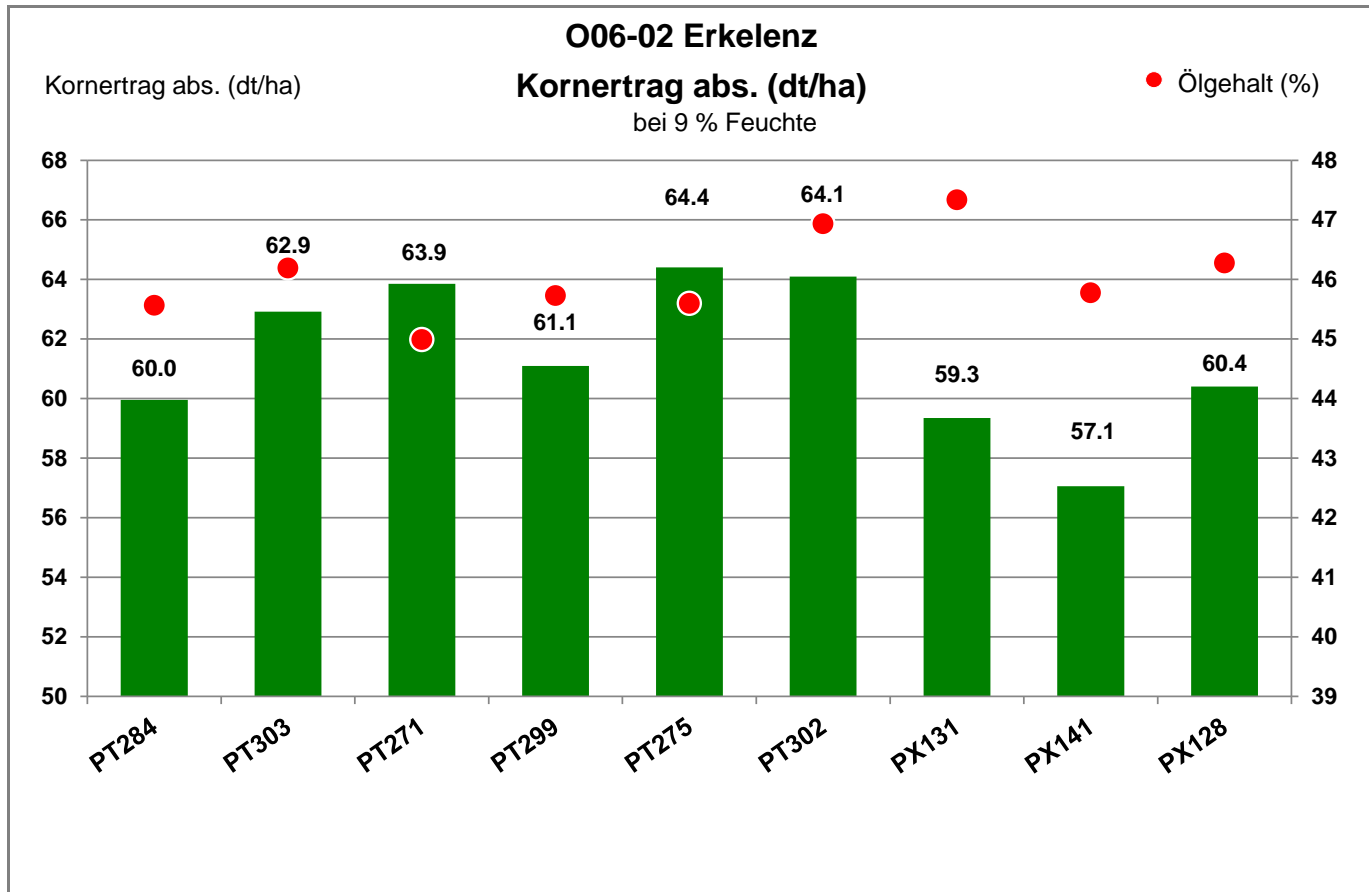

41812 Erkelenz - Golkrath

Landkreis Heinsberg
Anbaugebiet Lehmböden Nordwest

Verkaufsberater:
Rottmann
Mobil: 0171/6459905

Aussaat: 13. September 2021

Ernte: 28.07.2022

41812 Erkelenz - Golkrath

Landkreis Heinsberg
 Anbaugebiet Lehmböden Nordwest

Verkaufsberater:
 Rottmann
 Mobil: 0171/6459905

Aussaat: 13. September 2021

Ernte: 28.07.2022

41812 Erkelenz - Golkrath

Landkreis Heinsberg
Anbaugebiet Lehmböden Nordwest

Verkaufsberater:
Rottmann
Mobil: 0171/6459905

Aussaat: 13. September 2021

Ernte: 28.07.2022

41812 Erkelenz - Golkrath

Landkreis Heinsberg
 Anbaugebiet Lehm Böden Nordwest

Verkaufsberater:
 Rottmann
 Mobil: 0171/6459905

Aussaat: 13. September 2021

Ernte: 28.07.2022