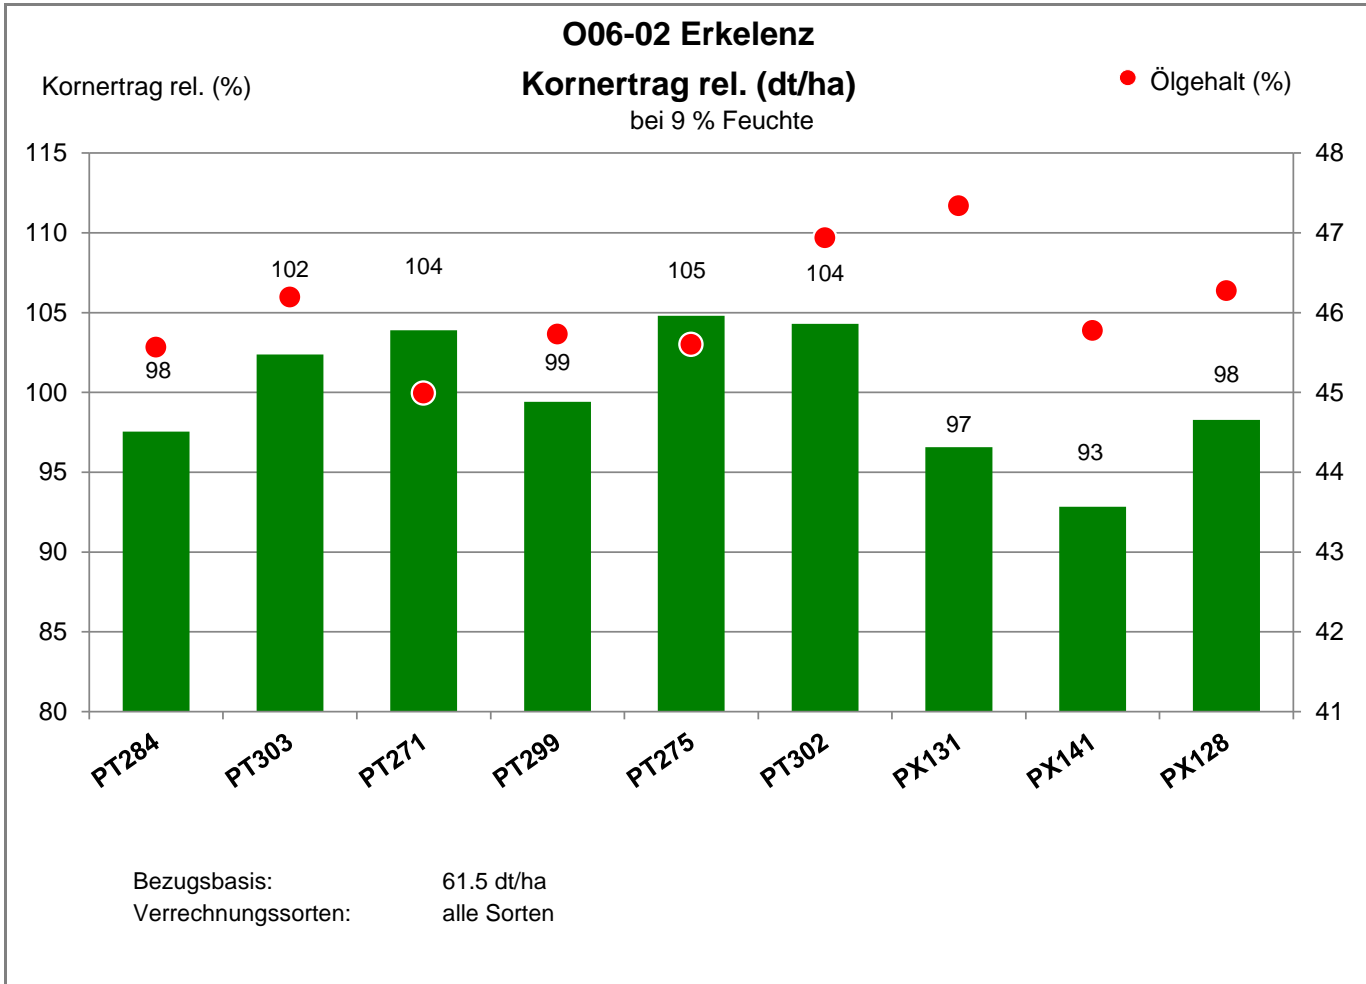

41812 Erkelenz - Golkrath

Landkreis Heinsberg
Anbaugebiet Lehmböden Nordwest

Verkaufsberater:
Rottmann
Mobil: 0171/6459905

Aussaat: 13. September 2021

Ernte: 28.07.2022

41812 Erkelenz - Golkrath

Landkreis Heinsberg
 Anbaugebiet Lehmböden Nordwest

Verkaufsberater:
 Rottmann
 Mobil: 0171/6459905

Aussaat: 13. September 2021

Ernte: 28.07.2022

41812 Erkelenz - Golkrath

Landkreis Heinsberg
Anbaugebiet Lehmböden Nordwest

Verkaufsberater:
Rottmann
Mobil: 0171/6459905

Aussaat: 13. September 2021

Ernte: 28.07.2022

41812 Erkelenz - Golkrath

Landkreis Heinsberg
 Anbaugebiet Lehm Böden Nordwest

Verkaufsberater:
 Rottmann
 Mobil: 0171/6459905

Aussaat: 13. September 2021

Ernte: 28.07.2022