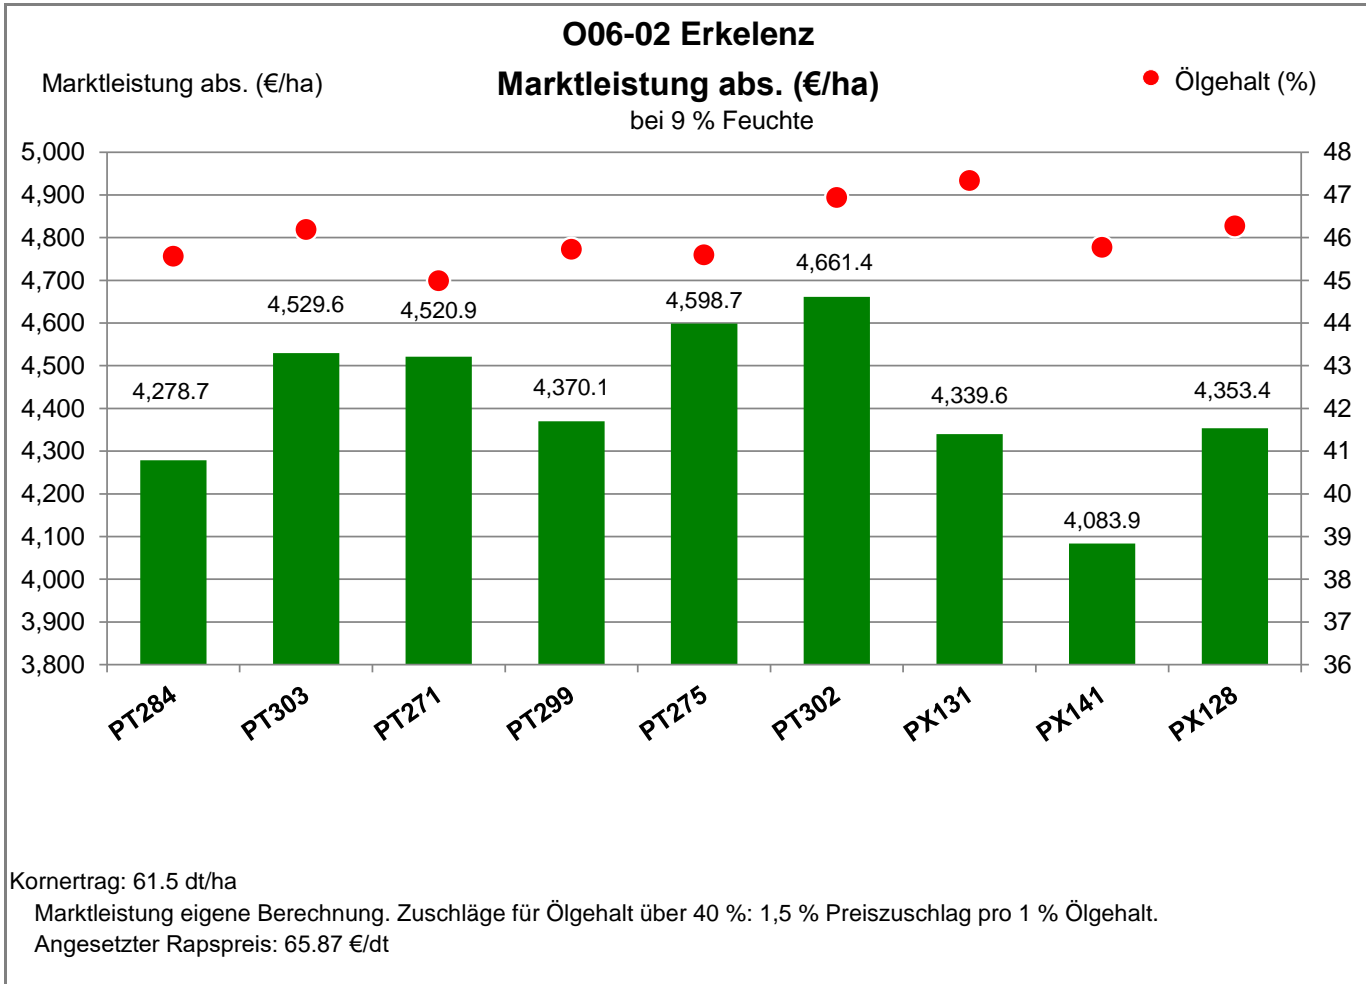

Verkaufsberater:
 Rottmann
 Mobil: 0171/6459905

Aussaat: 13. September 2021

Ernte: 28.07.2022

41812 Erkelenz - Golkrath

Landkreis Heinsberg
Anbaugebiet Lehmböden Nordwest

Verkaufsberater:
Rottmann
Mobil: 0171/6459905

Aussaat: 13. September 2021

Ernte: 28.07.2022

41812 Erkelenz - Golkrath

Landkreis Heinsberg
 Anbaugebiet Lehm Böden Nordwest

Verkaufsberater:
 Rottmann
 Mobil: 0171/6459905

Aussaat: 13. September 2021

Ernte: 28.07.2022