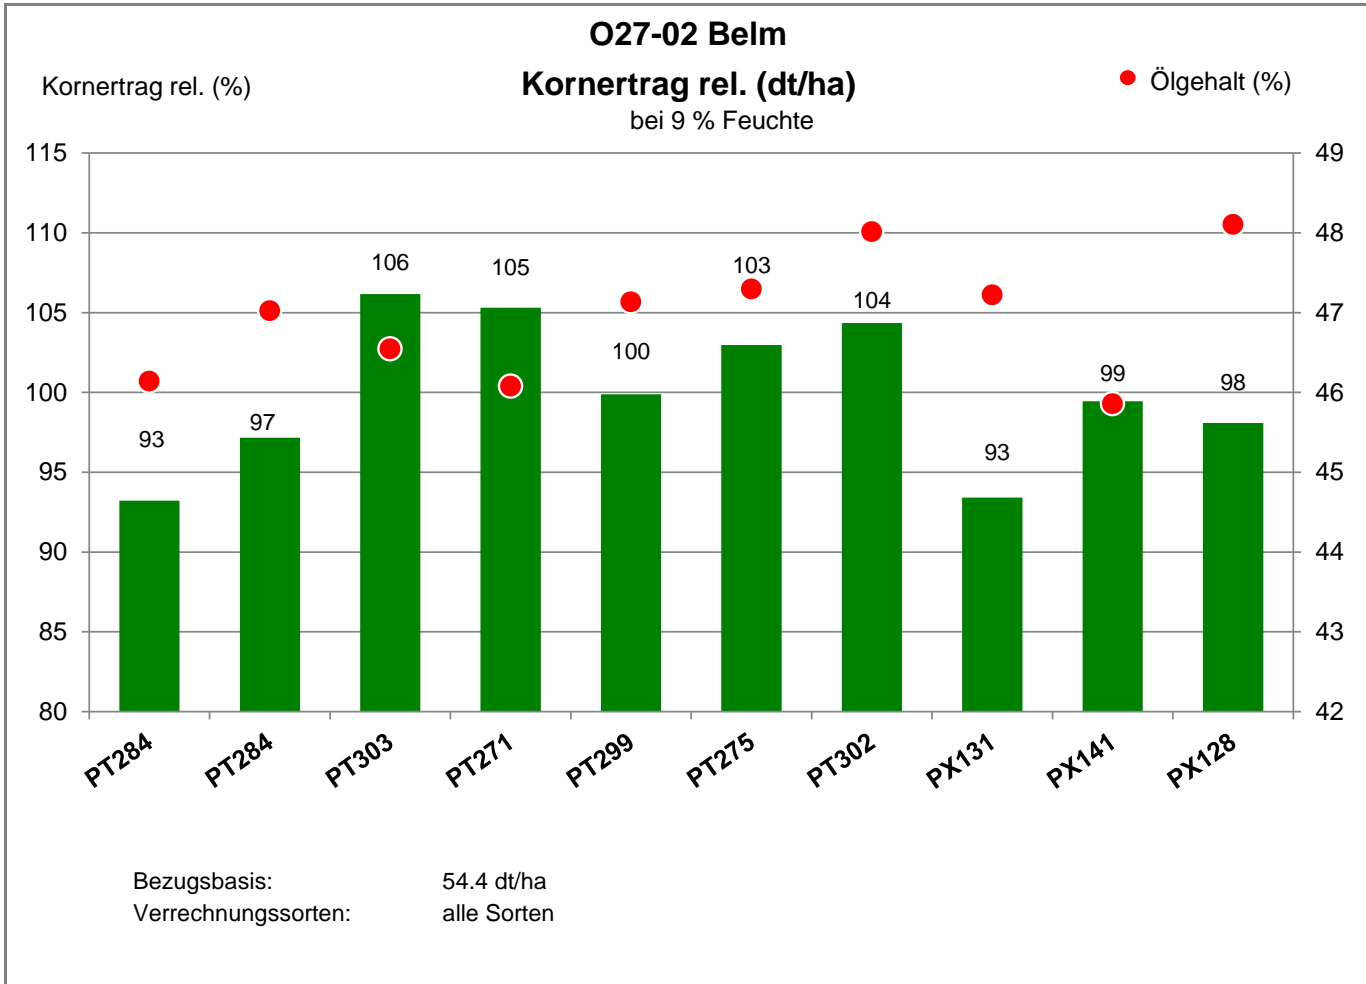

49191 Belm

Anbaugesamt Lehmboeden Nordwest

Verkaufsberater:
Schmidt
Mobil: 0171/1067067

Aussaat: 4. September 2021

Ernte: 10.08.2022

49191 Belm

Anbauggebiet Lehmböden Nordwest

Verkaufsberater:
Schmidt
Mobil: 0171/1067067

Aussaat: 4. September 2021

Ernte: 10.08.2022

49191 Belm

Anbaugebiet Lehmböden Nordwest

Verkaufsberater:
Schmidt
Mobil: 0171/1067067

Aussaat: 4. September 2021

Ernte: 10.08.2022

49191 Belm

Anbaugebiet Lehm Böden Nordwest

Verkaufsberater:
 Schmidt
 Mobil: 0171/1067067

Aussaat: 4. September 2021

Ernte: 10.08.2022