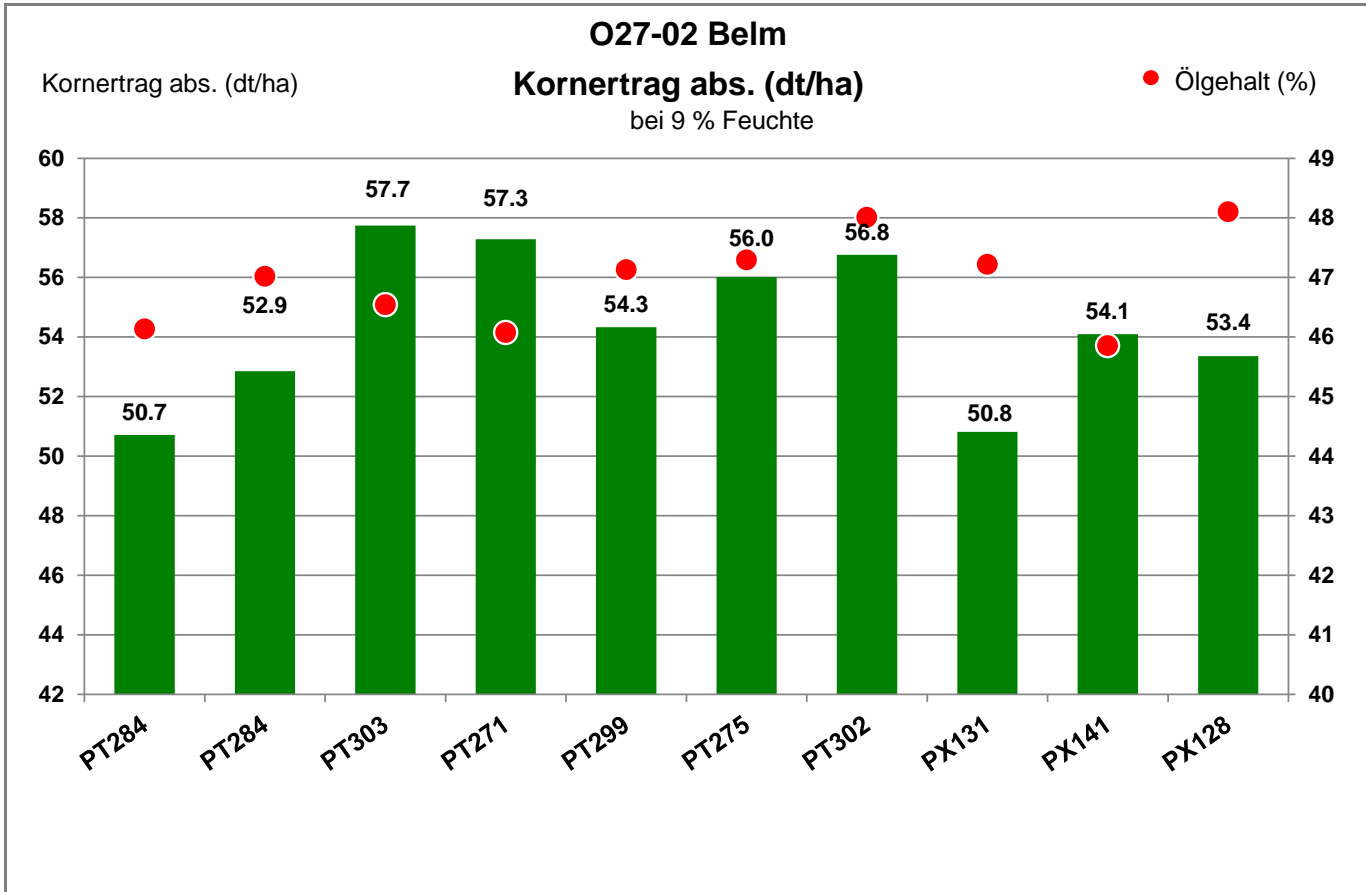

49191 Belm

Anbaugesamt Lehmboeden Nordwest

Verkaufsberater:
Schmidt
Mobil: 0171/1067067

Aussaat: 4. September 2021

Ernte: 10.08.2022

49191 Belm

Anbauggebiet Lehmböden Nordwest

Verkaufsberater:
Schmidt
Mobil: 0171/1067067

Aussaat: 4. September 2021

Ernte: 10.08.2022

49191 Belm

Anbaugebiet Lehmböden Nordwest

Verkaufsberater:
Schmidt
Mobil: 0171/1067067

Aussaat: 4. September 2021

Ernte: 10.08.2022

49191 Belm

Anbaugebiet Lehm Böden Nordwest

Verkaufsberater:
 Schmidt
 Mobil: 0171/1067067

Aussaat: 4. September 2021

Ernte: 10.08.2022