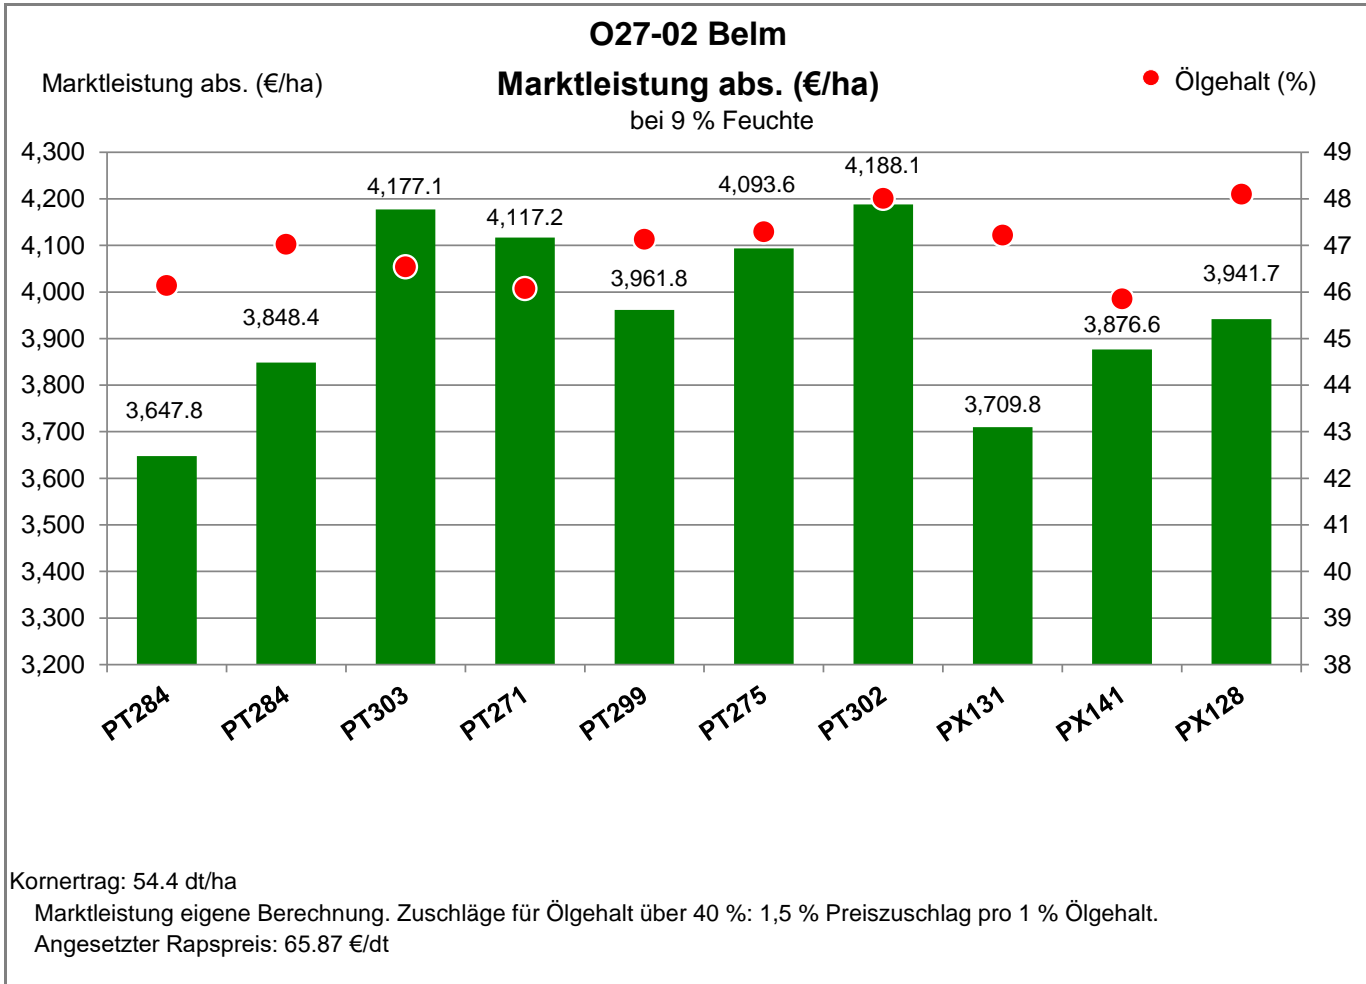

Aussaat: 4. September 2021

Ernte: 10.08.2022

49191 Belm

Anbaugebiet Lehmböden Nordwest

Verkaufsberater:
Schmidt
Mobil: 0171/1067067

Aussaat: 4. September 2021

Ernte: 10.08.2022

49191 Belm

Anbaugebiet Lehm Böden Nordwest

Verkaufsberater:
 Schmidt
 Mobil: 0171/1067067

Aussaat: 4. September 2021

Ernte: 10.08.2022