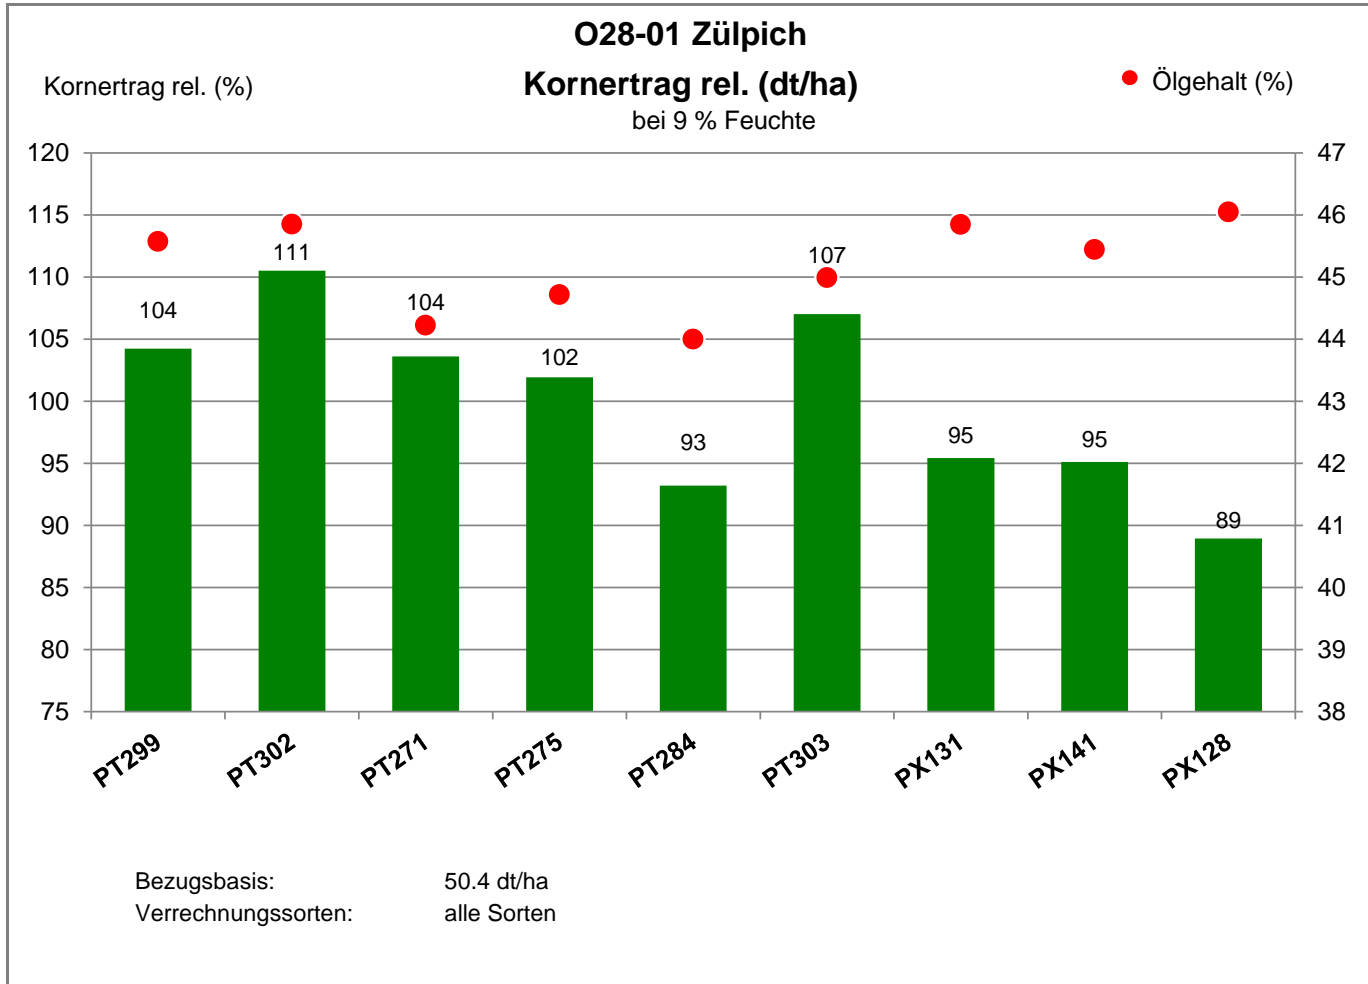

Verkaufsberater:  
 Hilger  
 Mobil: 0151/44005490

Aussaat: 30. August 2021

Ernte: 27.07.2022

53909 Zülpich - Schwerfen

Landkreis Euskirchen  
 Anbaugebiet Lehmböden Nordwest

Verkaufsberater:  
 Hilger  
 Mobil: 0151/44005490

Aussaat: 30. August 2021

Ernte: 27.07.2022

53909 Zülpich - Schwerfen

Landkreis Euskirchen  
 Anbaugebiet Lehm Böden Nordwest

Verkaufsberater:  
 Hilger  
 Mobil: 0151/44005490

Aussaat: 30. August 2021

Ernte: 27.07.2022