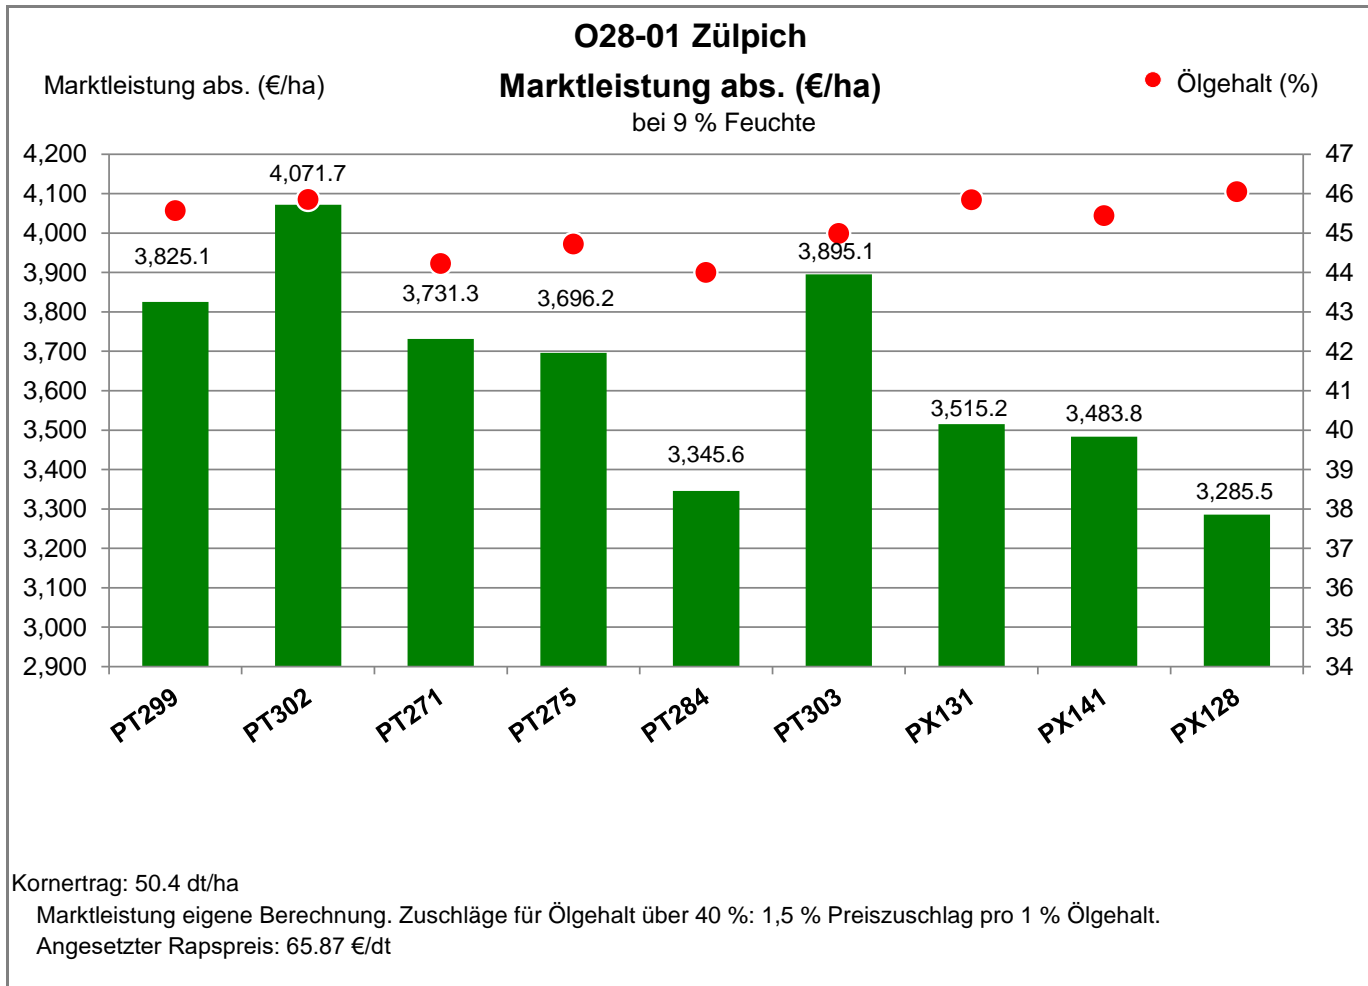

Verkaufsberater:  
 Hilger  
 Mobil: 0151/44005490

Aussaat: 30. August 2021

Ernte: 27.07.2022

53909 Zülpich - Schwerfen

Landkreis Euskirchen  
 Anbaugebiet Lehmböden Nordwest

Verkaufsberater:  
 Hilger  
 Mobil: 0151/44005490

Aussaat: 30. August 2021

Ernte: 27.07.2022

53909 Zülpich - Schwerfen

Landkreis Euskirchen  
 Anbaugebiet Lehm Böden Nordwest

Verkaufsberater:  
 Hilger  
 Mobil: 0151/44005490

Aussaat: 30. August 2021

Ernte: 27.07.2022