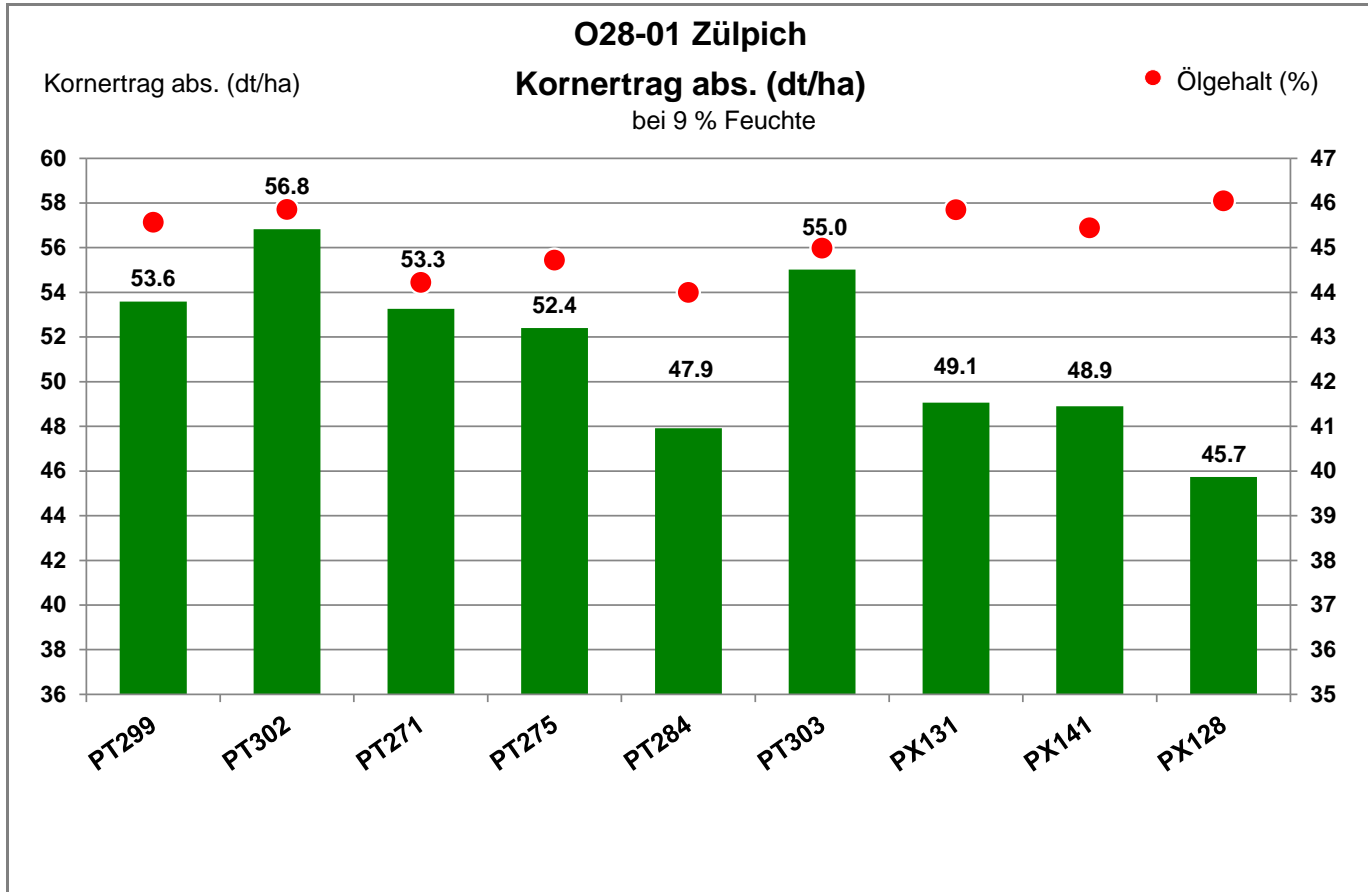

53909 Zülpich - Schwerfen

Landkreis Euskirchen  
Anbaugebiet Lehmböden Nordwest

Verkaufsberater:  
Hilger  
Mobil: 0151/44005490

Aussaat: 30. August 2021

Ernte: 27.07.2022

53909 Zülpich - Schwerfen

Landkreis Euskirchen  
 Anbaugebiet Lehmböden Nordwest

Verkaufsberater:  
 Hilger  
 Mobil: 0151/44005490

Aussaat: 30. August 2021

Ernte: 27.07.2022

53909 Zülpich - Schwerfen

Landkreis Euskirchen  
 Anbaugebiet Lehmböden Nordwest

Verkaufsberater:  
 Hilger  
 Mobil: 0151/44005490

Aussaat: 30. August 2021

Ernte: 27.07.2022

53909 Zülpich - Schwerfen

Landkreis Euskirchen  
 Anbaugebiet Lehm Böden Nordwest

Verkaufsberater:  
 Hilger  
 Mobil: 0151/44005490

Aussaat: 30. August 2021

Ernte: 27.07.2022