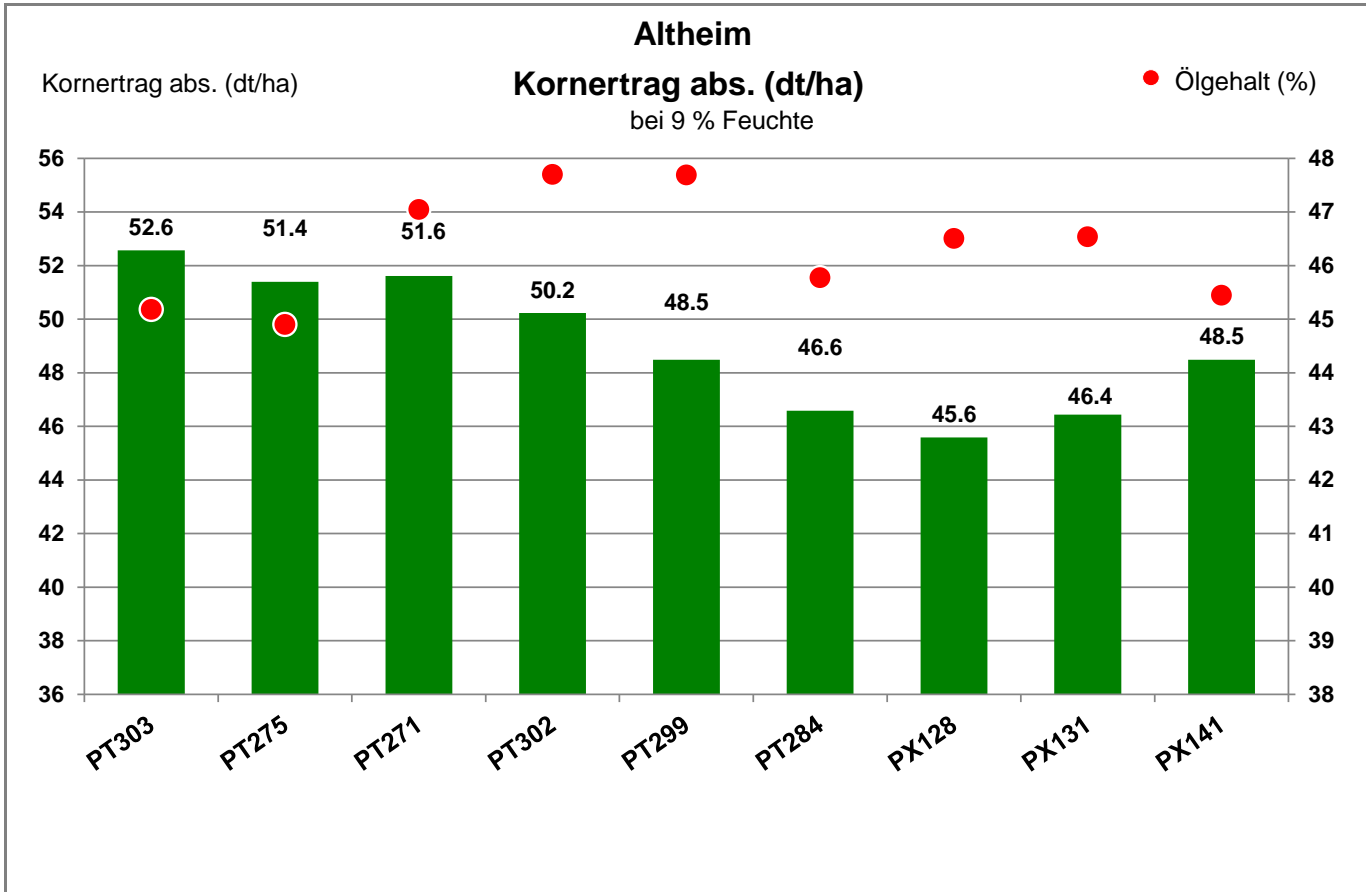

88499 Altheim

Anbaugebiet Höhenlagen Südwest

Verkaufsberater:
Rädler
Mobil: 17630729191

Aussaat: 27. August 2021

Ernte: 20.07.2022