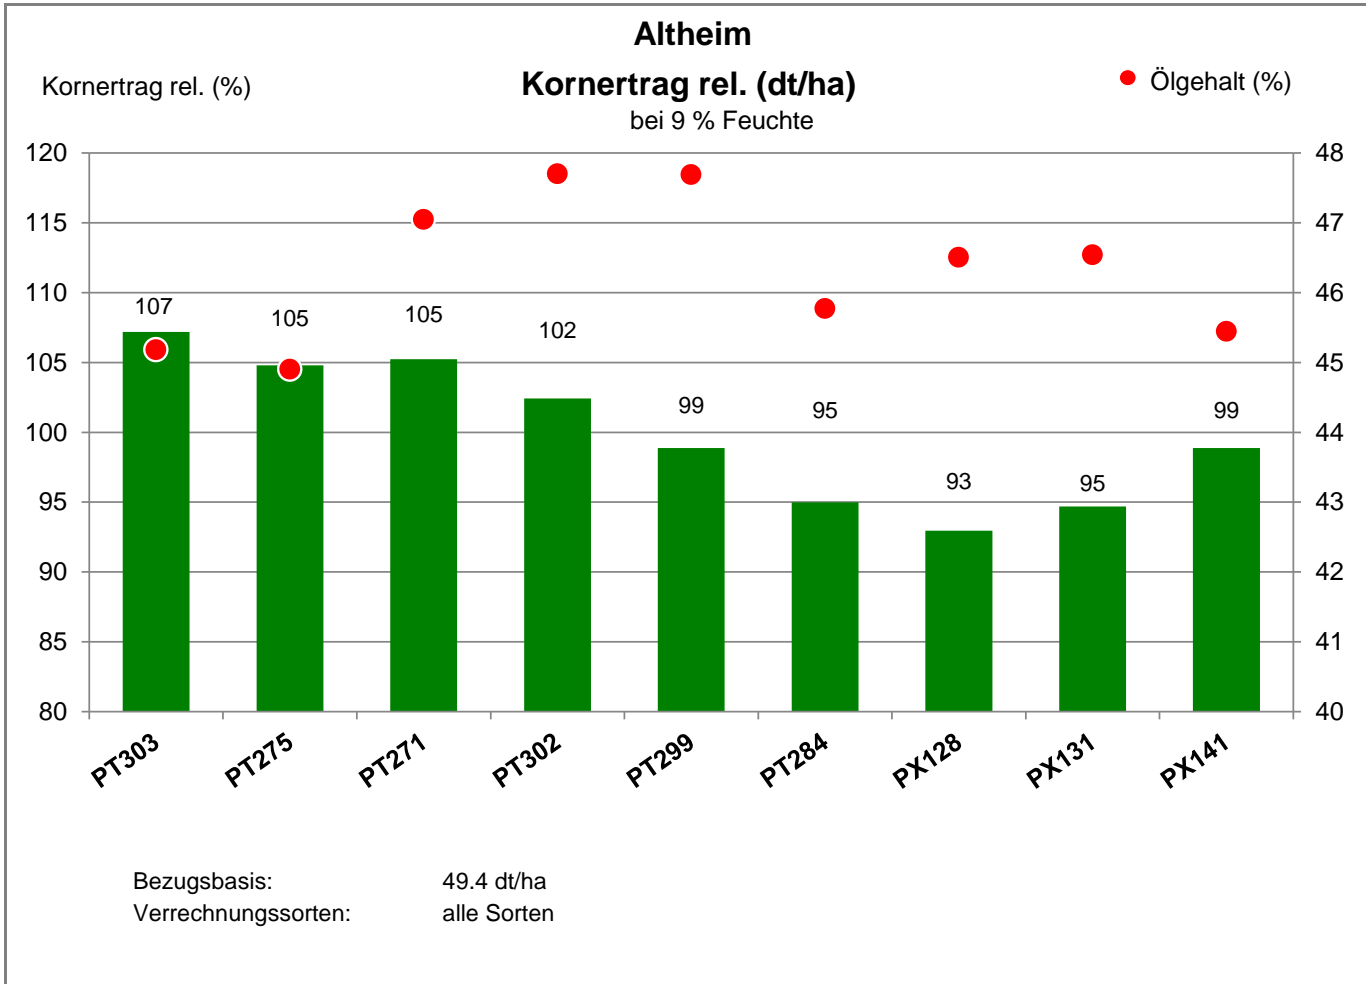

88499 Altheim

Anbaugebiet Höhenlagen Südwest

Verkaufsberater:  
Rädler  
Mobil: 17630729191

Aussaat: 27. August 2021

Ernte: 20.07.2022

88499 Altheim

Anbaugebiet Höhenlagen Südwest

Verkaufsberater:  
Rädler  
Mobil: 17630729191

Aussaat: 27. August 2021

Ernte: 20.07.2022

88499 Altheim

Anbaugebiet Höhenlagen Südwest

Verkaufsberater:  
 Rädler  
 Mobil: 17630729191

Aussaat: 27. August 2021

Ernte: 20.07.2022

88499 Altheim

Anbaugebiet Höhenlagen Südwest

Verkaufsberater:  
 Rädler  
 Mobil: 17630729191

Aussaat: 27. August 2021

Ernte: 20.07.2022