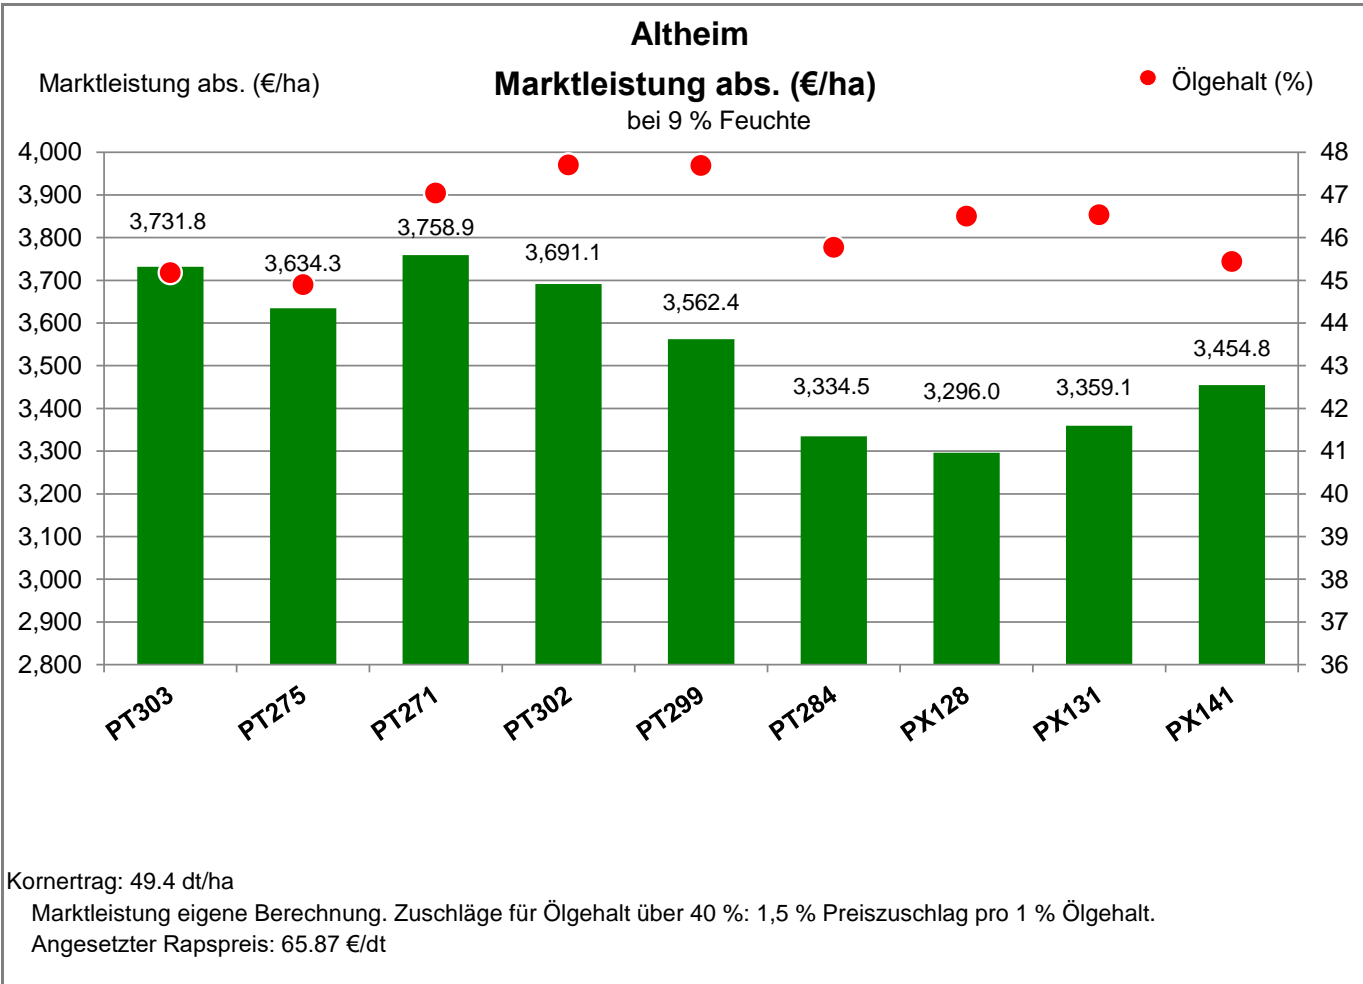

88499 Altheim

Anbaugebiet Höhenlagen Südwest

Verkaufsberater:
Rädler
Mobil: 17630729191

Aussaat: 27. August 2021

Ernte: 20.07.2022