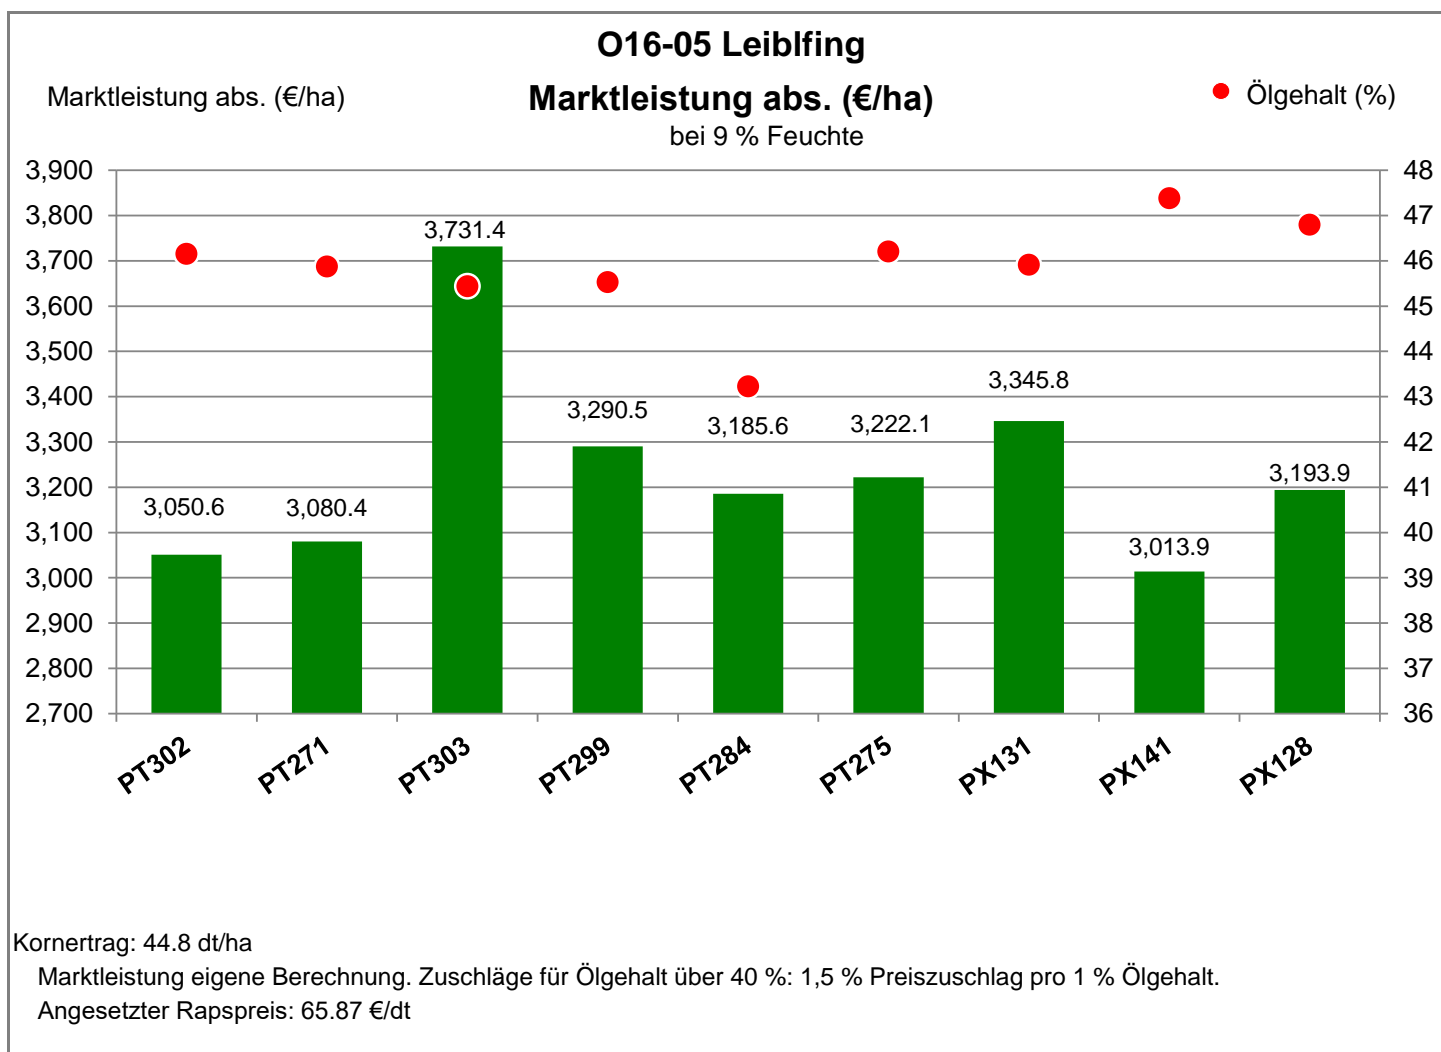

94339 Leiblging

Verkaufsberater:  
 Schweiger  
 Mobil: 0162 6975321

Aussaat: 3. September 2021

Ernte: 14.07.2022

**O16-05 Leiblging**

Kornertrag rel. (%)

**Kornertrag rel. (dt/ha)**  
 bei 9 % Feuchte

● Ölgehalt (%)

Bezugsbasis: 44.8 dt/ha  
 Verrechnungssorten: alle Sorten

Bemerkung:  
 dünner Bestand, schwerer Boden, genug Wasser, grüne Stoppeln  
 PT303: extrem großes Schotenpaket, gleichmäßig abgereift

94339 Leiblfling

Verkaufsberater:  
Schweiger  
Mobil: 0162 6975321

Aussaat: 3. September 2021

Ernte: 14.07.2022

Bemerkung:  
dünner Bestand, schwerer Boden, genug Wasser, grüne Stoppeln  
PT303: extrem großes Schotenpaket, gleichmäßig abgereift

94339 Leiblfig

Verkaufsberater:  
 Schweiger  
 Mobil: 0162 6975321

Aussaat: 3. September 2021

Ernte: 14.07.2022

**O16-05 Leiblfig**

Bezugsbasis: 3,206 €/ha  
 Verrechnungsorten: alle Sorten

Kornertrag: 44.8 dt/ha