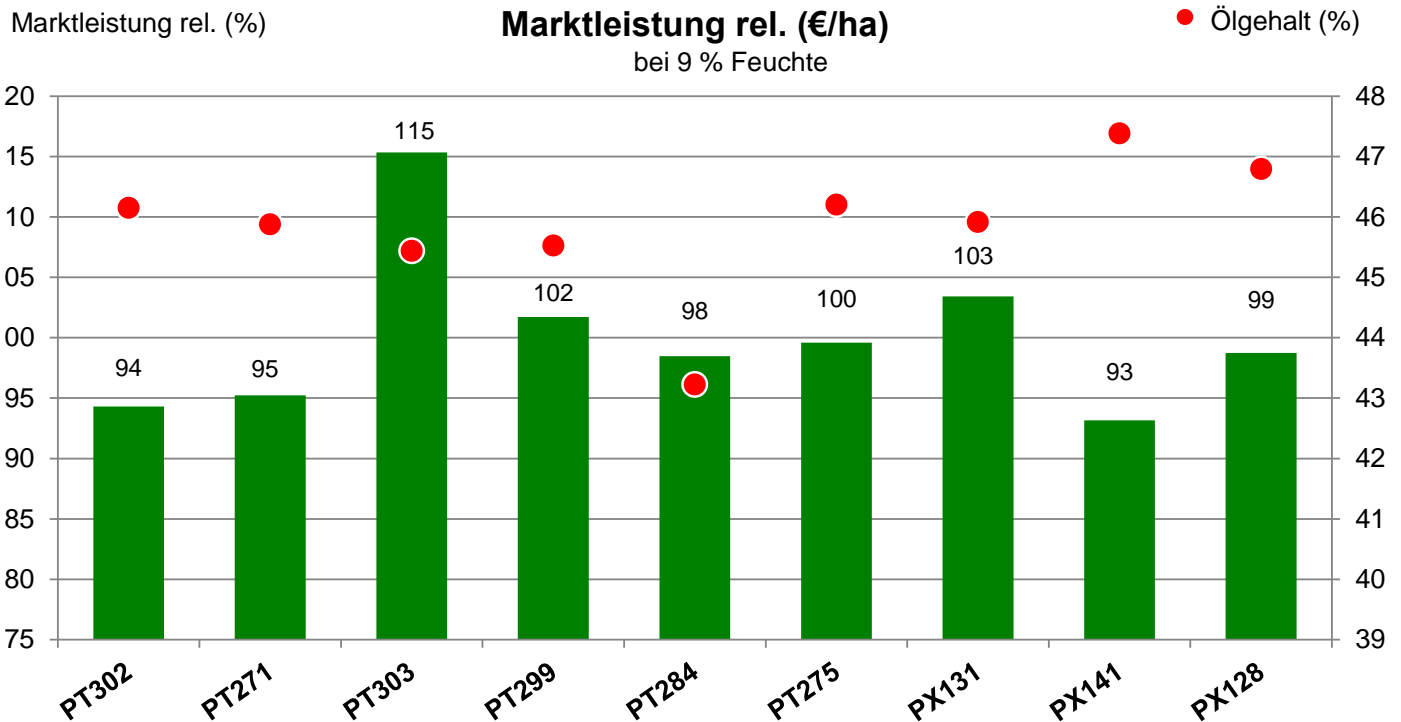

Bezugsbasis: 44.8 dt/ha  
 Verrechnungssorten: alle Sorten

Bemerkung:  
 dünner Bestand, schwerer Boden, genug Wasser, grüne Stoppeln  
 PT303: extrem großes Schotenpaket, gleichmäßig abgereift

94339 Leiblfling

Verkaufsberater:  
Schweiger  
Mobil: 0162 6975321

Aussaat: 3. September 2021

Ernte: 14.07.2022

Bemerkung:  
dünner Bestand, schwerer Boden, genug Wasser, grüne Stoppeln  
PT303: extrem großes Schotenpaket, gleichmäßig abgereift

94339 Leiblfig

Verkaufsberater:  
 Schweiger  
 Mobil: 0162 6975321

Aussaat: 3. September 2021

Ernte: 14.07.2022

**O16-05 Leiblfig**

Bezugsbasis: 3,206 €/ha  
 Verrechnungsorten: alle Sorten

Kornertrag: 44.8 dt/ha