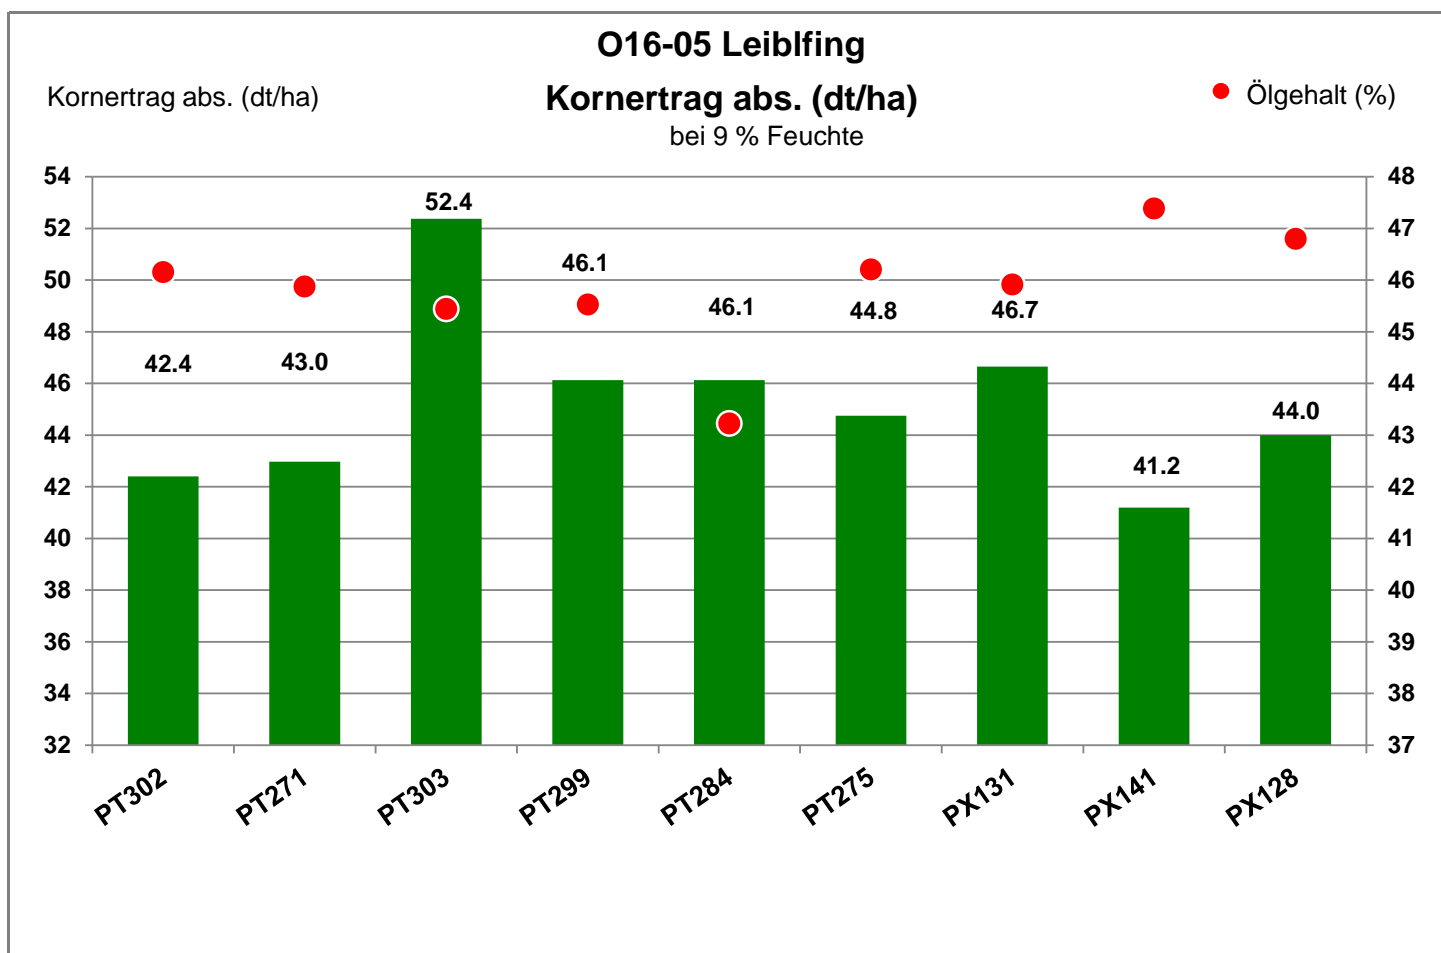

94339 Leiblfig

Verkaufsberater:  
 Schweiger  
 Mobil: 0162 6975321

Aussaat: 3. September 2021

Ernte: 14.07.2022

Bemerkung:  
 dünner Bestand, schwerer Boden, genug Wasser, grüne Stoppeln  
 PT303: extrem großes Schotenpaket, gleichmäßig abgereift

94339 Leiblging

Verkaufsberater:  
 Schweiger  
 Mobil: 0162 6975321

Aussaat: 3. September 2021

Ernte: 14.07.2022

**O16-05 Leiblging**

Kornertrag rel. (%)

**Kornertrag rel. (dt/ha)**  
 bei 9 % Feuchte

● Ölgehalt (%)

Bezugsbasis: 44.8 dt/ha  
 Verrechnungssorten: alle Sorten

Bemerkung:  
 dünner Bestand, schwerer Boden, genug Wasser, grüne Stoppeln  
 PT303: extrem großes Schotenpaket, gleichmäßig abgereift

94339 Leiblfling

Verkaufsberater:  
Schweiger  
Mobil: 0162 6975321

Aussaat: 3. September 2021

Ernte: 14.07.2022

Bemerkung:  
dünner Bestand, schwerer Boden, genug Wasser, grüne Stoppeln  
PT303: extrem großes Schotenpaket, gleichmäßig abgereift