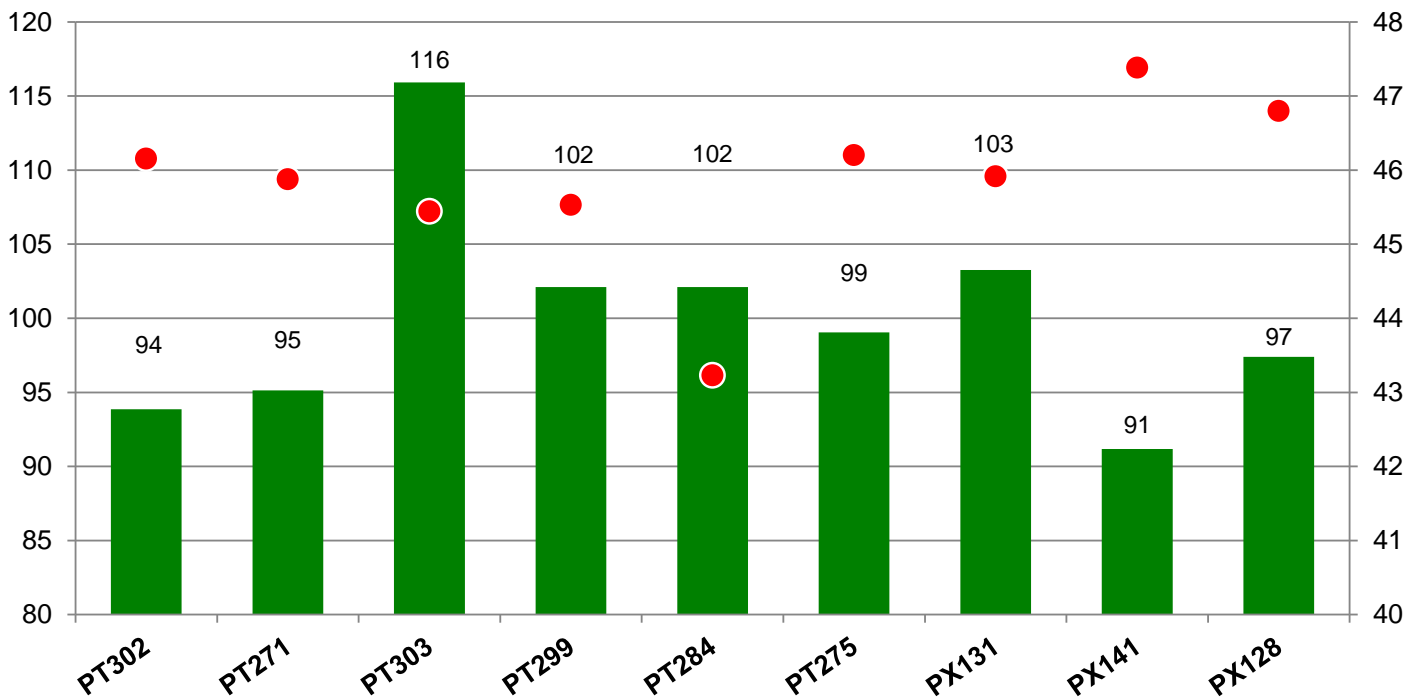

94339 Leiblging

Verkaufsberater:  
 Schweiger  
 Mobil: 0162 6975321

Aussaat: 3. September 2021

Ernte: 14.07.2022

**O16-05 Leiblging**

Kornertrag rel. (%)

**Kornertrag rel. (dt/ha)**  
 bei 9 % Feuchte

● Ölgehalt (%)

Bezugsbasis: 44.8 dt/ha  
 Verrechnungssorten: alle Sorten

Bemerkung:  
 dünner Bestand, schwerer Boden, genug Wasser, grüne Stoppeln  
 PT303: extrem großes Schotenpaket, gleichmäßig abgereift

94339 Leiblfling

Verkaufsberater:  
Schweiger  
Mobil: 0162 6975321

Aussaat: 3. September 2021

Ernte: 14.07.2022

Bemerkung:  
dünner Bestand, schwerer Boden, genug Wasser, grüne Stoppeln  
PT303: extrem großes Schotenpaket, gleichmäßig abgereift

94339 Leiblfig

Verkaufsberater:  
 Schweiger  
 Mobil: 0162 6975321

Aussaat: 3. September 2021

Ernte: 14.07.2022

**O16-05 Leiblfig**

Bezugsbasis: 3,206 €/ha  
 Verrechnungsorten: alle Sorten

Kornertrag: 44.8 dt/ha