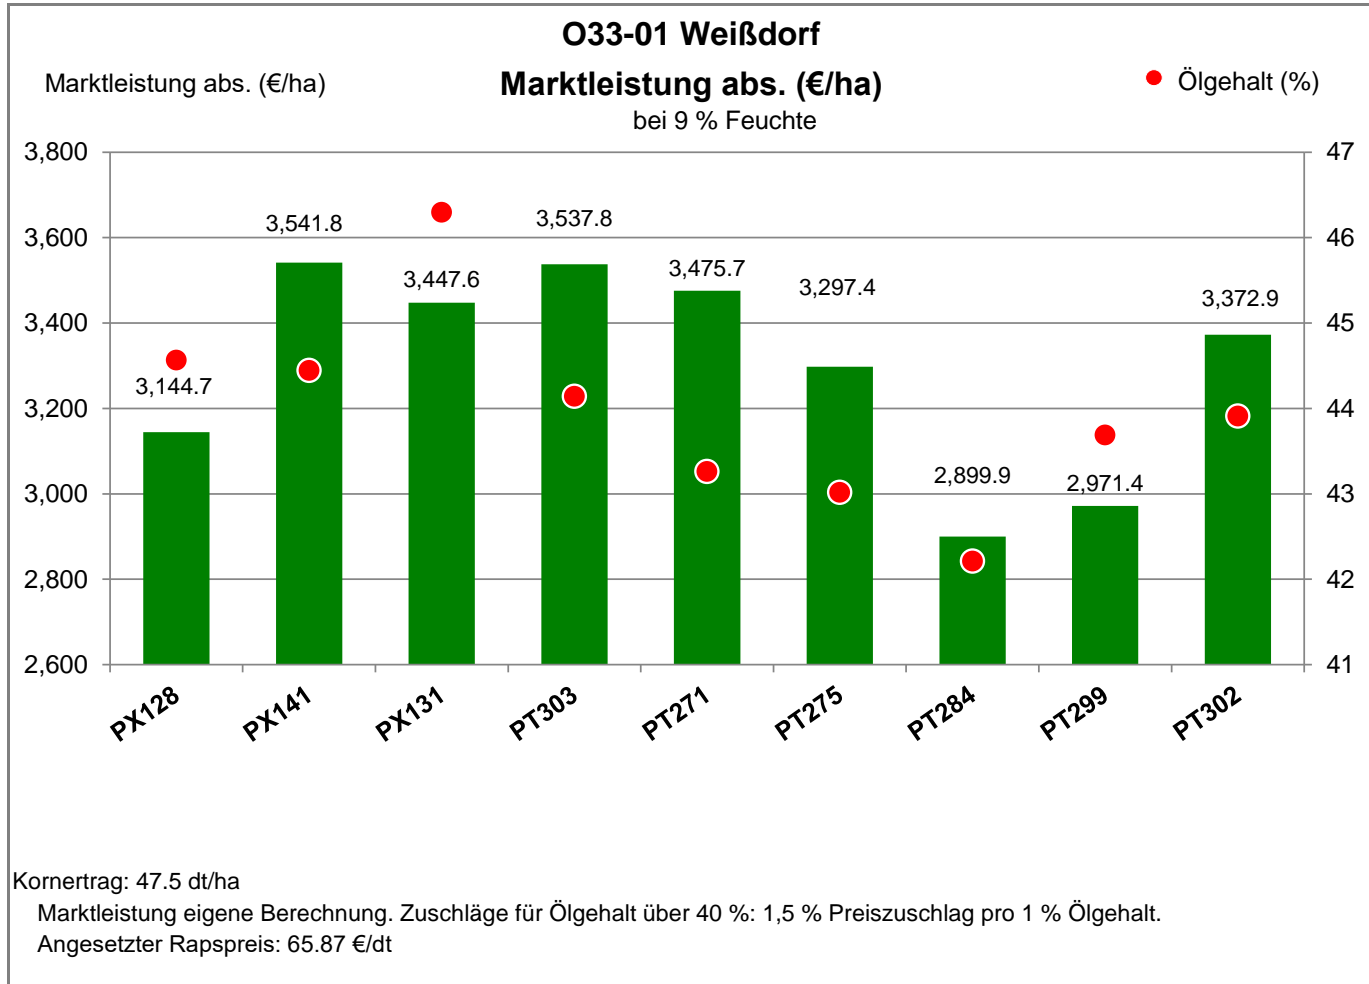

Verkaufsberater:
 Dorn
 Mobil: 0151/57931402

Aussaat: 10. September 2021

Ernte: 8.8.2022

95237 Weißdorf - Albertsreuth

Landkreis Hof
 Anbaugebiet Verwitterungsstandorte Südost

Verkaufsberater:
 Dorn
 Mobil: 0151/57931402

Aussaat: 10. September 2021

Ernte: 8.8.2022

95237 Weißdorf - Albertsreuth

Landkreis Hof
Anbaugebiet Verwitterungsstandorte Südost

Verkaufsberater:
Dorn
Mobil: 0151/57931402

Aussaat: 10. September 2021

Ernte: 8.8.2022