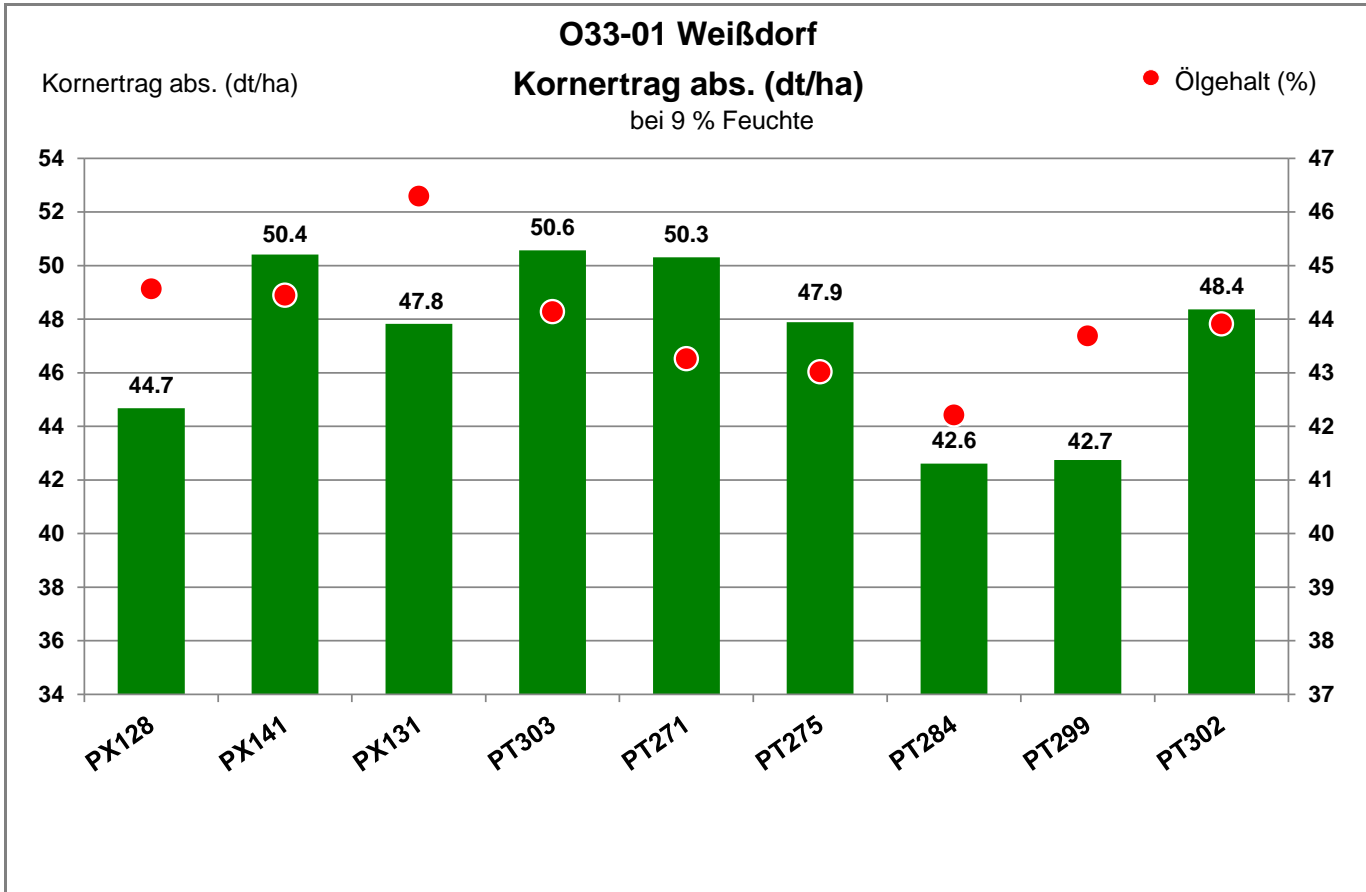

95237 Weißdorf - Albertsreuth

Landkreis Hof
Anbaugebiet Verwitterungsstandorte Südost

Verkaufsberater:
Dorn
Mobil: 0151/57931402

Aussaat: 10. September 2021

Ernte: 8.8.2022

95237 Weißdorf - Albertsreuth

Landkreis Hof
 Anbaugebiet Verwitterungsstandorte Südost

Verkaufsberater:
 Dorn
 Mobil: 0151/57931402

Aussaat: 10. September 2021

Ernte: 8.8.2022

95237 Weißdorf - Albertsreuth

Landkreis Hof
 Anbaugebiet Verwitterungsstandorte Südost

Verkaufsberater:
 Dorn
 Mobil: 0151/57931402

Aussaat: 10. September 2021

Ernte: 8.8.2022

95237 Weißdorf - Albertsreuth

Landkreis Hof
Anbaugebiet Verwitterungsstandorte Südost

Verkaufsberater:
Dorn
Mobil: 0151/57931402

Aussaat: 10. September 2021

Ernte: 8.8.2022