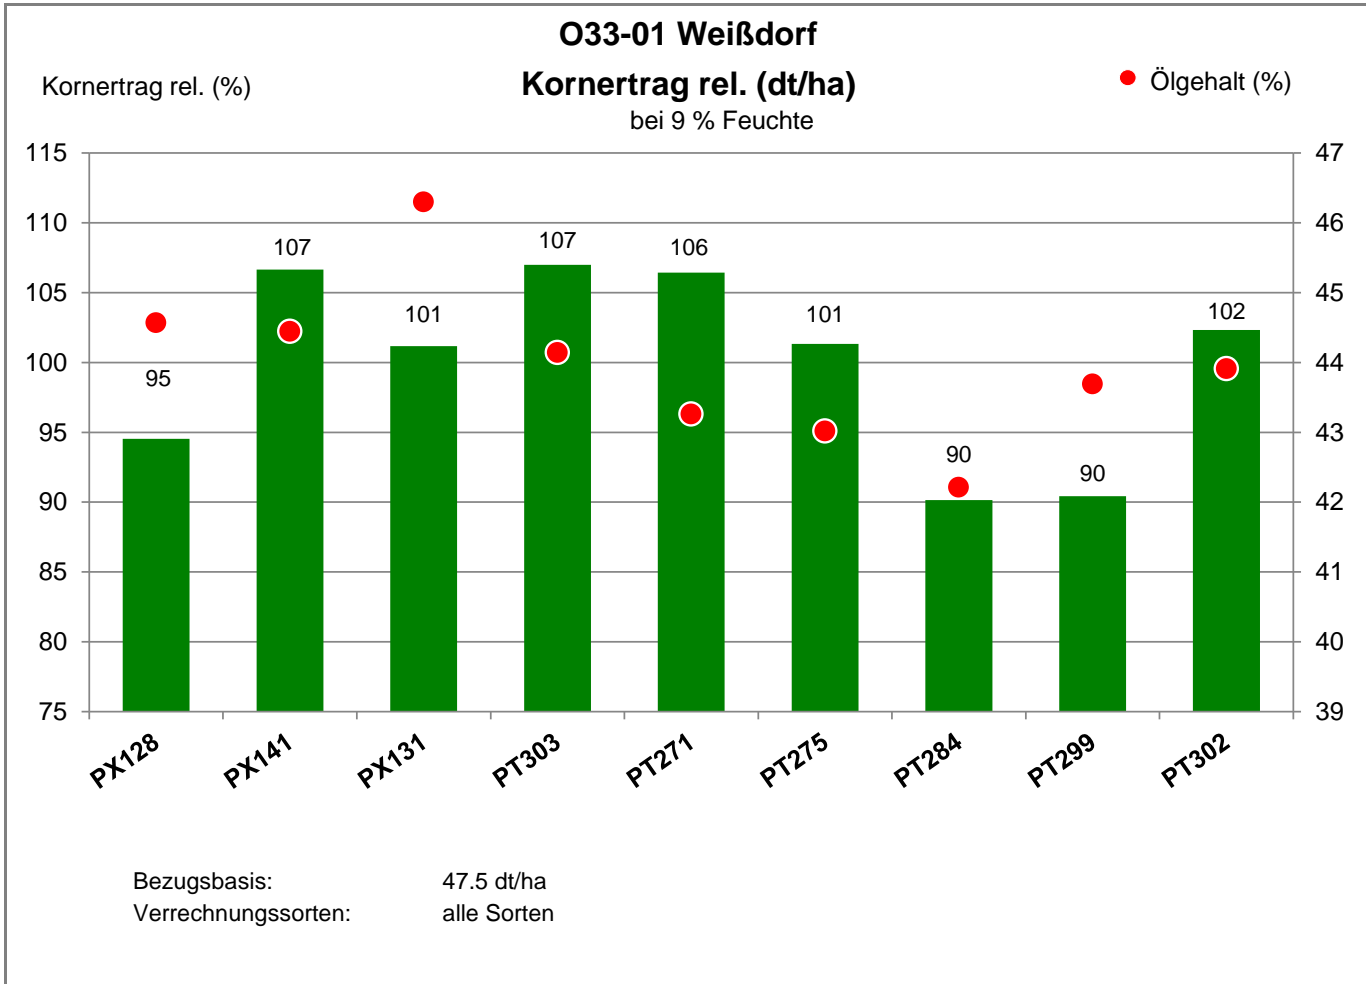

95237 Weißdorf - Albertsreuth

Landkreis Hof
Anbaugebiet Verwitterungsstandorte Südost

Verkaufsberater:
Dorn
Mobil: 0151/57931402

Aussaat: 10. September 2021

Ernte: 8.8.2022

95237 Weißdorf - Albertsreuth

Landkreis Hof
 Anbaugebiet Verwitterungsstandorte Südost

Verkaufsberater:
 Dorn
 Mobil: 0151/57931402

Aussaat: 10. September 2021

Ernte: 8.8.2022

95237 Weißdorf - Albertsreuth

Landkreis Hof
 Anbaugebiet Verwitterungsstandorte Südost

Verkaufsberater:
 Dorn
 Mobil: 0151/57931402

Aussaat: 10. September 2021

Ernte: 8.8.2022

95237 Weißdorf - Albertsreuth

Landkreis Hof
Anbaugebiet Verwitterungsstandorte Südost

Verkaufsberater:
Dorn
Mobil: 0151/57931402

Aussaat: 10. September 2021

Ernte: 8.8.2022