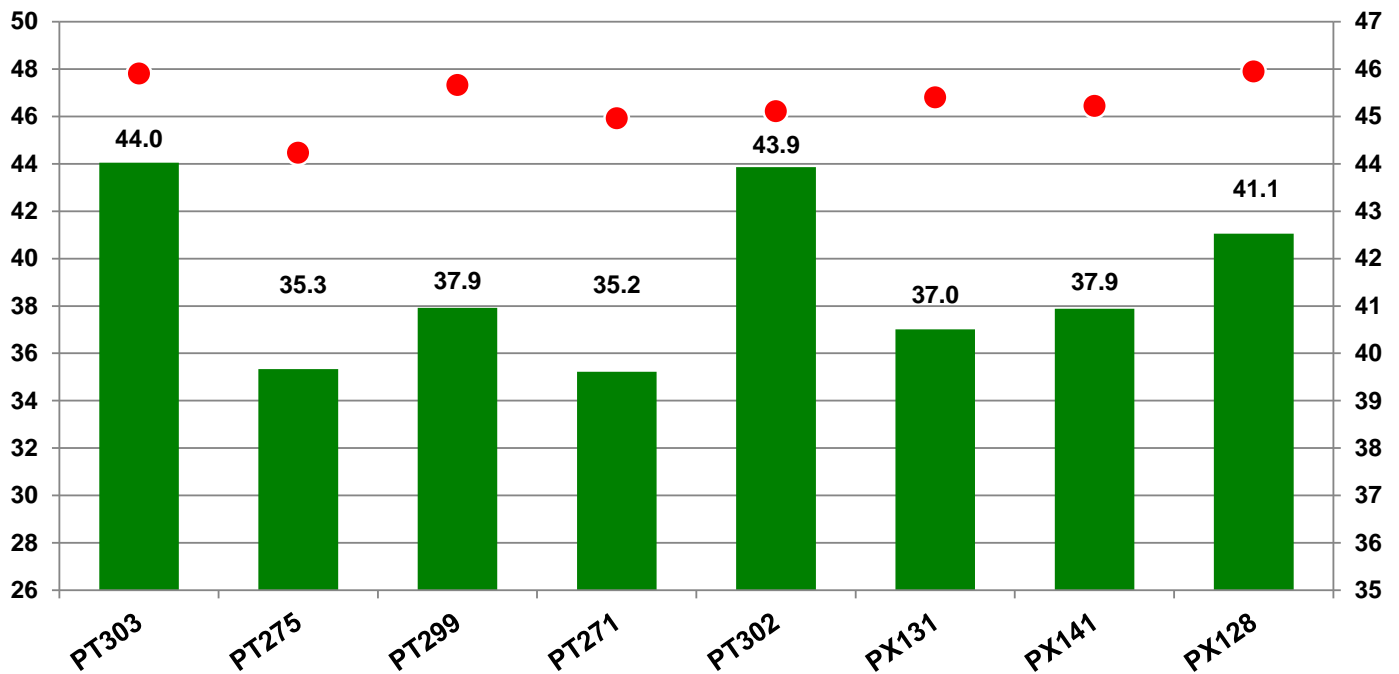

97503 Gädheim

Landkreis Haßberge
Anbaugebiet Fränkische Platte, Jura

Verkaufsberater:
Kind
Mobil: 0171/2919960

Aussaat: 25. August 2021

Ernte: 06.07.2022

O14-01 Gädheim

Kornertrag abs. (dt/ha)

Kornertrag abs. (dt/ha)
bei 9 % Feuchte

● Ölgehalt (%)

97503 Gädheim

Landkreis Haßberge
 Anbaugebiet Fränkische Platte, Jura

Verkaufsberater:
 Kind
 Mobil: 0171/2919960

Aussaat: 25. August 2021

Ernte: 06.07.2022

O14-01 Gädheim

Kornertrag rel. (%)

Kornertrag rel. (dt/ha)
 bei 9 % Feuchte

● Ölgehalt (%)

Bezugsbasis: 37.8 dt/ha
 Verrechnungssorten: alle Sorten

97503 Gädheim

Landkreis Haßberge
 Anbaugebiet Fränkische Platte, Jura

Verkaufsberater:
 Kind
 Mobil: 0171/2919960

Aussaat: 25. August 2021

Ernte: 06.07.2022

O14-01 Gädheim

97503 Gädheim

Landkreis Haßberge
 Anbaugebiet Fränkische Platte, Jura

Verkaufsberater:
 Kind
 Mobil: 0171/2919960

Aussaat: 25. August 2021

Ernte: 06.07.2022