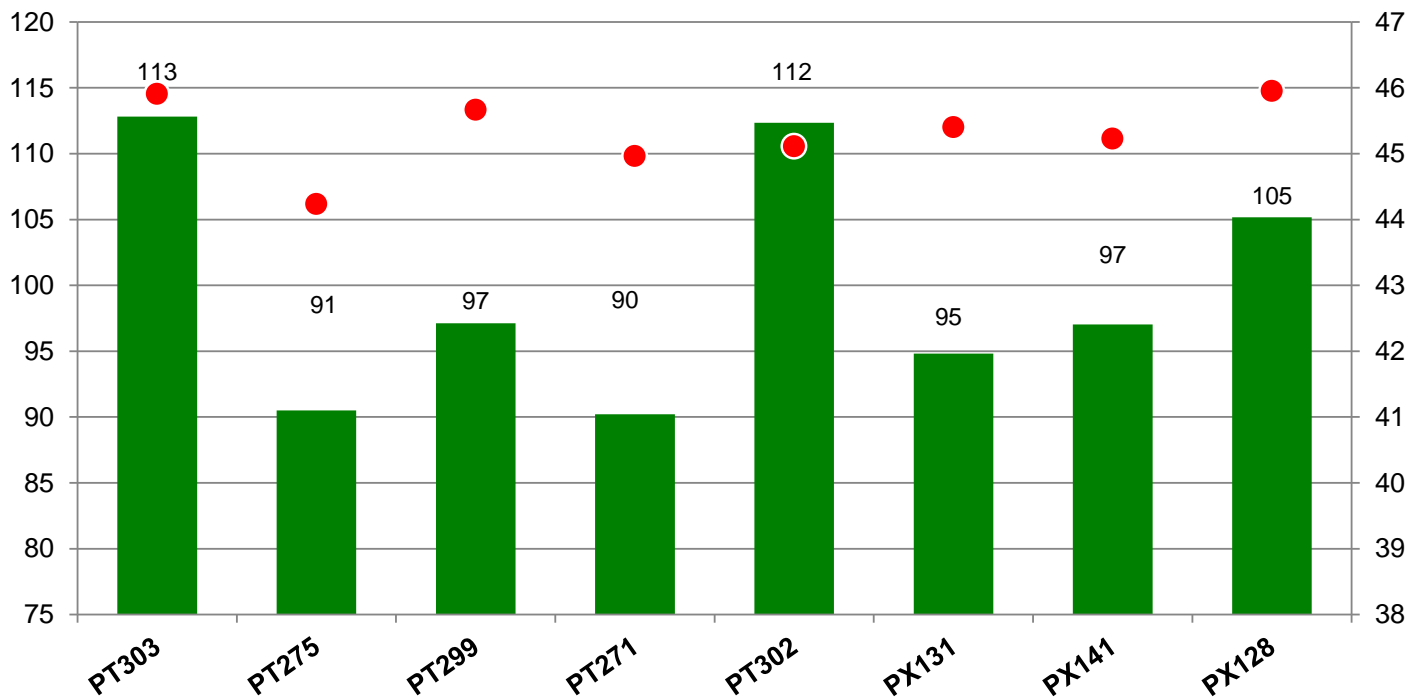

● Ölgehalt (%)

97503 Gädheim

Landkreis Haßberge
 Anbaugebiet Fränkische Platte, Jura

Verkaufsberater:
 Kind
 Mobil: 0171/2919960

Aussaat: 25. August 2021

Ernte: 06.07.2022

O14-01 Gädheim

Kornertrag rel. (%)

Kornertrag rel. (dt/ha)
 bei 9 % Feuchte

● Ölgehalt (%)

Bezugsbasis: 37.8 dt/ha
 Verrechnungssorten: alle Sorten

97503 Gädheim

Landkreis Haßberge
 Anbaugebiet Fränkische Platte, Jura

Verkaufsberater:
 Kind
 Mobil: 0171/2919960

Aussaat: 25. August 2021

Ernte: 06.07.2022

O14-01 Gädheim

97503 Gädheim

Landkreis Haßberge
 Anbaugebiet Fränkische Platte, Jura

Verkaufsberater:
 Kind
 Mobil: 0171/2919960

Aussaat: 25. August 2021

Ernte: 06.07.2022