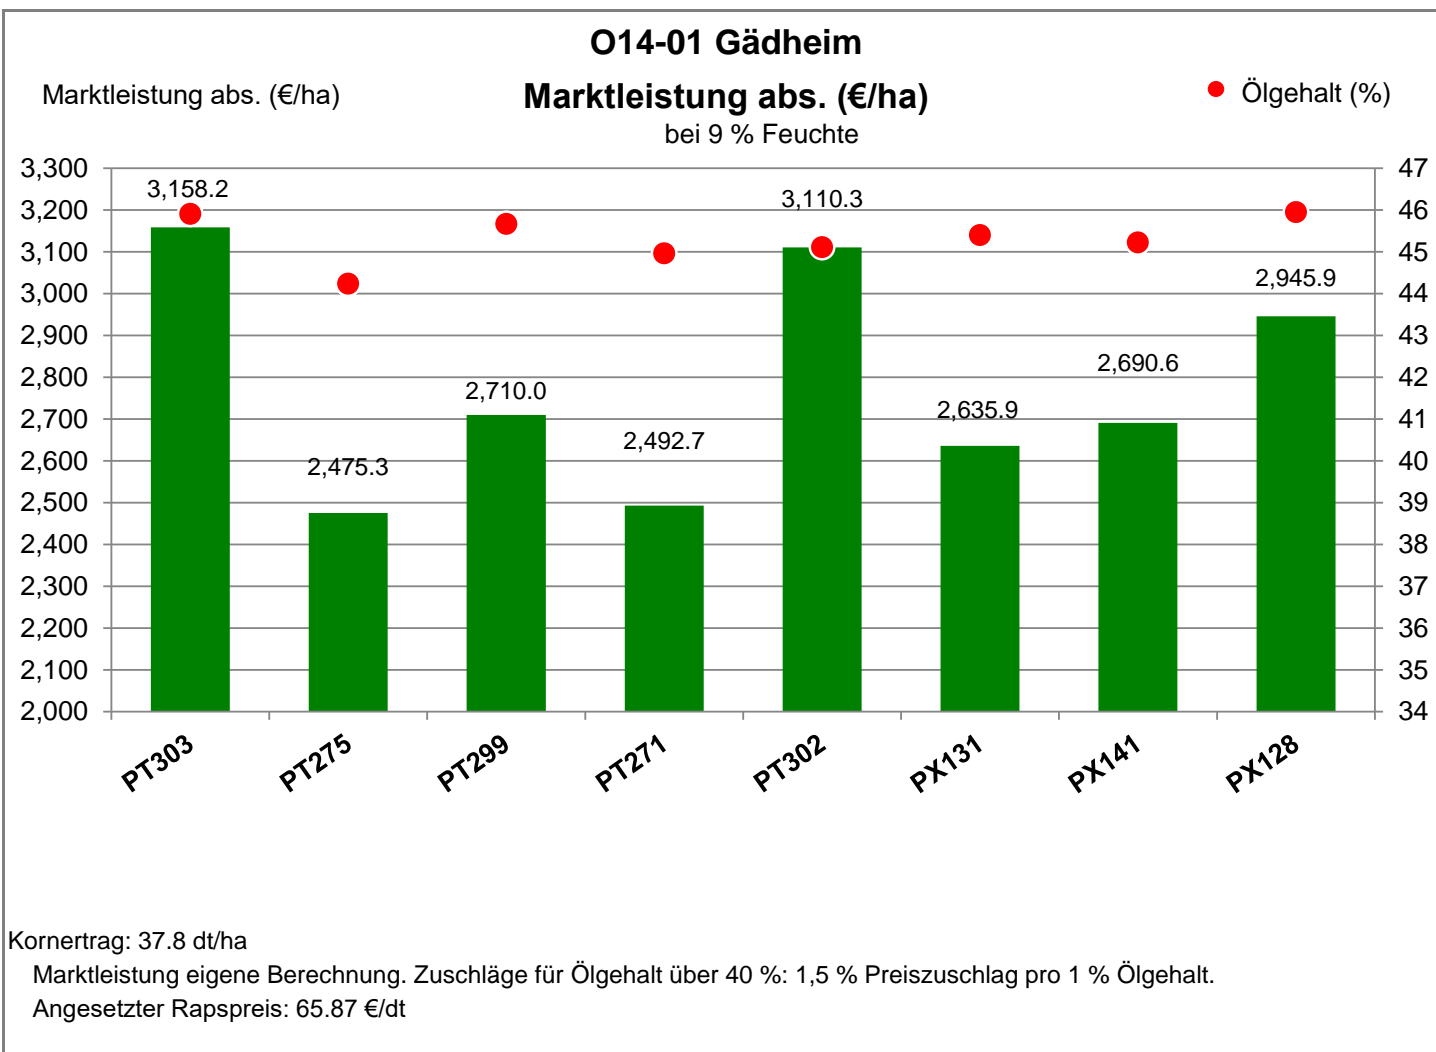

Kornertrag rel. (dt/ha)
 bei 9 % Feuchte

● Ölgehalt (%)

Bezugsbasis: 37.8 dt/ha
 Verrechnungssorten: alle Sorten

97503 Gädheim

Landkreis Haßberge
 Anbaugebiet Fränkische Platte, Jura

Verkaufsberater:
 Kind
 Mobil: 0171/2919960

Aussaat: 25. August 2021

Ernte: 06.07.2022

O14-01 Gädheim

97503 Gädheim

Landkreis Haßberge
 Anbaugebiet Fränkische Platte, Jura

Verkaufsberater:
 Kind
 Mobil: 0171/2919960

Aussaat: 25. August 2021

Ernte: 06.07.2022