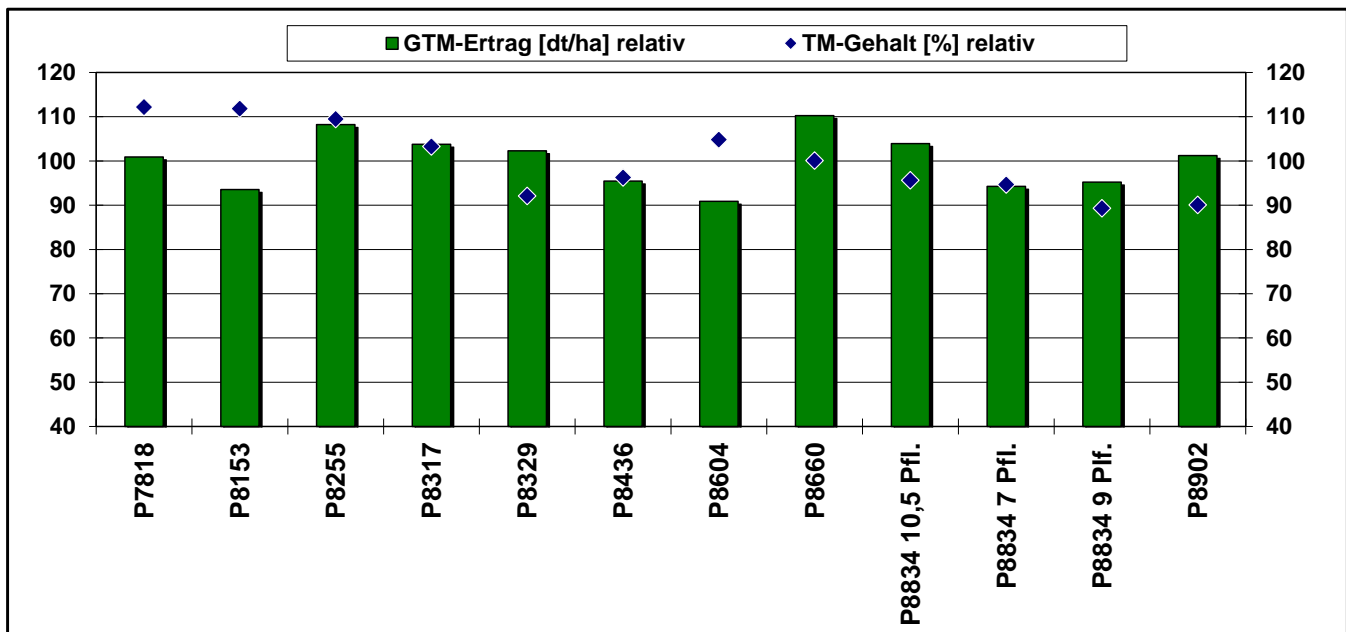

Pioneer Silomais Versuch  
07554 Gera

AUSSAAT:

12.05.2023

ERNTE:

27.09.2023

SILOMAIS								
Sorte	Reifezahl	TM-Gehalt [%]	Abreife [%] relativ	GTM-Ertrag [dt/ha] relativ	Stärke-Gehalt [%]	Stärke-Ertrag [dt/ha] relativ	Energiegehalt [NEL MJ/kg TM]	Energie-Ertrag [NEL GJ/ha] relativ
P7818	-	51.8	112.2	100.9				
P8153	S 240	51.6	111.8	93.6				
P8255	S 240	50.6	109.5	108.2				
P8317	S 250	47.7	103.3	103.8				
P8329	ca. S 250	42.5	92.1	102.3				
P8436	-	44.5	96.3	95.5				
P8604	-	48.4	104.8	90.9				
P8660	S 260	46.2	100.1	110.3				
P8834 10,5 Pfl.	ca. S 260	44.2	95.7	103.9				
P8834 7 Pfl.	ca. S 260	43.7	94.7	94.3				
P8834 9 Pfl.	ca. S 260	41.2	89.3	95.2				
P8902	ca. S 270	41.6	90.1	101.2				
Versuchsmittel		46.2	46.2	190				

Hinweis zur Interpretation der Daten:

Die Ergebnisse nur eines Standortes haben keine statistisch belegte Aussagekraft für die Sortenleistung.

10,5 Pfl. = Bestandesdichteversuch 10,5 Pflanzen pro Quadratmeter