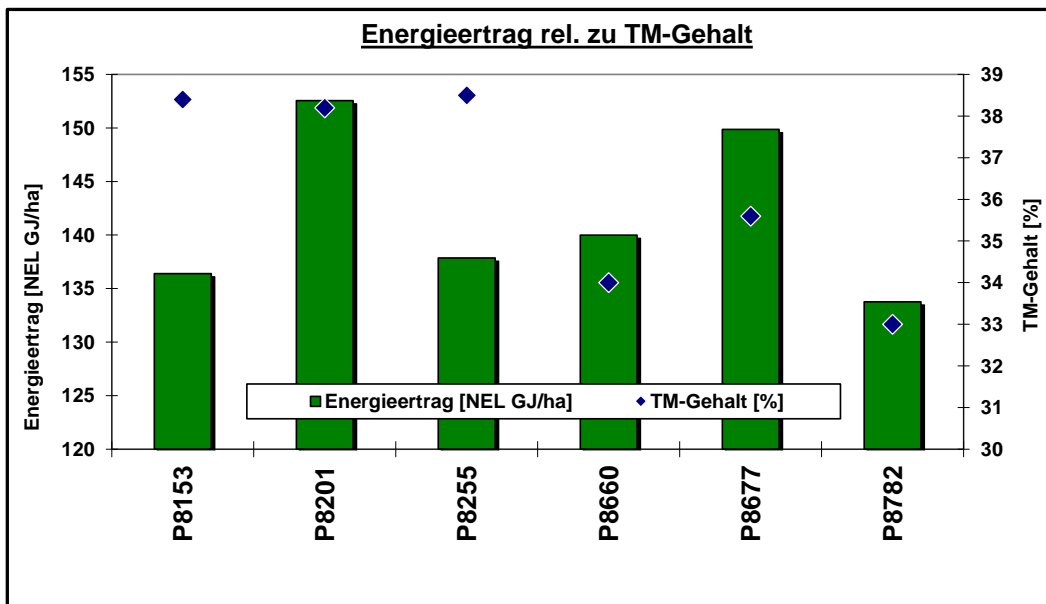

Pioneer Silomais Versuch: 78199 Bräunlingen

Aussaatdatum: 04.05.2023

Erntedatum: 21.09.2023

Hinweis zur Interpretation der Daten:

Die Ergebnisse nur eines Standortes haben keine statistisch belegte Aussagekraft für die Sortenleistung.