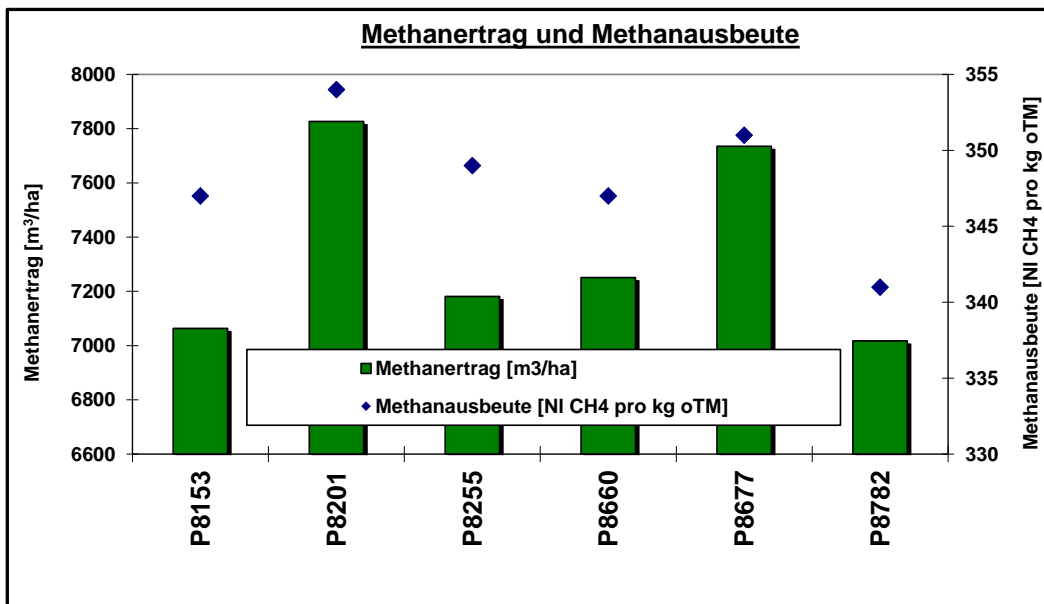

Erntedatum: 21.09.2023

Hinweis zur Interpretation der Daten:

Die Ergebnisse nur eines Standortes haben keine statistisch belegte Aussagekraft für die Sortenleistung.

Pioneer Silomais Versuch: 78199 Bräunlingen

Aussaatdatum: 04.05.2023

Erntedatum: 21.09.2023

Hinweis zur Interpretation der Daten:

Die Ergebnisse nur eines Standortes haben keine statistisch belegte Aussagekraft für die Sortenleistung.