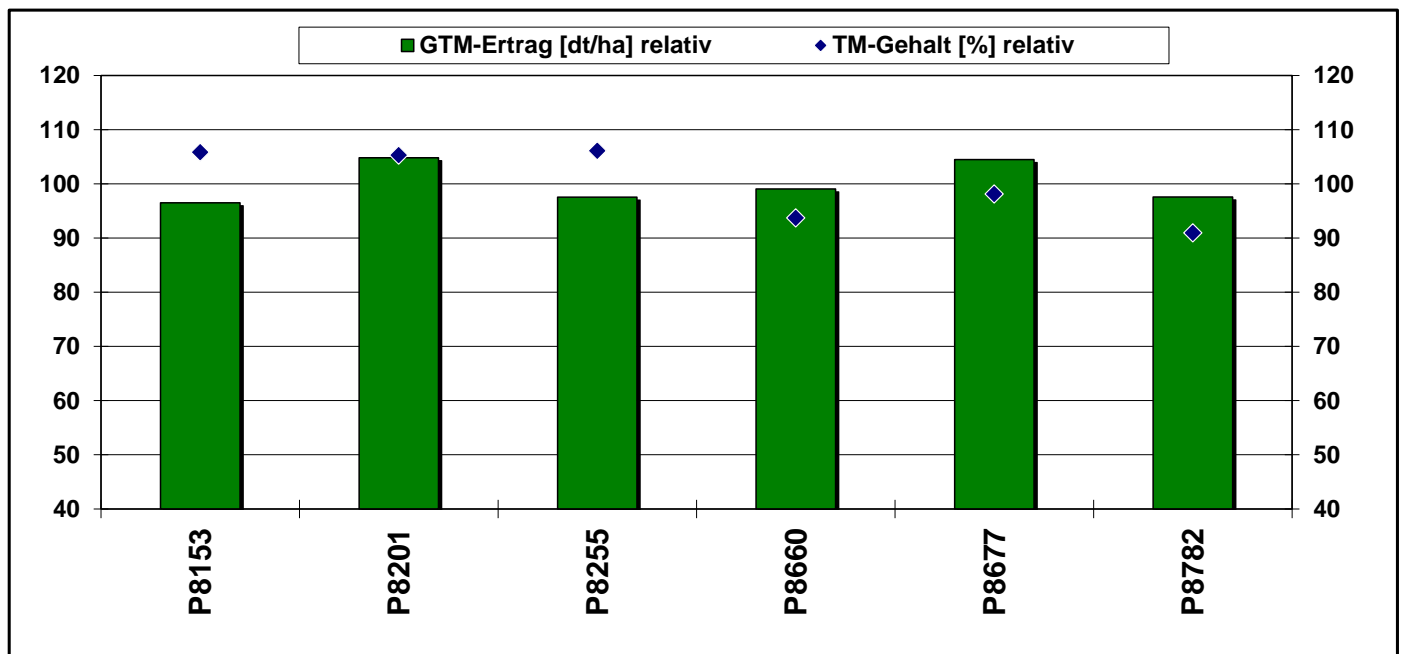

Pioneer Silomais Versuch
78199 Bräunlingen

AUSSAAT:

04.05.2023

ERNTE:

21.09.2023

Reihenweite: 45 cm

Saatstärke: 110.000 Pflanzen / ha

SILOMAIS								
Sorte	Reifezahl	TM-Gehalt [%]	Abreife [%] relativ	GTM-Ertrag [dt/ha] relativ	Stärke-Gehalt [%]	Stärke-Ertrag [dt/ha] relativ	Energiegehalt [NEL MJ/kg TM]	Energie-Ertrag [NEL GJ/ha] relativ
P8153	S 240	38.4	105.8	96.5	33.6	98.9	6.70	96.2
P8201	S 240	38.2	105.3	104.8	37.4	119.6	6.90	107.6
P8255	S 240	38.5	106.1	97.6	34.4	102.4	6.70	97.3
P8660	S 260	34.0	93.7	99.1	30.5	92.2	6.70	98.8
P8677	S 270	35.6	98.1	104.5	32.8	104.5	6.80	105.7
P8782	S 270	33.0	91.0	97.6	27.7	82.4	6.50	94.4
<i>Versuchsmittel</i>		36.3	36.3	211	32.7	69.1	6.72	142

Hinweis zur Interpretation der Daten:

Die Ergebnisse nur eines Standortes haben keine statistisch belegte Aussagekraft für die Sortenleistung.

Pioneer Silomais Versuch: 78199 Bräunlingen

Aussaatdatum: 04.05.2023

Erntedatum: 21.09.2023

Hinweis zur Interpretation der Daten:

Die Ergebnisse nur eines Standortes haben keine statistisch belegte Aussagekraft für die Sortenleistung.

Pioneer Silomais Versuch: 78199 Bräunlingen