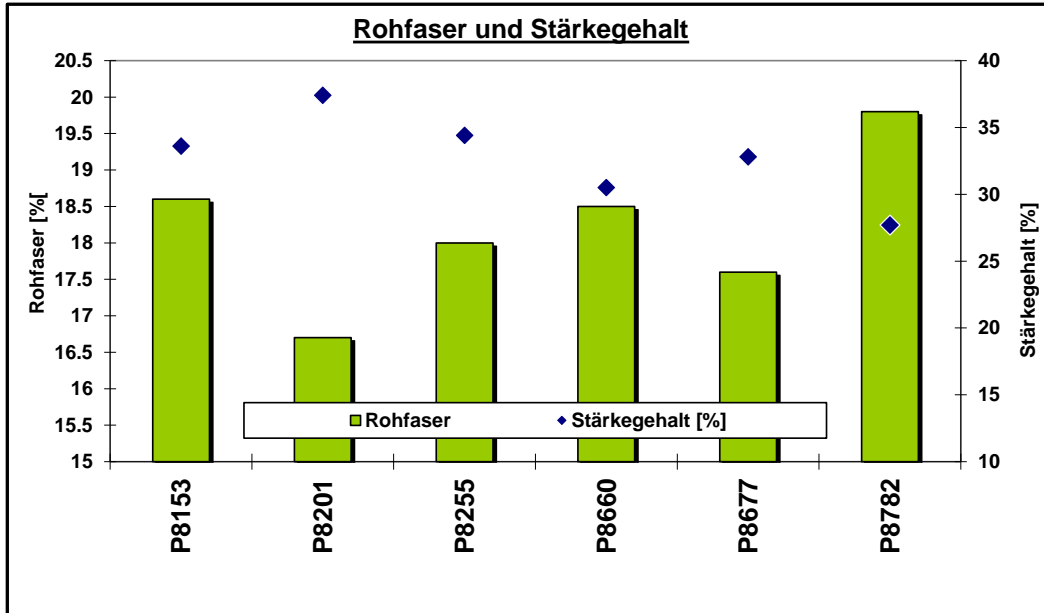

Erntedatum: 21.09.2023

Hinweis zur Interpretation der Daten:

Die Ergebnisse nur eines Standortes haben keine statistisch belegte Aussagekraft für die Sortenleistung.

Pioneer Silomais Versuch: 78199 Bräunlingen

Aussaatdatum: 04.05.2023

Erntedatum: 21.09.2023

Hinweis zur Interpretation der Daten:

Die Ergebnisse nur eines Standortes haben keine statistisch belegte Aussagekraft für die Sortenleistung.