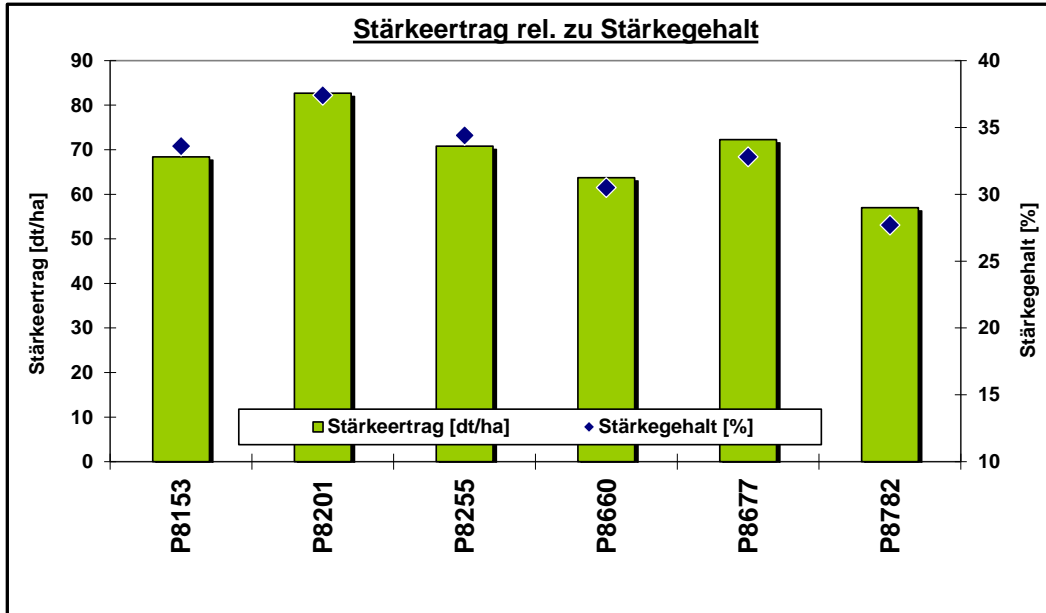

Pioneer Silomais Versuch: 78199 Bräunlingen

Aussaatdatum: 04.05.2023

Erntedatum: 21.09.2023

Hinweis zur Interpretation der Daten:

Die Ergebnisse nur eines Standortes haben keine statistisch belegte Aussagekraft für die Sortenleistung.