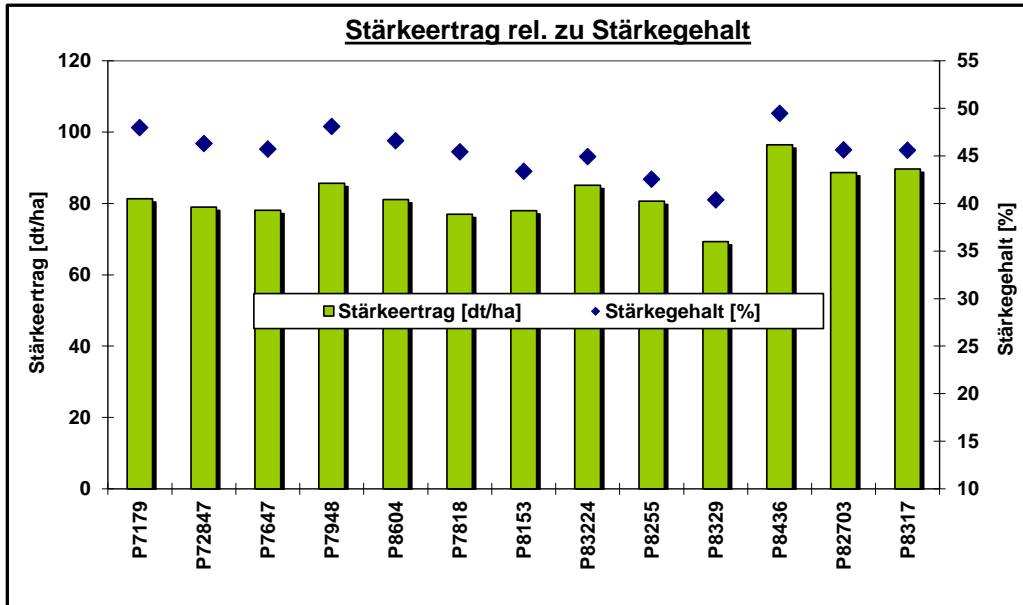

Pioneer Silomais Versuch
04720 Großweitzschen

AUSSAAT:

2.5.2024

ERNTE:

11.9.2024

SILOMAIS									
Sorte	Reifezahl	TM-Gehalt [%]	Abreife [%] relativ	FM-Ertrag [t/ha]	GTM-Ertrag [dt/ha] relativ	Stärke-Gehalt [%]	Stärke-Ertrag [dt/ha] relativ	Energie-gehalt [NEL MJ/kg TM]	Energie-Ertrag [NEL GJ/ha] relativ
P7179	ca. S 170	55.2	113.9	30.7	93.9	48.0	98.8	6.93	97.7
P72847	ca. S 180	54.4	112.1	31.3	94.4	46.3	95.9	6.71	95.1
P7647	S 200	50.1	103.4	34.1	94.7	45.7	94.9	6.66	94.7
P7948	ca. S 210	51.6	106.4	34.5	98.6	48.1	104.1	6.69	99.1
P8604	-	49.3	101.7	35.2	96.3	46.6	98.5	6.74	97.6
P7818	ca. S 230	46.4	95.7	36.5	93.9	45.4	93.5	6.63	93.5
P8153	S 240	49.1	101.3	36.6	99.5	43.4	94.8	6.49	97.0
P83224	S 240	48.0	99.0	39.4	104.8	44.9	103.5	6.66	104.9
P8255	S 240	48.7	100.5	38.9	105.1	42.6	98.0	6.58	104.1
P8329	ca. S 250	41.7	85.9	41.1	94.9	40.4	84.2	6.35	90.5
P8436	-	43.7	90.1	44.4	107.5	49.5	117.2	6.82	110.3
P82703	ca. S 250	46.9	96.8	41.4	107.7	45.6	107.7	6.64	107.3
P8317	S 250	45.2	93.2	43.4	108.6	45.6	109.0	6.62	108.1
Versuchsmittel		48.5	48.5	37.5	180	45.6	82.3	6.66	120

Hinweis zur Interpretation der Daten:

Die Ergebnisse nur eines Standortes haben keine statistisch belegte Aussagekraft für die Sortenleistung.

Pioneer Silomais Versuch: 04720 Großweitzschen

Aussaatdatum:

2.5.2024

Erntedatum:

11.9.2024

Hinweis zur Interpretation der Daten:

Die Ergebnisse nur eines Standortes haben keine statistisch belegte Aussagekraft für die Sortenleistung.

Pioneer Silomais Versuch: 04720 Großweitzschen

Aussaatdatum:

2.5.2024

Erntedatum:

11.9.2024

Hinweis zur Interpretation der Daten:

Die Ergebnisse nur eines Standortes haben keine statistisch belegte Aussagekraft für die Sortenleistung.