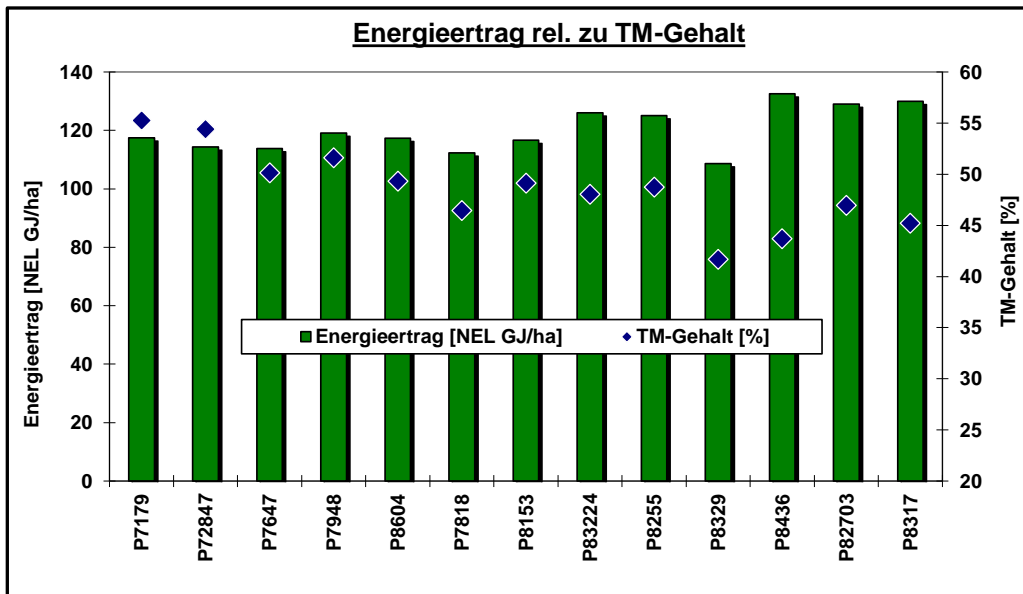

Pioneer Silomais Versuch
04720 Großweitzschen

AUSSAAT:

2.5.2024

ERNTE:

11.9.2024

SILOMAIS									
Sorte	Reifezahl	TM-Gehalt [%]	Abreife [%] relativ	FM-Ertrag [t/ha]	GTM-Ertrag [dt/ha] relativ	Stärke-Gehalt [%]	Stärke-Ertrag [dt/ha] relativ	Energie-gehalt [NEL MJ/kg TM]	Energie-Ertrag [NEL GJ/ha] relativ
P7179	ca. S 170	55.2	113.9	30.7	93.9	48.0	98.8	6.93	97.7
P72847	ca. S 180	54.4	112.1	31.3	94.4	46.3	95.9	6.71	95.1
P7647	S 200	50.1	103.4	34.1	94.7	45.7	94.9	6.66	94.7
P7948	ca. S 210	51.6	106.4	34.5	98.6	48.1	104.1	6.69	99.1
P8604	-	49.3	101.7	35.2	96.3	46.6	98.5	6.74	97.6
P7818	ca. S 230	46.4	95.7	36.5	93.9	45.4	93.5	6.63	93.5
P8153	S 240	49.1	101.3	36.6	99.5	43.4	94.8	6.49	97.0
P83224	S 240	48.0	99.0	39.4	104.8	44.9	103.5	6.66	104.9
P8255	S 240	48.7	100.5	38.9	105.1	42.6	98.0	6.58	104.1
P8329	ca. S 250	41.7	85.9	41.1	94.9	40.4	84.2	6.35	90.5
P8436	-	43.7	90.1	44.4	107.5	49.5	117.2	6.82	110.3
P82703	ca. S 250	46.9	96.8	41.4	107.7	45.6	107.7	6.64	107.3
P8317	S 250	45.2	93.2	43.4	108.6	45.6	109.0	6.62	108.1
Versuchsmittel		48.5	48.5	37.5	180	45.6	82.3	6.66	120

Hinweis zur Interpretation der Daten:

Die Ergebnisse nur eines Standortes haben keine statistisch belegte Aussagekraft für die Sortenleistung.

Pioneer Silomais Versuch: 04720 Großweitzschen

Aussaatdatum:

2.5.2024

Erntedatum:

11.9.2024

Hinweis zur Interpretation der Daten:

Die Ergebnisse nur eines Standortes haben keine statistisch belegte Aussagekraft für die Sortenleistung.

Pioneer Silomais Versuch: 04720 Großweitzschen