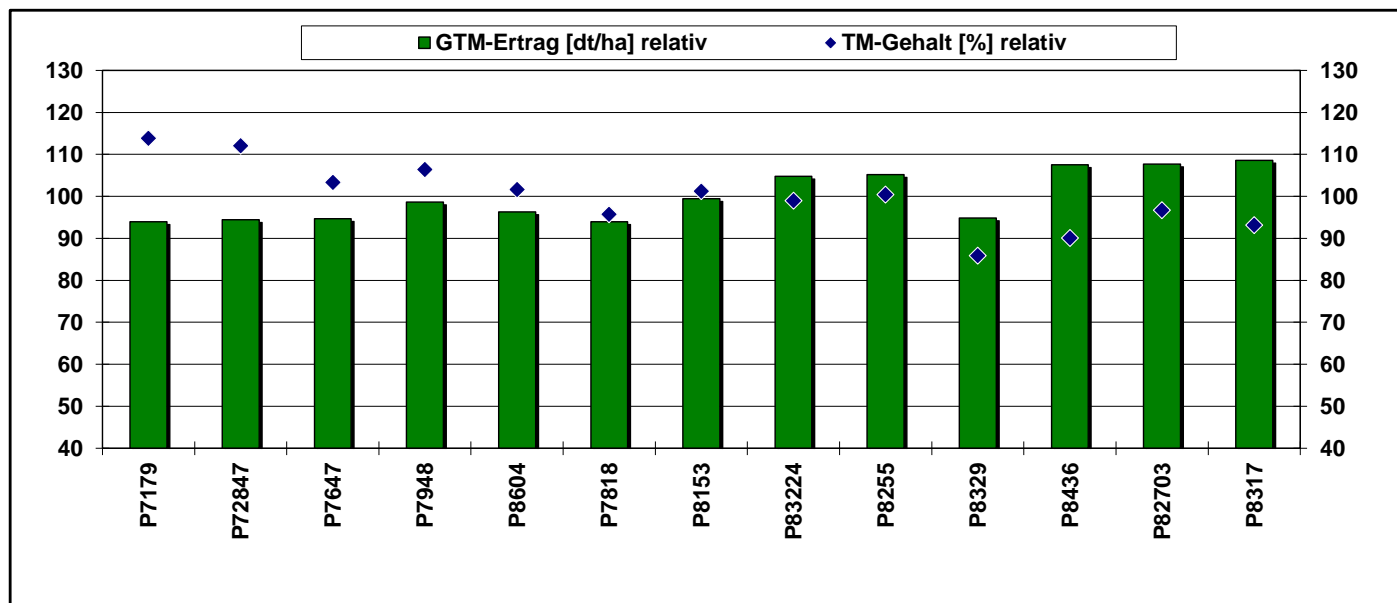

Pioneer Silomais Versuch
04720 Großweitzschen

AUSSAAT:

2.5.2024

ERNTE:

11.9.2024

SILOMAIS									
Sorte	Reifezahl	TM-Gehalt [%]	Abreife [%] relativ	FM-Ertrag [t/ha]	GTM-Ertrag [dt/ha] relativ	Stärke-Gehalt [%]	Stärke-Ertrag [dt/ha] relativ	Energie-gehalt [NEL MJ/kg TM]	Energie-Ertrag [NEL GJ/ha] relativ
P7179	ca. S 170	55.2	113.9	30.7	93.9	48.0	98.8	6.93	97.7
P72847	ca. S 180	54.4	112.1	31.3	94.4	46.3	95.9	6.71	95.1
P7647	S 200	50.1	103.4	34.1	94.7	45.7	94.9	6.66	94.7
P7948	ca. S 210	51.6	106.4	34.5	98.6	48.1	104.1	6.69	99.1
P8604	-	49.3	101.7	35.2	96.3	46.6	98.5	6.74	97.6
P7818	ca. S 230	46.4	95.7	36.5	93.9	45.4	93.5	6.63	93.5
P8153	S 240	49.1	101.3	36.6	99.5	43.4	94.8	6.49	97.0
P83224	S 240	48.0	99.0	39.4	104.8	44.9	103.5	6.66	104.9
P8255	S 240	48.7	100.5	38.9	105.1	42.6	98.0	6.58	104.1
P8329	ca. S 250	41.7	85.9	41.1	94.9	40.4	84.2	6.35	90.5
P8436	-	43.7	90.1	44.4	107.5	49.5	117.2	6.82	110.3
P82703	ca. S 250	46.9	96.8	41.4	107.7	45.6	107.7	6.64	107.3
P8317	S 250	45.2	93.2	43.4	108.6	45.6	109.0	6.62	108.1
Versuchsmittel		48.5	48.5	37.5	180	45.6	82.3	6.66	120

Hinweis zur Interpretation der Daten:

Die Ergebnisse nur eines Standortes haben keine statistisch belegte Aussagekraft für die Sortenleistung.

Pioneer Silomais Versuch: 04720 Großweitzschen

Aussaatdatum:

2.5.2024

Erntedatum:

11.9.2024

Hinweis zur Interpretation der Daten:

Die Ergebnisse nur eines Standortes haben keine statistisch belegte Aussagekraft für die Sortenleistung.

Pioneer Silomais Versuch: 04720 Großweitzschen

Aussaatdatum:

2.5.2024

Erntedatum:

11.9.2024

Hinweis zur Interpretation der Daten:

Die Ergebnisse nur eines Standortes haben keine statistisch belegte Aussagekraft für die Sortenleistung.