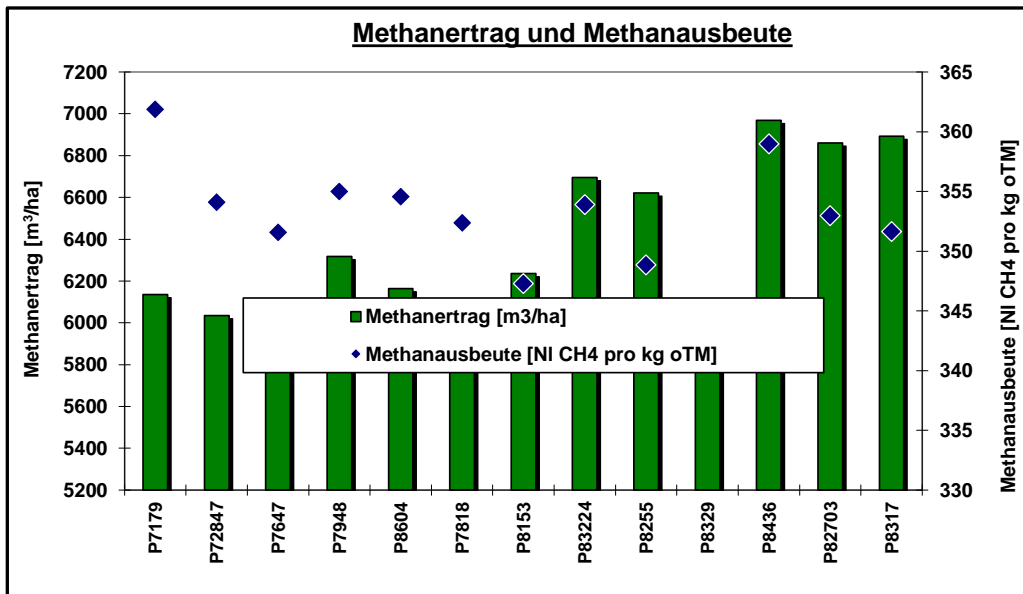

Hinweis zur Interpretation der Daten:

Die Ergebnisse nur eines Standortes haben keine statistisch belegte Aussagekraft für die Sortenleistung.

Pioneer Silomais Versuch: 04720 Großweitzschen

Aussaatdatum:

2.5.2024

Erntedatum:

11.9.2024

Hinweis zur Interpretation der Daten:

Die Ergebnisse nur eines Standortes haben keine statistisch belegte Aussagekraft für die Sortenleistung.

Pioneer Silomais Versuch: 04720 Großweitzschen

Aussaatdatum:

2.5.2024

Erntedatum:

11.9.2024

Hinweis zur Interpretation der Daten:

Die Ergebnisse nur eines Standortes haben keine statistisch belegte Aussagekraft für die Sortenleistung.