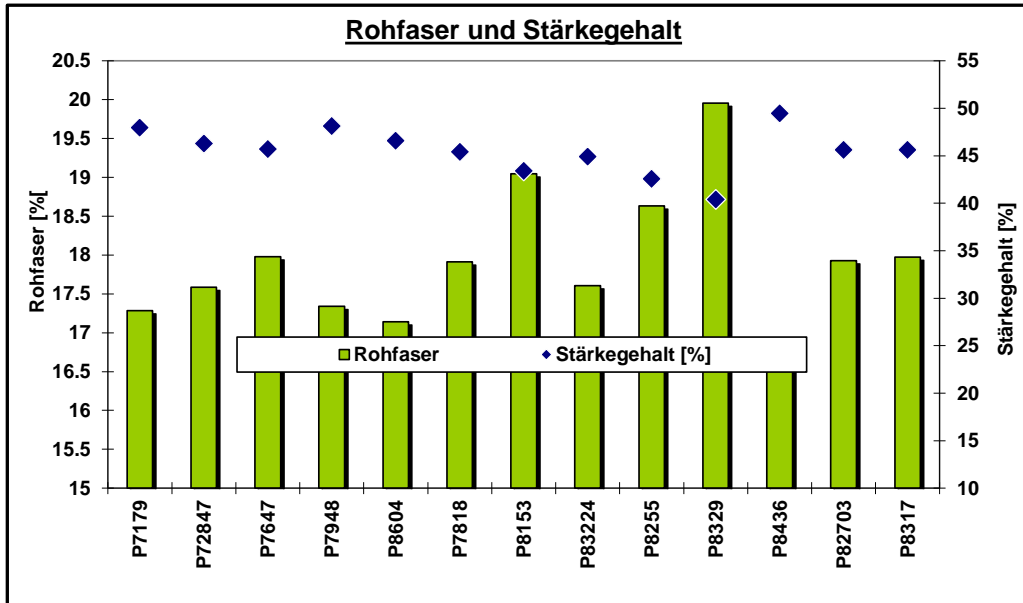

2.5.2024

Erntedatum:

11.9.2024

Hinweis zur Interpretation der Daten:

Die Ergebnisse nur eines Standortes haben keine statistisch belegte Aussagekraft für die Sortenleistung.

Pioneer Silomais Versuch: 04720 Großweitzschen

Aussaatdatum:

2.5.2024

Erntedatum:

11.9.2024

Hinweis zur Interpretation der Daten:

Die Ergebnisse nur eines Standortes haben keine statistisch belegte Aussagekraft für die Sortenleistung.