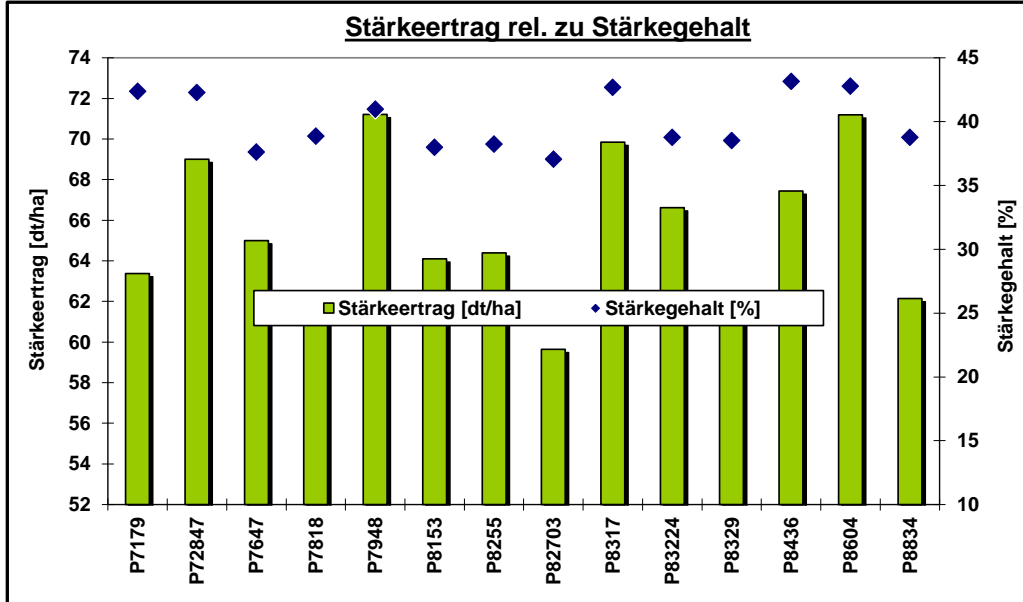

Hinweis zur Interpretation der Daten:

Die Ergebnisse nur eines Standortes haben keine statistisch belegte Aussagekraft für die Sortenleistung.

Pioneer Silomais Versuch: 19357 Pröttlin

Aussaatdatum:

7.5.2024

Erntedatum:

13.9.2024

Hinweis zur Interpretation der Daten:

Die Ergebnisse nur eines Standortes haben keine statistisch belegte Aussagekraft für die Sortenleistung.

Pioneer Silomais Versuch: 19357 Pröttlin

Aussaatdatum:

7.5.2024

Erntedatum:

13.9.2024

Hinweis zur Interpretation der Daten:

Die Ergebnisse nur eines Standortes haben keine statistisch belegte Aussagekraft für die Sortenleistung.