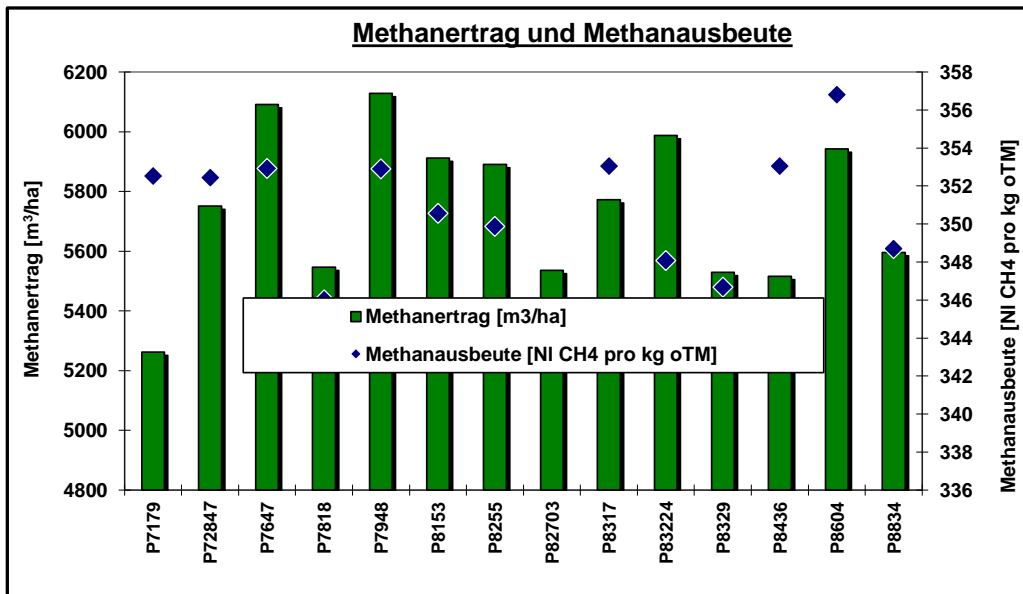

Erntedatum:

13.9.2024

Hinweis zur Interpretation der Daten:

Die Ergebnisse nur eines Standortes haben keine statistisch belegte Aussagekraft für die Sortenleistung.

Pioneer Silomais Versuch: 19357 Pröttlin

Aussaatdatum:

7.5.2024

Erntedatum:

13.9.2024

Hinweis zur Interpretation der Daten:

Die Ergebnisse nur eines Standortes haben keine statistisch belegte Aussagekraft für die Sortenleistung.