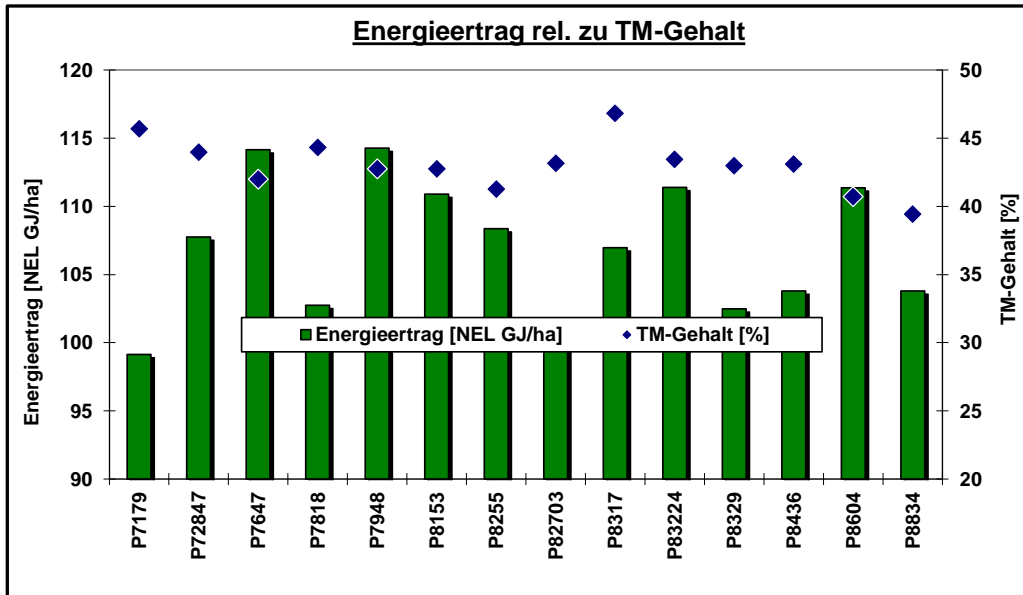

Hinweis zur Interpretation der Daten:

Die Ergebnisse nur eines Standortes haben keine statistisch belegte Aussagekraft für die Sortenleistung.

Pioneer Silomais Versuch: 19357 Pröttlin

Aussaatdatum:

7.5.2024

Erntedatum:

13.9.2024

Hinweis zur Interpretation der Daten:

Die Ergebnisse nur eines Standortes haben keine statistisch belegte Aussagekraft für die Sortenleistung.

Pioneer Silomais Versuch: 19357 Pröttlin