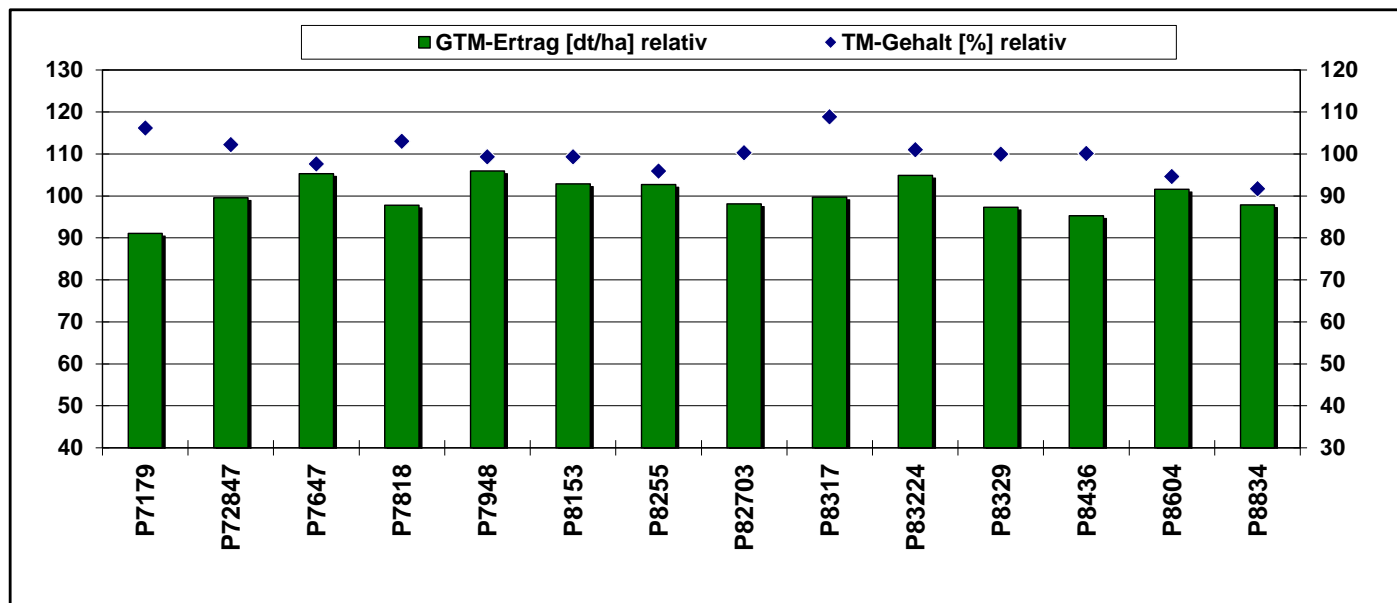

Pioneer Silomais Versuch
19357 Pröttlin

AUSSAAT:

7.5.2024

ERNTE:

13.9.2024

SILOMAIS									
Sorte	Reifezahl	TM-Gehalt [%]	Abreife [%] relativ	FM-Ertrag [t/ha]	GTM-Ertrag [dt/ha] relativ	Stärke-Gehalt [%]	Stärke-Ertrag [dt/ha] relativ	Energie-gehalt [NEL MJ/kg TM]	Energie-Ertrag [NEL GJ/ha] relativ
P7179	ca. S 170	45.7	106.2	32.7	91.0	42.4	96.7	6.64	92.6
P72847	ca. S 180	44.0	102.2	37.1	99.5	42.3	105.3	6.60	100.6
P7647	S 200	42.0	97.6	41.1	105.3	37.6	99.2	6.61	106.6
P7818	ca. S 230	44.3	103.0	36.2	97.8	38.9	95.1	6.41	96.0
P7948	ca. S 210	42.7	99.3	40.6	105.9	41.0	108.6	6.58	106.7
P8153	S 240	42.7	99.3	39.5	102.9	38.0	97.8	6.57	103.6
P8255	S 240	41.3	95.9	40.8	102.7	38.3	98.2	6.44	101.2
P82703	ca. S 250	43.1	100.3	37.3	98.1	37.1	91.0	6.33	95.1
P8317	S 250	46.8	108.8	34.9	99.7	42.7	106.6	6.54	99.9
P83224	S 240	43.4	101.0	39.6	104.9	38.8	101.6	6.48	104.0
P8329	ca. S 250	43.0	99.9	37.1	97.3	38.5	93.7	6.43	95.7
P8436	-	43.1	100.1	36.3	95.3	43.2	102.9	6.64	96.9
P8604	-	40.7	94.6	40.9	101.6	42.8	108.6	6.69	104.0
P8834	ca. S 260	39.4	91.7	40.7	97.9	38.8	94.8	6.47	97.0
<i>Versuchsmittel</i>		43.0	43.0	38.0	164	40.0	65.6	6.53	107

Hinweis zur Interpretation der Daten:

Die Ergebnisse nur eines Standortes haben keine statistisch belegte Aussagekraft für die Sortenleistung.

Pioneer Silomais Versuch: 19357 Pröttlin

Aussaatdatum:

7.5.2024

Erntedatum:

13.9.2024

Hinweis zur Interpretation der Daten:

Die Ergebnisse nur eines Standortes haben keine statistisch belegte Aussagekraft für die Sortenleistung.

Pioneer Silomais Versuch: 19357 Pröttlin

Aussaatdatum:

7.5.2024

Erntedatum:

13.9.2024

Hinweis zur Interpretation der Daten:

Die Ergebnisse nur eines Standortes haben keine statistisch belegte Aussagekraft für die Sortenleistung.