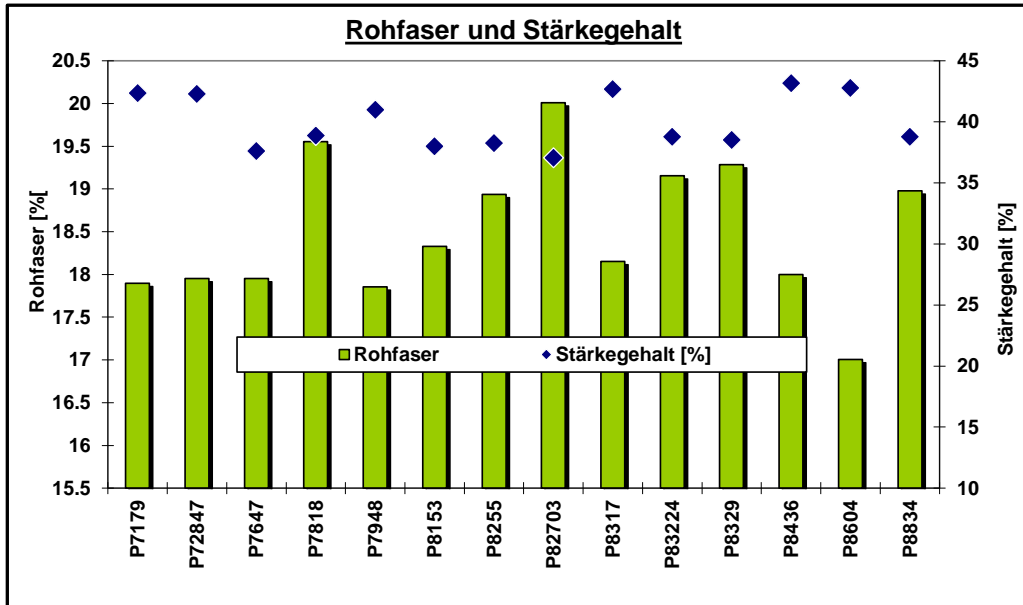

Erntedatum:

13.9.2024

Hinweis zur Interpretation der Daten:

Die Ergebnisse nur eines Standortes haben keine statistisch belegte Aussagekraft für die Sortenleistung.

Pioneer Silomais Versuch: 19357 Pröttlin

Aussaatdatum:

7.5.2024

Erntedatum:

13.9.2024

Hinweis zur Interpretation der Daten:

Die Ergebnisse nur eines Standortes haben keine statistisch belegte Aussagekraft für die Sortenleistung.