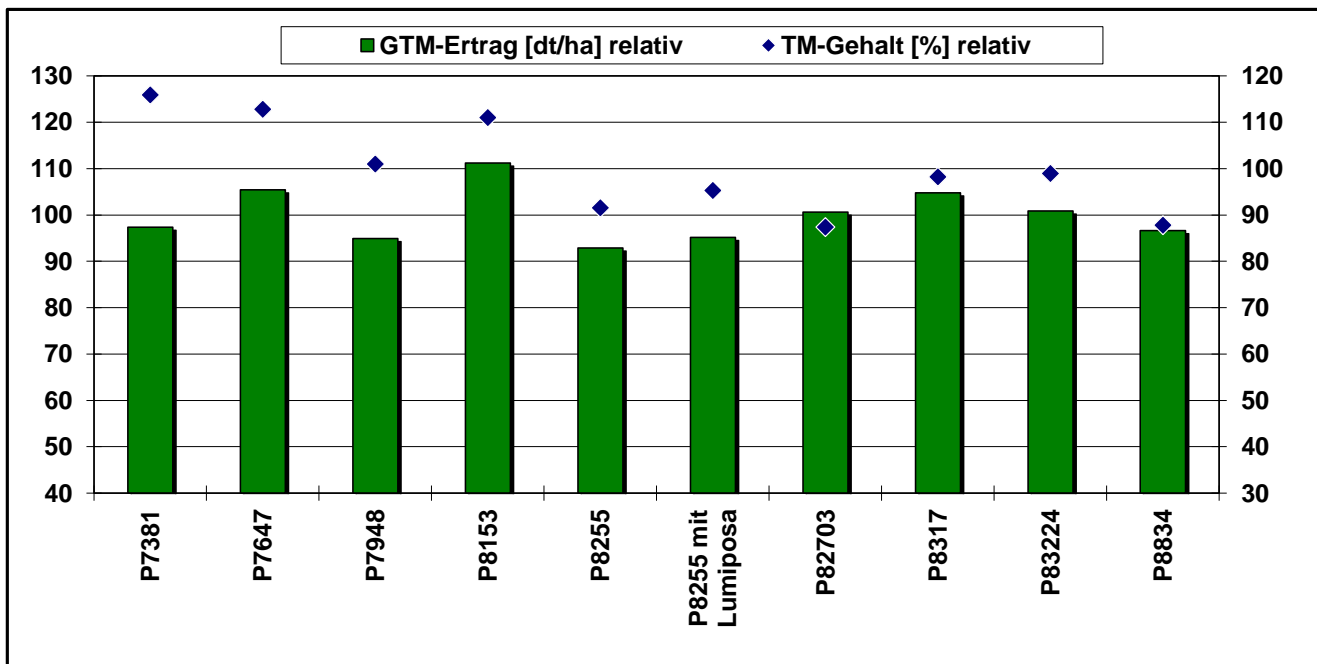

Pioneer Silomais Versuch
26689 Apen

AUSSAAT:

15.05.2024

ERNTE:

28.09.2024

SILOMAIS							
Sorte	Reifezahl	TM-Gehalt [%]	Abreife [%] relativ	FM-Ertrag [t/ha]	GTM-Ertrag [dt/ha] relativ	Stärke-Gehalt [%]	Stärke-Ertrag [dt/ha] relativ
P7381	S 190	38.3	115.9	45.3	97.3	44.2	117.7
P7647	S 200	37.3	112.8	50.4	105.5	43.5	125.5
P7948	ca. S 210	33.4	101.0	50.6	94.9	38.1	98.8
P8153	S 240	36.7	111.1	54.0	111.2	44.6	135.7
P8255	S 240	30.2	91.6	54.7	92.9	31.1	79.1
P8255 mit Lumiposa	S 240	31.5	95.3	53.8	95.2	31.2	81.2
P82703	ca. S 250	28.9	87.4	62.1	100.7	27.1	74.5
P8317	S 250	32.4	98.2	57.5	104.8	35.3	101.3
P83224	S 240	32.7	99.0	54.9	100.9	35.2	97.0
P8834	ca. S 260	29.0	87.8	59.3	96.6	33.7	89.1
<i>Versuchsmittel</i>		33.0	33.0	41.7	178	36.4	65.0

Hinweis zur Interpretation der Daten:

Die Ergebnisse nur eines Standortes haben keine statistisch belegte Aussagekraft für die Sortenleistung.