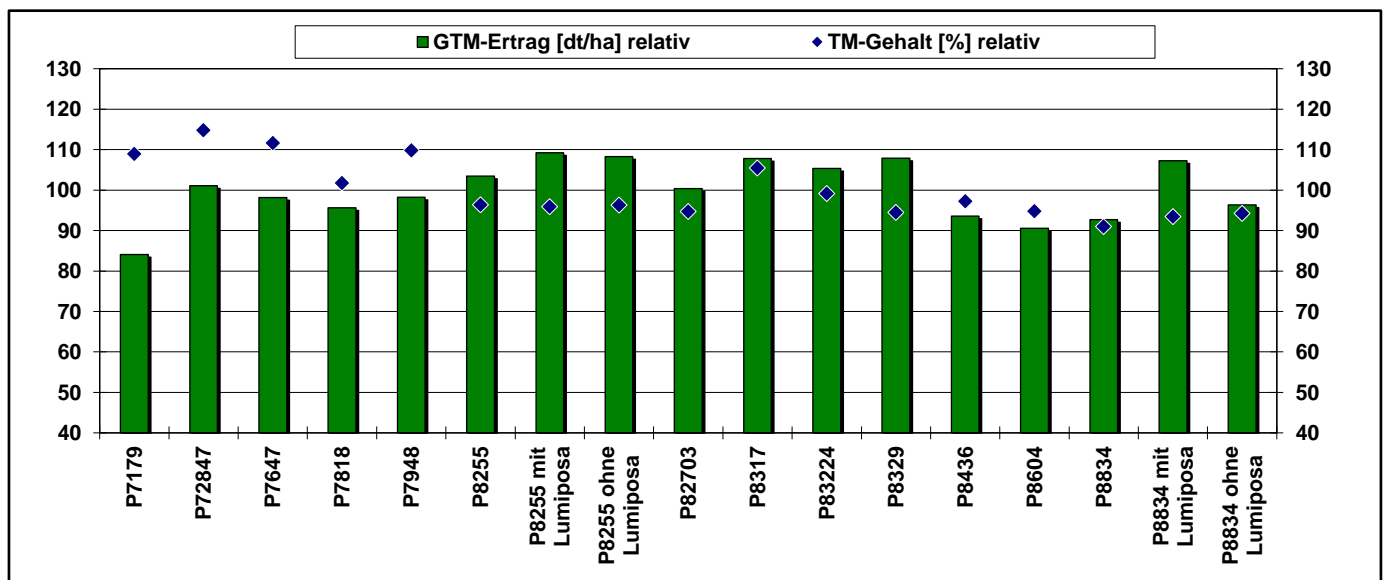

Pioneer Silomais Versuch

28876 Oyten

AUSSAAT:

8.5.2024

ERNTE:

21.9.2024

Mit Beizversuch

SILOMAIS									
Sorte	Reifezahl	TM-Gehalt [%]	Abreife [%] relativ	FM-Ertrag [t/ha]	GTM-Ertrag [dt/ha] relativ	Stärke-Gehalt [%]	Stärke-Ertrag [dt/ha] relativ	Energie-gehalt [NEL MJ/kg TM]	Energie-Ertrag [NEL GJ/ha] relativ
P7179	ca. S 170	44.8	109.0	37.6	84.1	39.5	88.1	6.62	84.1
P72847	ca. S 180	47.2	114.8	42.9	101.1	42.9	114.9	6.77	103.3
P7647	S 200	45.9	111.6	42.9	98.1	39.9	104.3	6.67	99.0
P7818	ca. S 230	41.8	101.8	45.9	95.7	37.5	94.9	6.51	94.1
P7948	ca. S 210	45.2	109.8	43.6	98.2	38.7	101.0	6.58	97.8
P8255	S 240	39.6	96.3	52.4	103.4	36.0	98.7	6.66	104.1
P8255 mit Lumiposa	S 240	39.4	95.9	55.6	109.2	35.4	102.5	6.64	109.5
P8255 ohne Lumiposa	S 240	39.6	96.3	54.8	108.2	33.8	96.9	6.52	106.6
P82703	ca. S 250	38.9	94.7	51.7	100.4	35.1	93.5	6.57	99.6
P8317	S 250	43.4	105.5	49.9	107.8	40.3	115.3	6.72	109.5
P83224	S 240	40.8	99.1	51.9	105.4	37.0	103.2	6.56	104.3
P8329	ca. S 250	38.8	94.5	55.7	107.9	36.0	102.9	6.51	106.1
P8436	-	40.0	97.2	46.9	93.6	38.9	96.5	6.70	94.7
P8604	-	39.0	94.8	46.6	90.6	38.7	92.9	6.63	90.7
P8834	ca. S 260	37.4	91.0	49.7	92.7	35.8	88.0	6.51	91.2
P8834 mit Lumiposa	ca. S 260	38.4	93.5	55.9	107.2	40.1	113.8	6.78	109.8
P8834 ohne Lumiposa	ca. S 260	38.8	94.3	49.9	96.4	36.3	92.7	6.57	95.6
<i>Versuchsmittel</i>		<i>41.1</i>	<i>41.1</i>	<i>48.6</i>	<i>201</i>	<i>37.8</i>	<i>75.7</i>	<i>6.62</i>	<i>133</i>

Hinweis zur Interpretation der Daten:

Die Ergebnisse nur eines Standortes haben keine statistisch belegte Aussagekraft für die Sortenleistung.

www.corteva.de