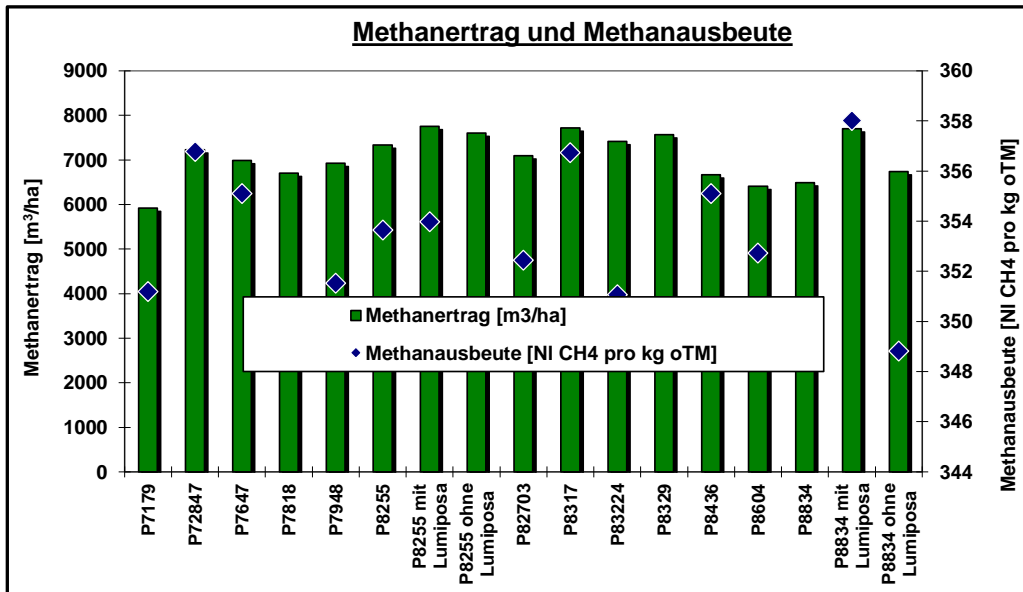

## Pioneer Silomais Versuch: 28876 Oyten

Aussaatdatum:  
Mit Beizversuch

8.5.2024

Erntedatum:

21.9.2024

Hinweis zur Interpretation der Daten:

Die Ergebnisse nur eines Standortes haben keine statistisch belegte Aussagekraft für die Sortenleistung.