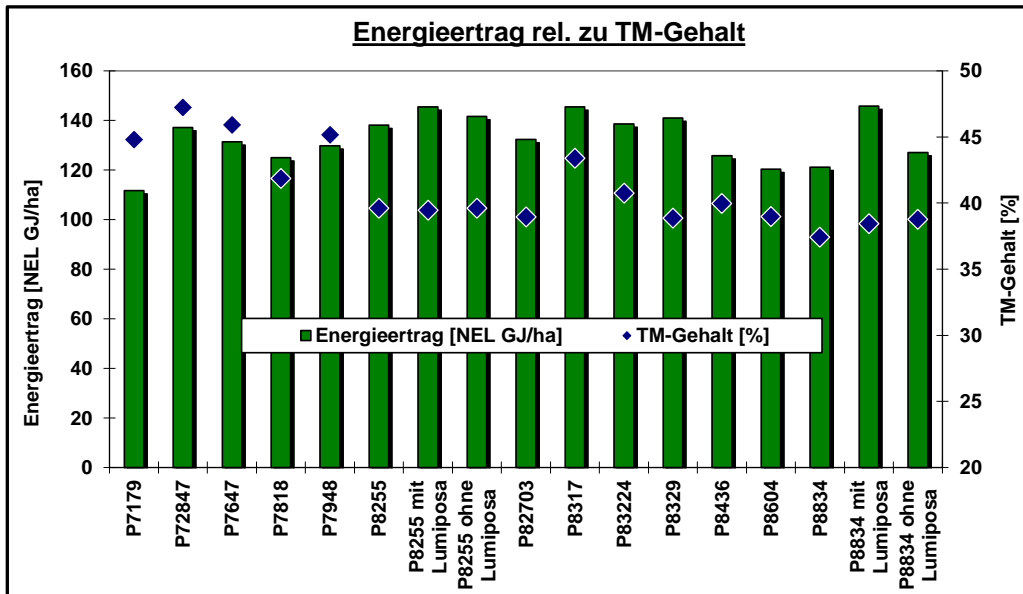

## Pioneer Silomais Versuch: 28876 Oyten

Aussaatdatum:  
Mit Beizversuch

8.5.2024

Erntedatum:

21.9.2024

Hinweis zur Interpretation der Daten:

Die Ergebnisse nur eines Standortes haben keine statistisch belegte Aussagekraft für die Sortenleistung.