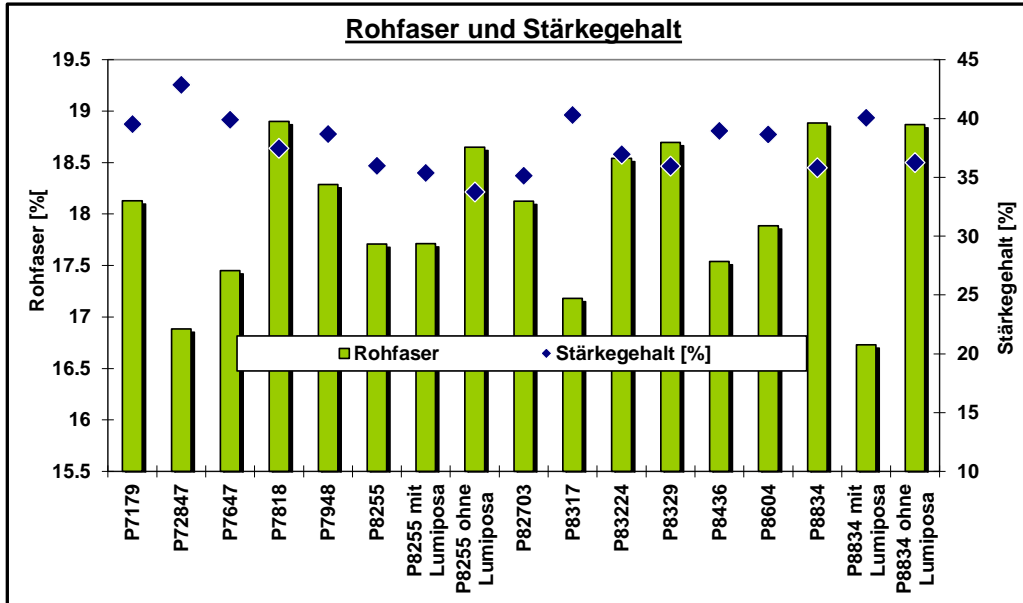

## Pioneer Silomais Versuch: 28876 Oyten

Aussaatdatum:  
Mit Beizversuch

8.5.2024

Erntedatum:

21.9.2024

Hinweis zur Interpretation der Daten:

Die Ergebnisse nur eines Standortes haben keine statistisch belegte Aussagekraft für die Sortenleistung.