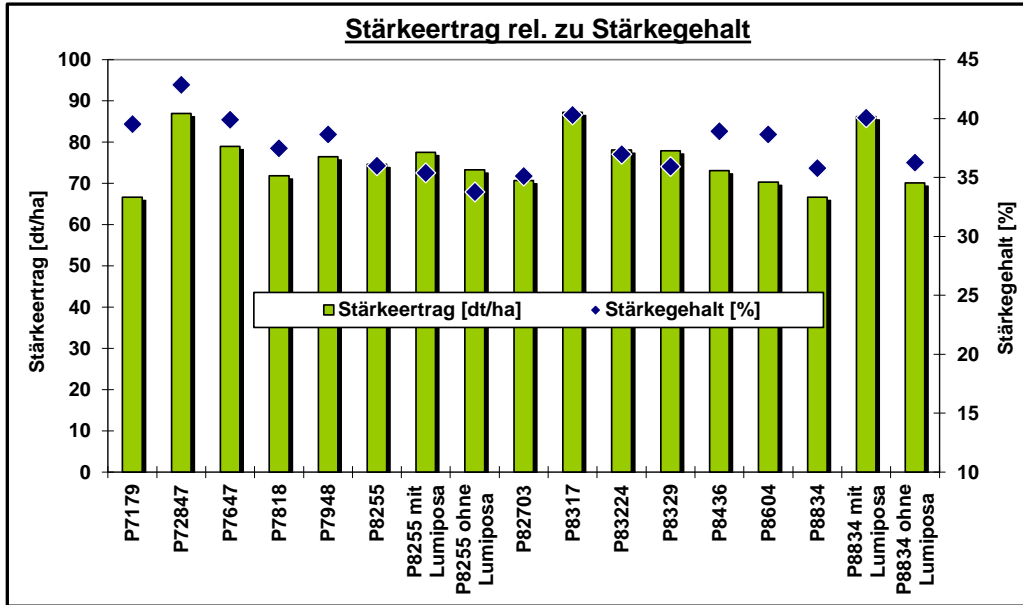

Hinweis zur Interpretation der Daten:

Die Ergebnisse nur eines Standortes haben keine statistisch belegte Aussagekraft für die Sortenleistung.

www.corteva.de

™ Markenrechtlich geschützt von Corteva Agriscience und Tochtergesellschaften. © 2024 Corteva. ™ Reg. Marke des Herstellers. Pflanzenschutzmittel vorsichtig verwenden. Vor Verwendung stets Etikett und Produktinformation lesen. Warnhinweise und -symbole beachten.

## Pioneer Silomais Versuch: 28876 Oyten

Aussaatdatum:  
Mit Beizversuch

8.5.2024

Erntedatum:

21.9.2024

Hinweis zur Interpretation der Daten:

Die Ergebnisse nur eines Standortes haben keine statistisch belegte Aussagekraft für die Sortenleistung.