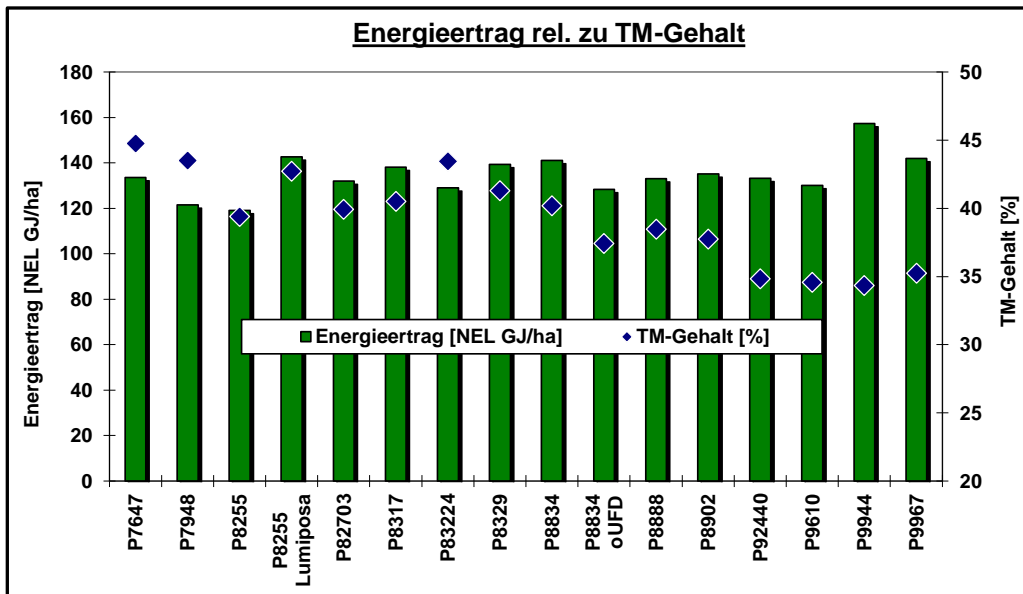

Hinweis zur Interpretation der Daten:

Die Ergebnisse nur eines Standortes haben keine statistisch belegte Aussagekraft für die Sortenleistung.

Pioneer Silomais Versuch: 38176 Wendeburg

Aussaatdatum:

21.4.2024

Erntedatum:

12.9.2024

Hinweis zur Interpretation der Daten:

Die Ergebnisse nur eines Standortes haben keine statistisch belegte Aussagekraft für die Sortenleistung.

Pioneer Silomais Versuch: 38176 Wendeburg