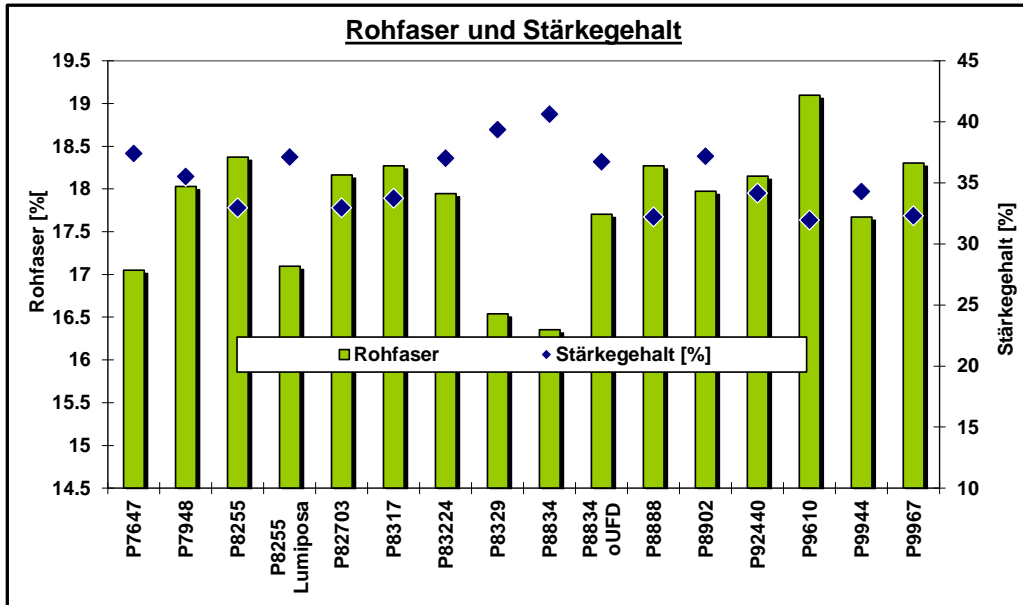

Erntedatum:

12.9.2024

Hinweis zur Interpretation der Daten:

Die Ergebnisse nur eines Standortes haben keine statistisch belegte Aussagekraft für die Sortenleistung.

Pioneer Silomais Versuch: 38176 Wendeburg

Aussaatdatum:

21.4.2024

Erntedatum:

12.9.2024

Hinweis zur Interpretation der Daten:

Die Ergebnisse nur eines Standortes haben keine statistisch belegte Aussagekraft für die Sortenleistung.