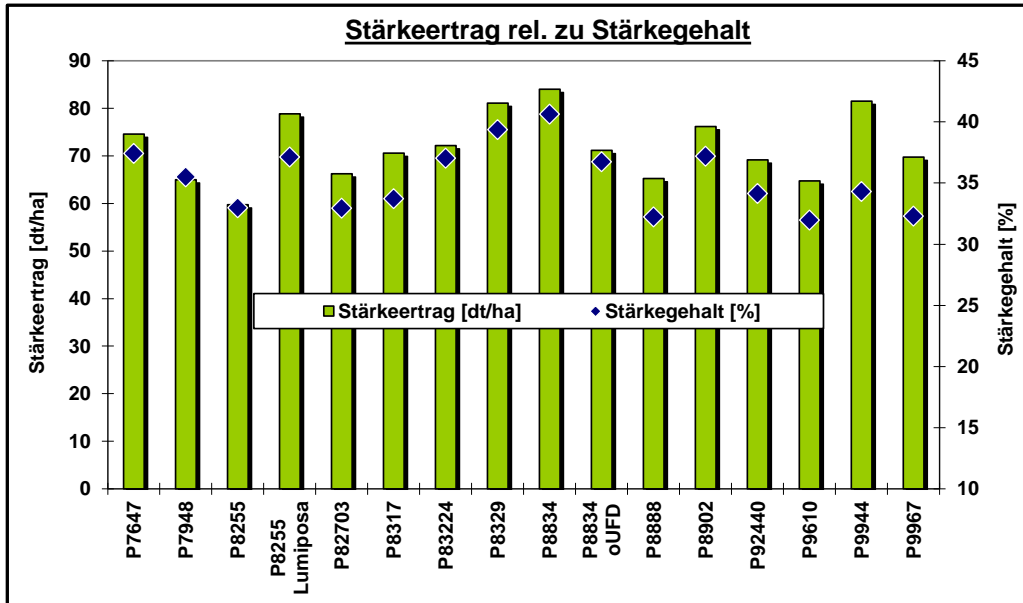

Pioneer Silomais Versuch
38176 Wendeburg

AUSSAAT:

21.4.2024

ERNTE:

12.9.2024

oUFD = ohne Unterfußdüngung; Beizversuch mit Lumiposa

SILOMAIS									
Sorte	Reifezahl	TM-Gehalt [%]	Abreife [%] relativ	FM-Ertrag [t/ha]	GTM-Ertrag [dt/ha] relativ	Stärke-Gehalt [%]	Stärke-Ertrag [dt/ha] relativ	Energiegehalt [NEL MJ/kg TM]	Energie-Ertrag [NEL GJ/ha] relativ
P7647	S 200	44.8	114.0	44.3	97.5	37.4	103.8	6.73	99.1
P7948	ca. S 210	43.5	110.8	42.1	90.1	35.5	90.4	6.64	90.2
P8255	S 240	39.4	100.3	45.9	89.0	33.0	83.1	6.59	88.4
P8255 Lumiposa	S 240	42.7	108.8	49.7	104.4	37.1	109.7	6.72	105.8
P82703	ca. S 250	39.9	101.7	50.3	98.9	33.0	92.2	6.56	97.9
P8317	S 250	40.5	103.1	51.7	103.1	33.7	98.2	6.60	102.6
P83224	S 240	43.5	110.7	44.9	96.0	37.0	100.5	6.61	95.7
P8329	ca. S 250	41.3	105.1	49.8	101.2	39.4	112.8	6.78	103.5
P8834	ca. S 260	40.2	102.3	51.4	101.6	40.6	116.8	6.83	104.8
P8834 oUFD	ca. S 260	37.4	95.3	51.7	95.2	36.7	99.0	6.64	95.3
P8888	S 280	38.5	98.0	52.6	99.7	32.2	90.8	6.57	98.8
P8902	ca. S 270	37.7	96.1	54.2	100.8	37.2	105.9	6.60	100.3
P92440	ca. S 280	34.8	88.7	58.1	99.6	34.2	96.2	6.58	98.8
P9610	ca. S 280	34.6	88.0	58.6	99.7	32.0	90.0	6.42	96.6
P9944	ca. S 300	34.3	87.4	69.2	117.0	34.3	113.4	6.62	116.8
P9967	ca. S 290	35.2	89.7	61.3	106.2	32.3	97.1	6.57	105.3
Versuchsmittel		39.3	39.3	49.7	203	35.4	71.9	6.63	135

Hinweis zur Interpretation der Daten:

Die Ergebnisse nur eines Standortes haben keine statistisch belegte Aussagekraft für die Sortenleistung.

Pioneer Silomais Versuch: 38176 Wendeburg

Aussaatdatum:

21.4.2024

Erntedatum:

12.9.2024

Hinweis zur Interpretation der Daten:

Die Ergebnisse nur eines Standortes haben keine statistisch belegte Aussagekraft für die Sortenleistung.

Pioneer Silomais Versuch: 38176 Wendeburg

Aussaatdatum:

21.4.2024

Erntedatum:

12.9.2024

Hinweis zur Interpretation der Daten:

Die Ergebnisse nur eines Standortes haben keine statistisch belegte Aussagekraft für die Sortenleistung.