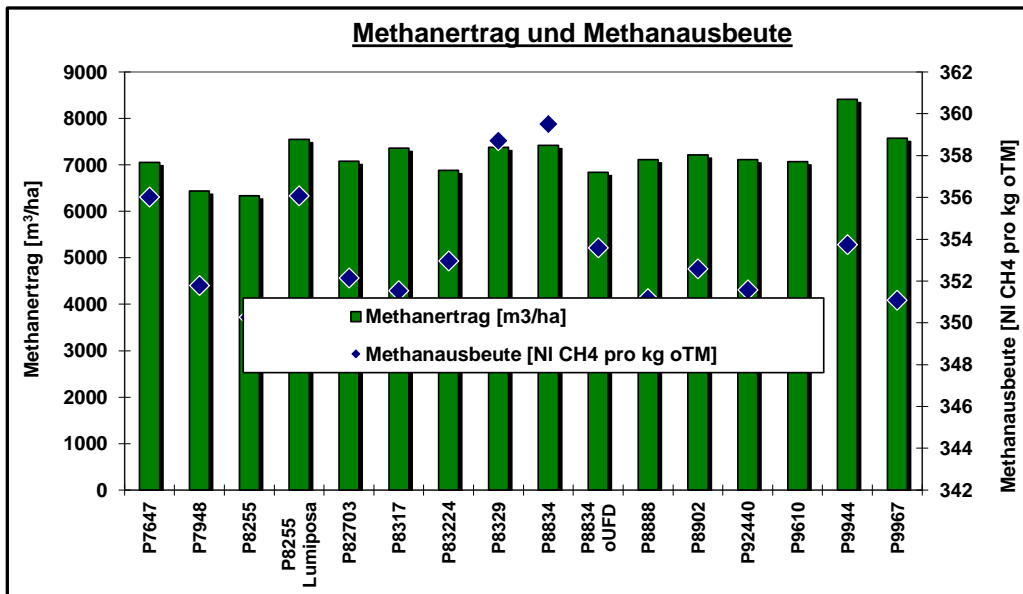

Erntedatum:

12.9.2024

Hinweis zur Interpretation der Daten:

Die Ergebnisse nur eines Standortes haben keine statistisch belegte Aussagekraft für die Sortenleistung.

Pioneer Silomais Versuch: 38176 Wendeburg

Aussaatdatum:

21.4.2024

Erntedatum:

12.9.2024

Hinweis zur Interpretation der Daten:

Die Ergebnisse nur eines Standortes haben keine statistisch belegte Aussagekraft für die Sortenleistung.