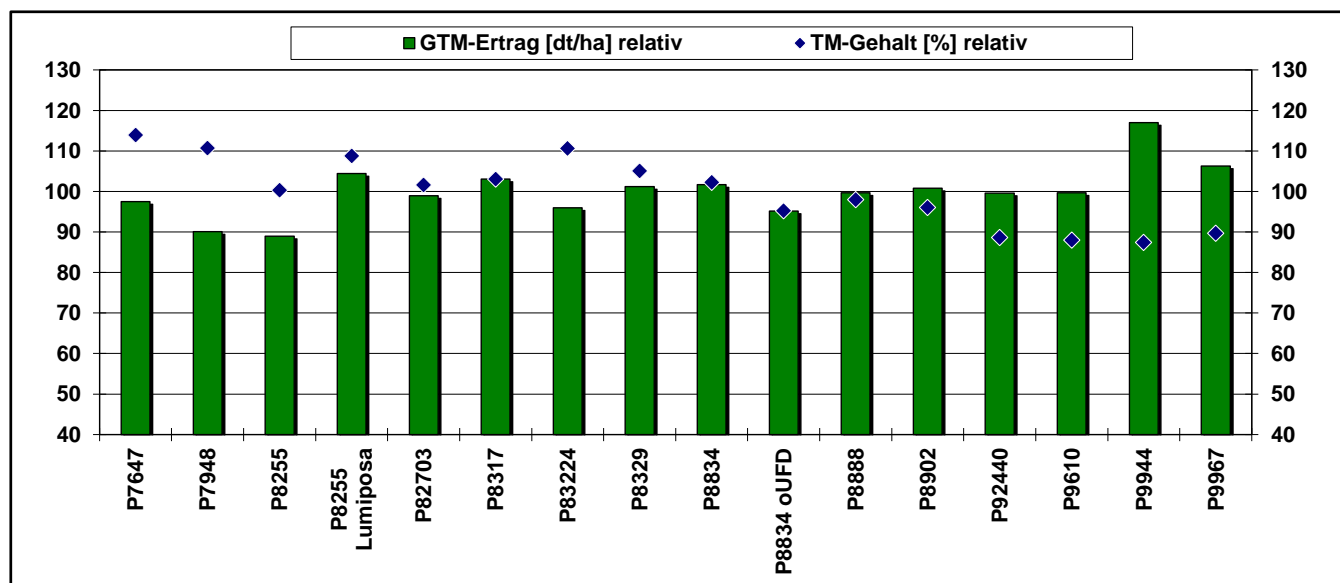

Pioneer Silomais Versuch
38176 Wendeburg

AUSSAAT:

21.4.2024

ERNTE:

12.9.2024

oUFD = ohne Unterfußdüngung; Beizversuch mit Lumiposa

SILOMAIS									
Sorte	Reifezahl	TM-Gehalt [%]	Abreife [%] relativ	FM-Ertrag [t/ha]	GTM-Ertrag [dt/ha] relativ	Stärke-Gehalt [%]	Stärke-Ertrag [dt/ha] relativ	Energiegehalt [NEL MJ/kg TM]	Energie-Ertrag [NEL GJ/ha] relativ
P7647	S 200	44.8	114.0	44.3	97.5	37.4	103.8	6.73	99.1
P7948	ca. S 210	43.5	110.8	42.1	90.1	35.5	90.4	6.64	90.2
P8255	S 240	39.4	100.3	45.9	89.0	33.0	83.1	6.59	88.4
P8255 Lumiposa	S 240	42.7	108.8	49.7	104.4	37.1	109.7	6.72	105.8
P82703	ca. S 250	39.9	101.7	50.3	98.9	33.0	92.2	6.56	97.9
P8317	S 250	40.5	103.1	51.7	103.1	33.7	98.2	6.60	102.6
P83224	S 240	43.5	110.7	44.9	96.0	37.0	100.5	6.61	95.7
P8329	ca. S 250	41.3	105.1	49.8	101.2	39.4	112.8	6.78	103.5
P8834	ca. S 260	40.2	102.3	51.4	101.6	40.6	116.8	6.83	104.8
P8834 oUFD	ca. S 260	37.4	95.3	51.7	95.2	36.7	99.0	6.64	95.3
P8888	S 280	38.5	98.0	52.6	99.7	32.2	90.8	6.57	98.8
P8902	ca. S 270	37.7	96.1	54.2	100.8	37.2	105.9	6.60	100.3
P92440	ca. S 280	34.8	88.7	58.1	99.6	34.2	96.2	6.58	98.8
P9610	ca. S 280	34.6	88.0	58.6	99.7	32.0	90.0	6.42	96.6
P9944	ca. S 300	34.3	87.4	69.2	117.0	34.3	113.4	6.62	116.8
P9967	ca. S 290	35.2	89.7	61.3	106.2	32.3	97.1	6.57	105.3
Versuchsmittel		39.3	39.3	49.7	203	35.4	71.9	6.63	135

Hinweis zur Interpretation der Daten:

Die Ergebnisse nur eines Standortes haben keine statistisch belegte Aussagekraft für die Sortenleistung.

Pioneer Silomais Versuch: 38176 Wendeburg

Aussaatdatum:

21.4.2024

Erntedatum:

12.9.2024

Hinweis zur Interpretation der Daten:

Die Ergebnisse nur eines Standortes haben keine statistisch belegte Aussagekraft für die Sortenleistung.

Pioneer Silomais Versuch: 38176 Wendeburg

Aussaatdatum:

21.4.2024

Erntedatum:

12.9.2024

Hinweis zur Interpretation der Daten:

Die Ergebnisse nur eines Standortes haben keine statistisch belegte Aussagekraft für die Sortenleistung.