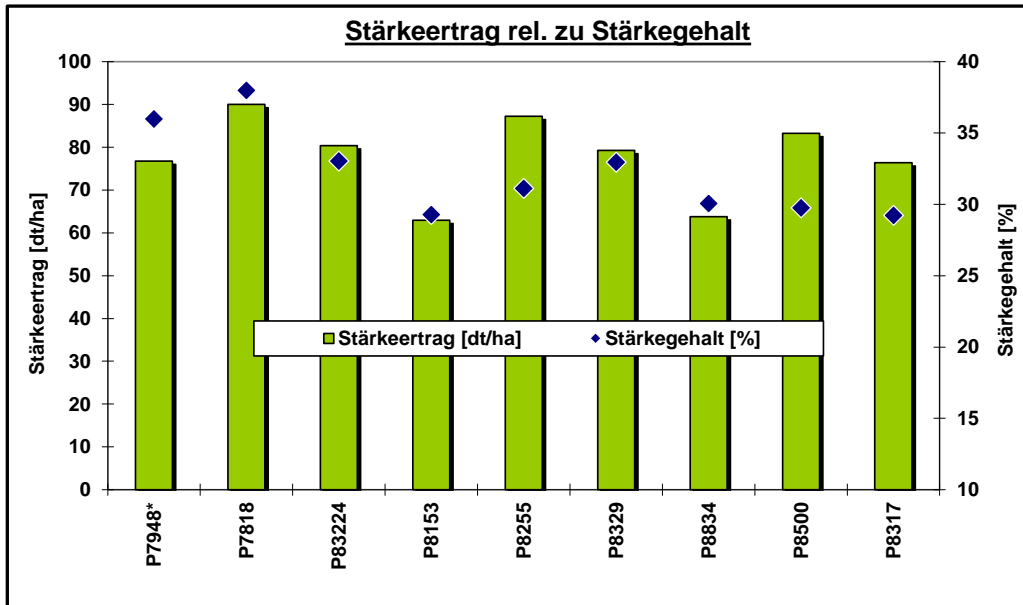

Pioneer Silomais Versuch

48488 Emsbüren

AUSSAAT:

13.05.2024

ERNTE:

12.10.2024

P7948* extremer Vogelfraß

SILOMAIS							
Sorte	Reifezahl	TM-Gehalt [%]	Abreife [%] relativ	FM-Ertrag [t/ha]	GTM-Ertrag [dt/ha] relativ	Stärke-Gehalt [%]	Stärke-Ertrag [dt/ha] relativ
P7948*	ca. S 210	38.4	115.1	55.6	87.9	36.0	98.7
P7818	ca. S 230	35.9	107.5	66.1	97.7	38.0	115.7
P83224	S 240	32.9	98.7	73.9	100.3	33.1	103.4
P8153	S 240	33.1	99.2	65.0	88.7	29.3	81.0
P8255	S 240	32.5	97.6	86.1	115.5	31.1	112.1
P8329	ca. S 250	32.6	97.7	73.9	99.2	33.0	101.9
P8834	ca. S 260	31.1	93.2	68.3	87.5	30.1	82.0
P8500	ca. S 250	31.5	94.5	88.9	115.4	29.8	107.1
P8317	S 250	32.2	96.6	81.1	107.7	29.2	98.1
<i>Versuchsmittel</i>		33.3	33.3	69.8	243	32.2	77.8

Hinweis zur Interpretation der Daten:

Die Ergebnisse nur eines Standortes haben keine statistisch belegte Aussagekraft für die Sortenleistung.

Pioneer Silomais Versuch: 48488 Emsbüren

Aussaatdatum: 13.05.2024
P7948* extremer Vogelfraß

Erntedatum: 12.10.2024

Hinweis zur Interpretation der Daten:

Die Ergebnisse nur eines Standortes haben keine statistisch belegte Aussagekraft für die Sortenleistung.

Pioneer Silomais Versuch: 48488 Emsbüren

Aussaatdatum: 13.05.2024
P7948* extremer Vogelfraß

Erntedatum: 12.10.2024

Hinweis zur Interpretation der Daten:

Die Ergebnisse nur eines Standortes haben keine statistisch belegte Aussagekraft für die Sortenleistung.