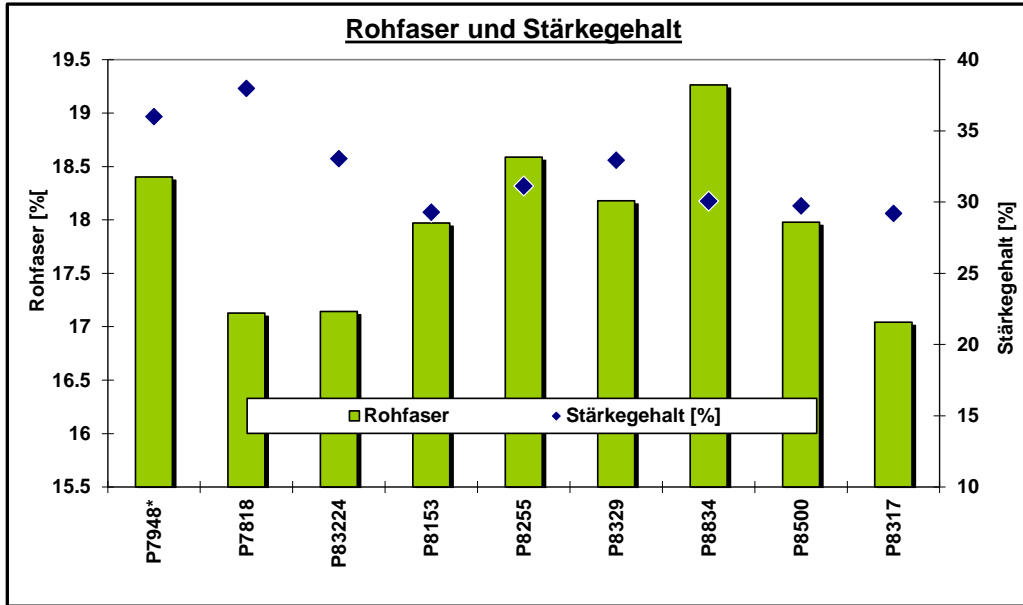

Erntedatum: 12.10.2024

Hinweis zur Interpretation der Daten:

Die Ergebnisse nur eines Standortes haben keine statistisch belegte Aussagekraft für die Sortenleistung.

Pioneer Silomais Versuch: 48488 Emsbüren

Aussaatdatum: 13.05.2024
P7948* extremer Vogelfraß

Erntedatum: 12.10.2024

Hinweis zur Interpretation der Daten:

Die Ergebnisse nur eines Standortes haben keine statistisch belegte Aussagekraft für die Sortenleistung.