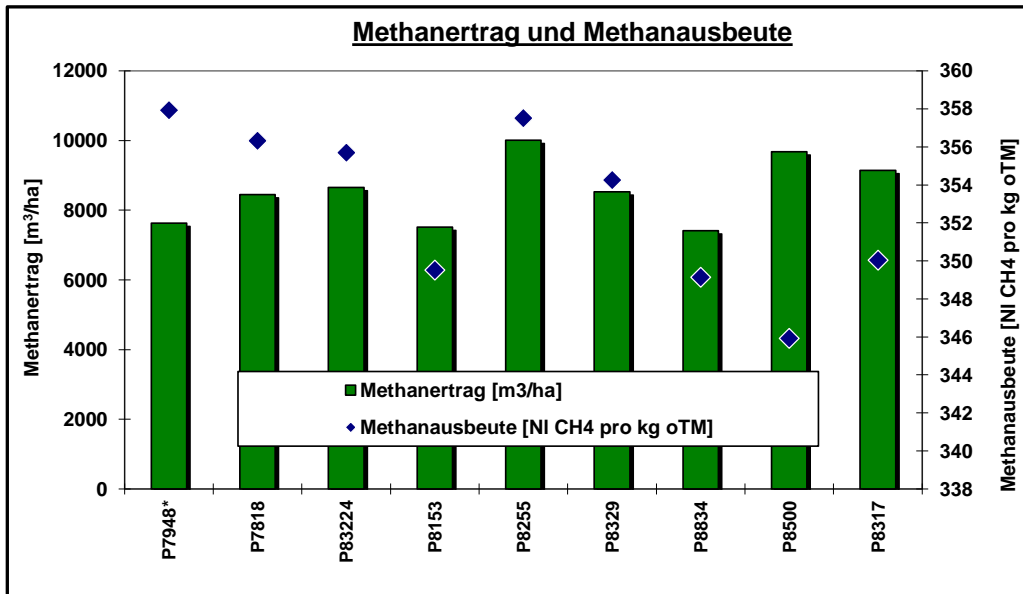

Erntedatum: 12.10.2024

Hinweis zur Interpretation der Daten:

Die Ergebnisse nur eines Standortes haben keine statistisch belegte Aussagekraft für die Sortenleistung.

Pioneer Silomais Versuch: 48488 Emsbüren

Aussaatdatum: 13.05.2024
P7948* extremer Vogelfraß

Erntedatum: 12.10.2024

Hinweis zur Interpretation der Daten:

Die Ergebnisse nur eines Standortes haben keine statistisch belegte Aussagekraft für die Sortenleistung.