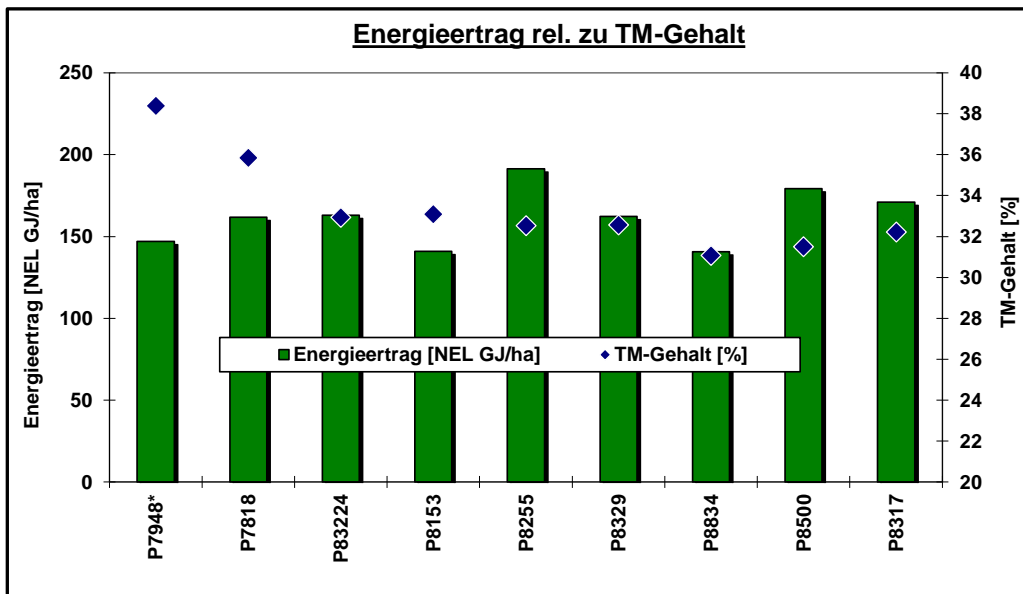

Pioneer Silomais Versuch: 48488 Emsbüren

Aussaatdatum: 13.05.2024
P7948* extremer Vogelfraß

Erntedatum: 12.10.2024

Hinweis zur Interpretation der Daten:

Die Ergebnisse nur eines Standortes haben keine statistisch belegte Aussagekraft für die Sortenleistung.