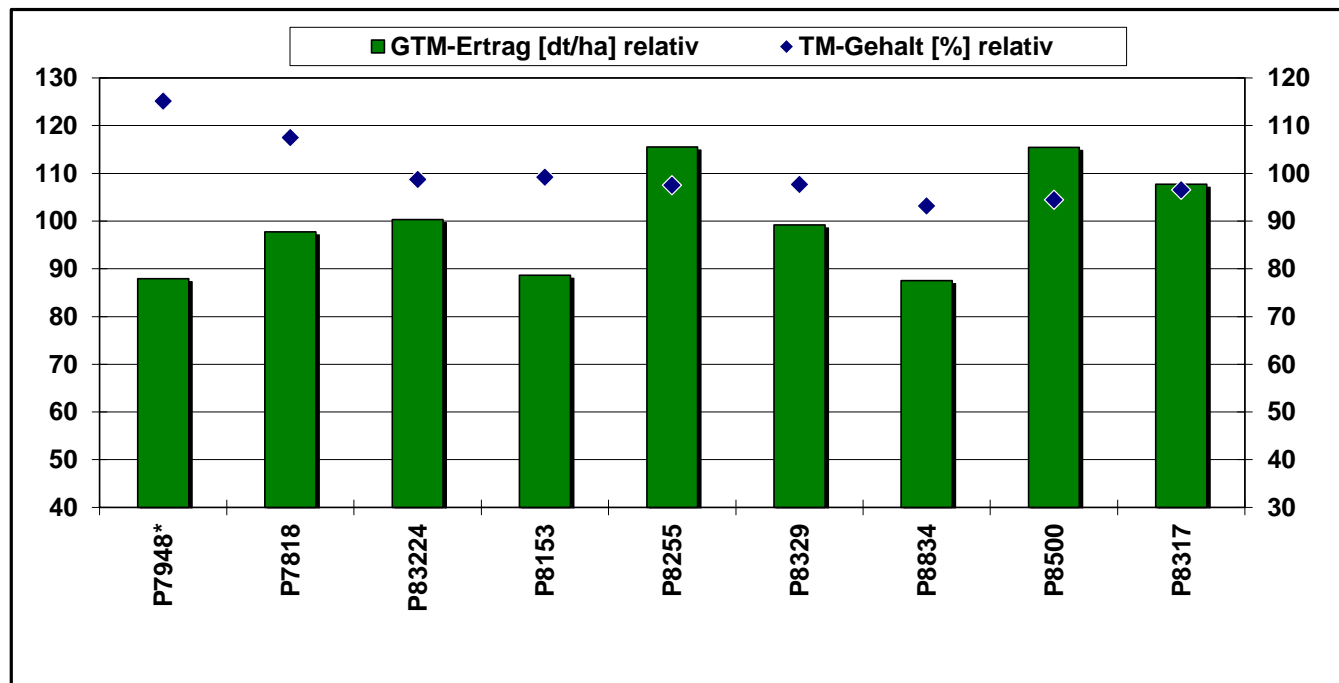

Pioneer Silomais Versuch

48488 Emsbüren

AUSSAAT:

13.05.2024

ERNTE:

12.10.2024

P7948* extremer Vogelfraß

SILOMAIS							
Sorte	Reifezahl	TM-Gehalt [%]	Abreife [%] relativ	FM-Ertrag [t/ha]	GTM-Ertrag [dt/ha] relativ	Stärke-Gehalt [%]	Stärke-Ertrag [dt/ha] relativ
P7948*	ca. S 210	38.4	115.1	55.6	87.9	36.0	98.7
P7818	ca. S 230	35.9	107.5	66.1	97.7	38.0	115.7
P83224	S 240	32.9	98.7	73.9	100.3	33.1	103.4
P8153	S 240	33.1	99.2	65.0	88.7	29.3	81.0
P8255	S 240	32.5	97.6	86.1	115.5	31.1	112.1
P8329	ca. S 250	32.6	97.7	73.9	99.2	33.0	101.9
P8834	ca. S 260	31.1	93.2	68.3	87.5	30.1	82.0
P8500	ca. S 250	31.5	94.5	88.9	115.4	29.8	107.1
P8317	S 250	32.2	96.6	81.1	107.7	29.2	98.1
<i>Versuchsmittel</i>		33.3	33.3	69.8	243	32.2	77.8

Hinweis zur Interpretation der Daten:

Die Ergebnisse nur eines Standortes haben keine statistisch belegte Aussagekraft für die Sortenleistung.

Pioneer Silomais Versuch: 48488 Emsbüren

Aussaatdatum: 13.05.2024
P7948* extremer Vogelfraß

Erntedatum: 12.10.2024

Hinweis zur Interpretation der Daten:

Die Ergebnisse nur eines Standortes haben keine statistisch belegte Aussagekraft für die Sortenleistung.

Pioneer Silomais Versuch: 48488 Emsbüren

Aussaatdatum: 13.05.2024
P7948* extremer Vogelfraß

Erntedatum: 12.10.2024

Hinweis zur Interpretation der Daten:

Die Ergebnisse nur eines Standortes haben keine statistisch belegte Aussagekraft für die Sortenleistung.