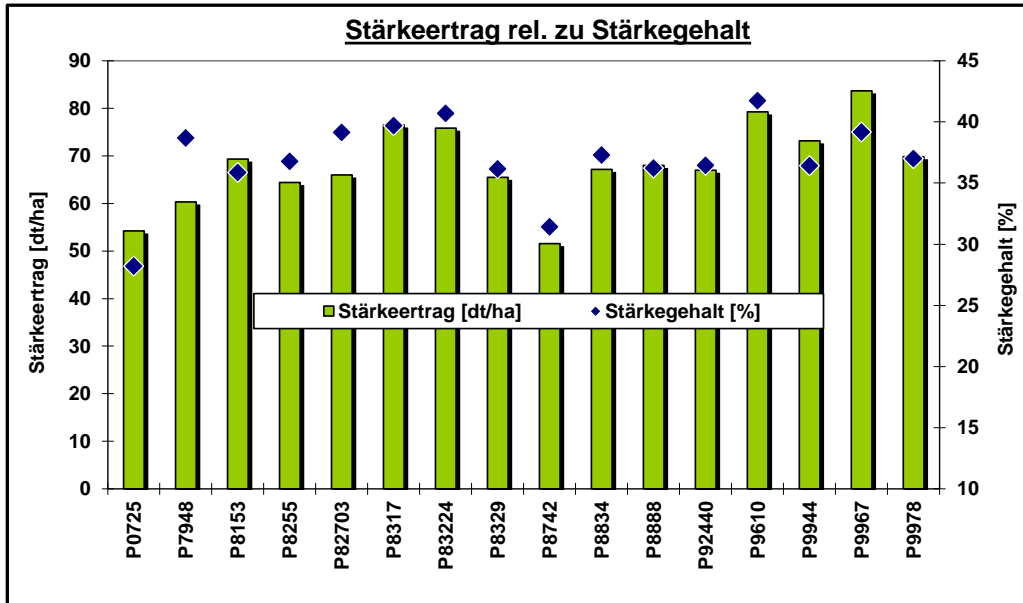

Hinweis zur Interpretation der Daten:

Die Ergebnisse nur eines Standortes haben keine statistisch belegte Aussagekraft für die Sortenleistung.

[www.corteva.de](http://www.corteva.de)

™ Markenrechtlich geschützt von Corteva Agriscience und Tochtergesellschaften. © 2024 Corteva. ™ Reg. Marke des Herstellers. Pflanzenschutzmittel vorsichtig verwenden. Vor Verwendung stets Etikett und Produktinformation lesen. Warnhinweise und -symbole beachten.

## Pioneer Silomais Versuch: 61130 Nidderau

Aussaatdatum:

25.04.2024

Erntedatum:

30.09.2024

Hinweis zur Interpretation der Daten:

Die Ergebnisse nur eines Standortes haben keine statistisch belegte Aussagekraft für die Sortenleistung.