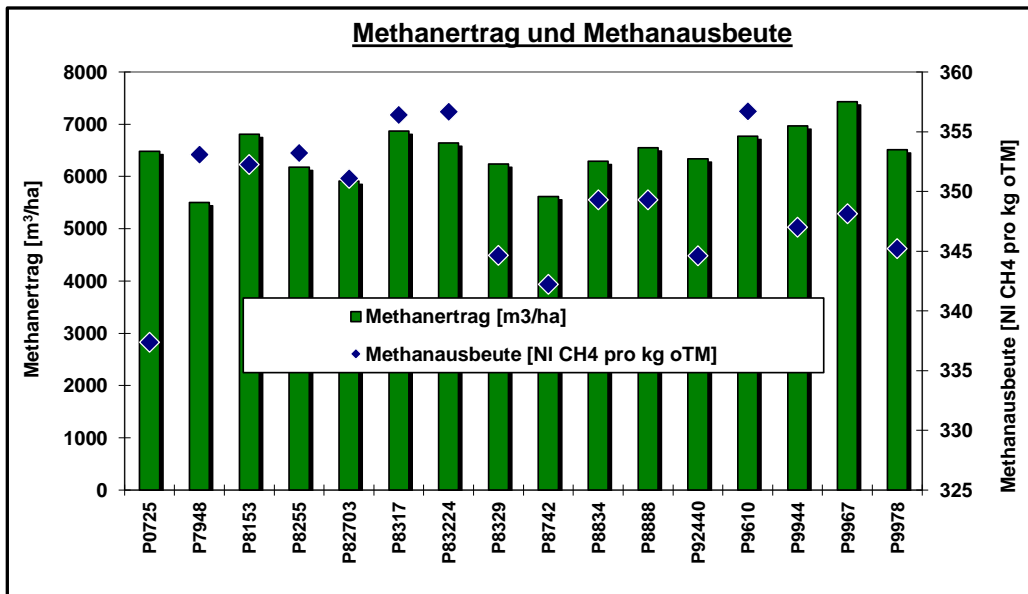

## Pioneer Silomais Versuch: 61130 Nidderau

Aussaatdatum:

25.04.2024

Erntedatum:

30.09.2024

Hinweis zur Interpretation der Daten:

Die Ergebnisse nur eines Standortes haben keine statistisch belegte Aussagekraft für die Sortenleistung.