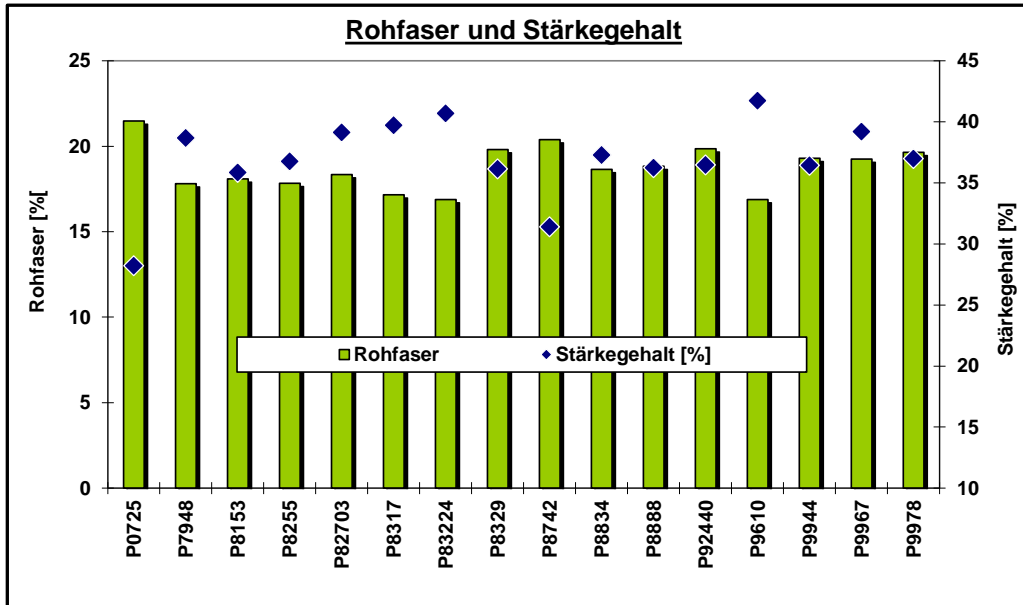

## Pioneer Silomais Versuch: 61130 Nidderau

Aussaatdatum:

25.04.2024

Erntedatum:

30.09.2024

Hinweis zur Interpretation der Daten:

Die Ergebnisse nur eines Standortes haben keine statistisch belegte Aussagekraft für die Sortenleistung.