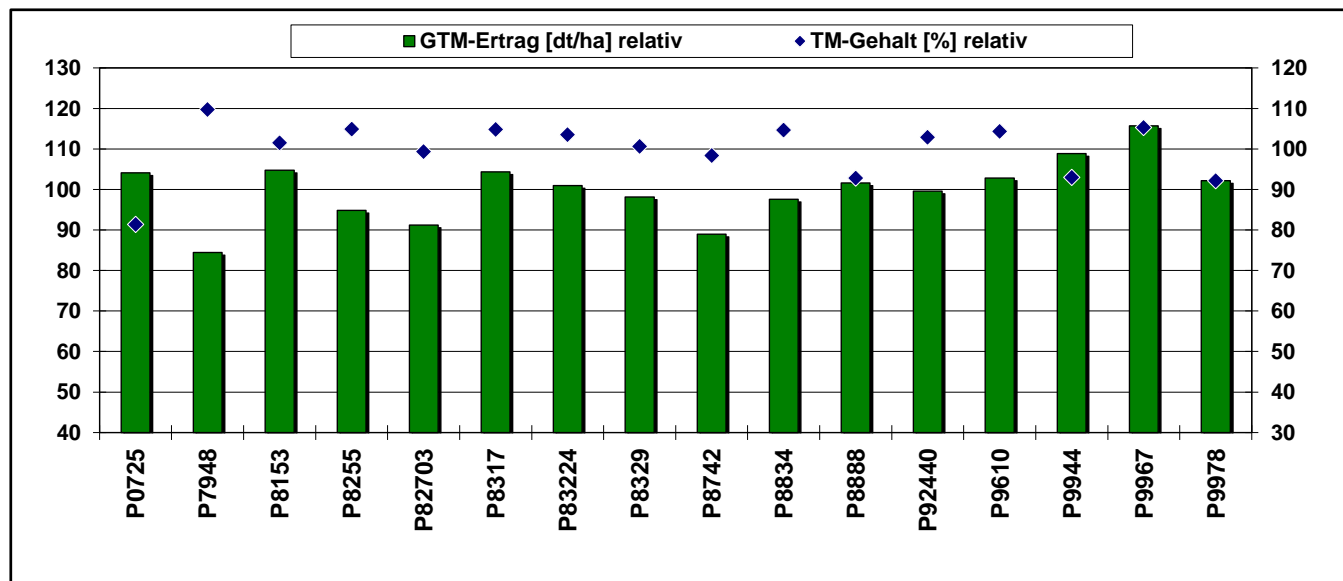

Pioneer Silomais Versuch
61130 Nidderau

AUSSAAT:

25.04.2024

ERNTE:

30.09.2024

SILOMAIS									
Sorte	Reifezahl	TM-Gehalt [%]	Abreife [%] relativ	FM-Ertrag [t/ha]	GTM-Ertrag [dt/ha] relativ	Stärke-Gehalt [%]	Stärke-Ertrag [dt/ha] relativ	Energiegehalt [NEL MJ/kg TM]	Energie-Ertrag [NEL GJ/ha] relativ
P0725	S 330	36.3	81.5	52.9	104.1	28.2	79.5	6.13	98.6
P7948	ca. S 210	48.9	109.8	31.9	84.5	38.7	88.4	6.55	85.6
P8153	S 240	45.3	101.6	42.7	104.7	35.9	101.6	6.51	105.4
P8255	S 240	46.8	104.9	37.4	94.8	36.8	94.3	6.58	96.5
P82703	ca. S 250	44.3	99.4	38.0	91.2	39.2	96.7	6.50	91.8
P8317	S 250	46.7	104.8	41.2	104.4	39.7	112.1	6.64	107.2
P83224	S 240	46.2	103.6	40.4	100.9	40.7	111.2	6.67	104.0
P8329	ca. S 250	44.9	100.7	40.4	98.1	36.2	96.0	6.40	97.2
P8742	S 270	43.9	98.4	37.4	88.9	31.4	75.6	6.24	85.9
P8834	ca. S 260	46.7	104.7	38.6	97.6	37.3	98.5	6.49	98.0
P8888	S 280	41.4	92.8	45.3	101.6	36.2	99.6	6.43	101.1
P92440	ca. S 280	45.9	103.0	40.1	99.6	36.5	98.2	6.36	98.0
P9610	ca. S 280	46.5	104.4	40.8	102.8	41.7	116.1	6.69	106.3
P9944	ca. S 300	41.5	93.0	48.5	108.8	36.4	107.2	6.40	107.7
P9967	ca. S 290	47.0	105.4	45.5	115.7	39.2	122.7	6.47	115.8
P9978	ca. S 300	41.1	92.2	45.9	102.2	37.0	102.3	6.39	101.0
Versuchsmittel		44.6	44.6	41.7	185	36.9	68.2	6.47	119

Hinweis zur Interpretation der Daten:

Die Ergebnisse nur eines Standortes haben keine statistisch belegte Aussagekraft für die Sortenleistung.

www.corteva.de