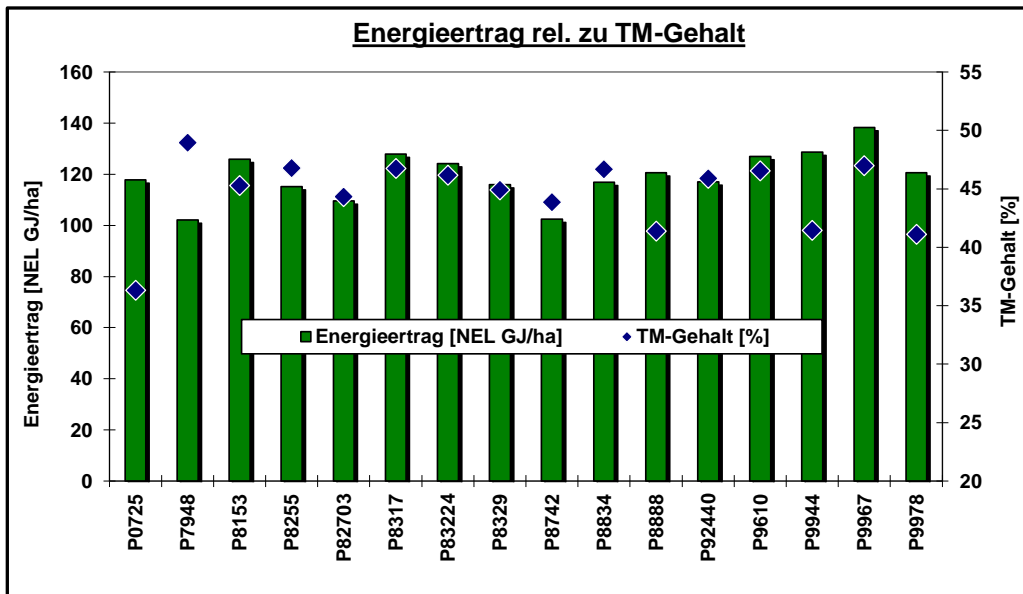

Hinweis zur Interpretation der Daten:

Die Ergebnisse nur eines Standortes haben keine statistisch belegte Aussagekraft für die Sortenleistung.

[www.corteva.de](http://www.corteva.de)

™ Markenrechtlich geschützt von Corteva Agriscience und Tochtergesellschaften. © 2024 Corteva. ™ Reg. Marke des Herstellers. Pflanzenschutzmittel vorsichtig verwenden. Vor Verwendung stets Etikett und Produktinformation lesen. Warnhinweise und -symbole beachten.

## Pioneer Silomais Versuch: 61130 Nidderau

Aussaatdatum:

25.04.2024

Erntedatum:

30.09.2024

Hinweis zur Interpretation der Daten:

Die Ergebnisse nur eines Standortes haben keine statistisch belegte Aussagekraft für die Sortenleistung.