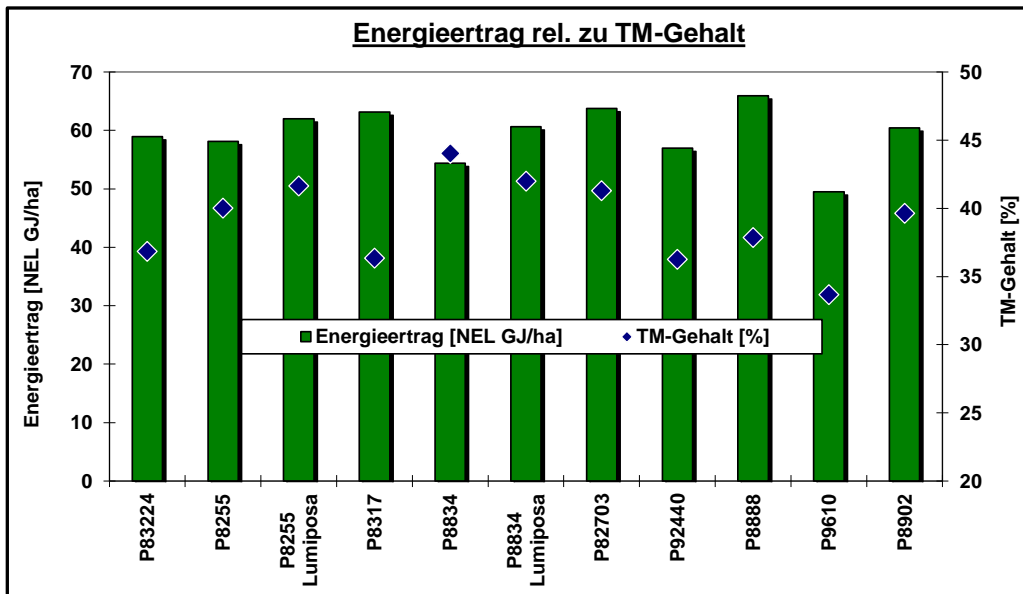

Hinweis zur Interpretation der Daten:
Die Ergebnisse nur eines Standortes haben keine statistisch belegte Aussagekraft für die Sortenleistung.

Pioneer Silomais Versuch: 85238 Petershausen

Aussaatdatum:

04.05.2024

Erntedatum:

26.09.2024

Hinweis zur Interpretation der Daten:

Die Ergebnisse nur eines Standortes haben keine statistisch belegte Aussagekraft für die Sortenleistung.

Pioneer Silomais Versuch: 85238 Petershausen