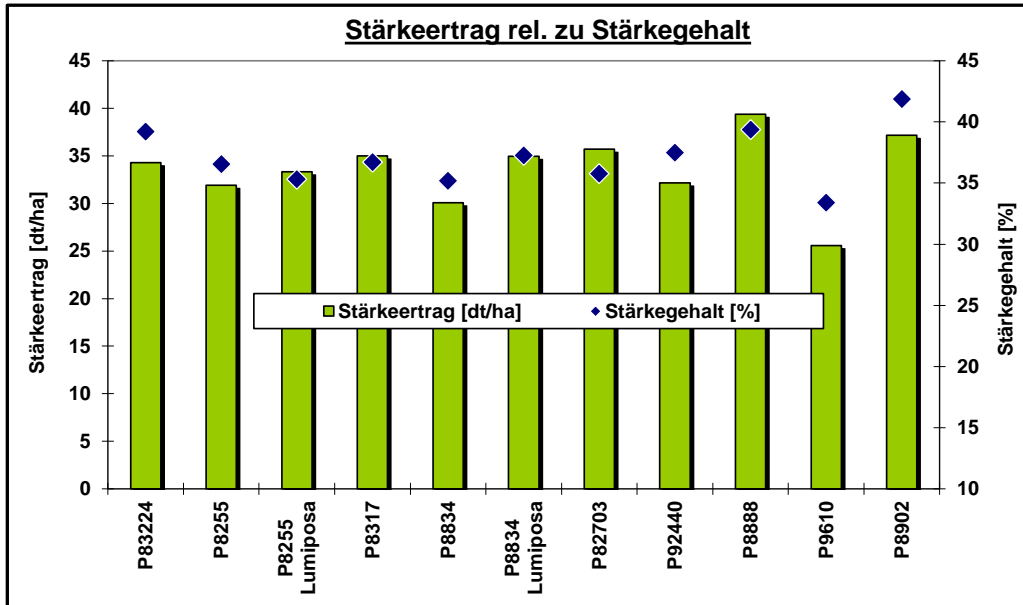

Pioneer Silomais Versuch
85238 Petershausen

AUSSAAT:

04.05.2024

ERNTE:

26.09.2024

SILOMAIS									
Sorte	Reifezahl	TM-Gehalt [%]	Abreife [%] relativ	FM-Ertrag [t/ha]	GTM-Ertrag [dt/ha] relativ	Stärke-Gehalt [%]	Stärke-Ertrag [dt/ha] relativ	Energiegehalt [NEL MJ/kg TM]	Energie-Ertrag [NEL GJ/ha] relativ
P83224	S 240	36.8	94.3	23.8	96.7	39.2	102.1	6.74	99.2
P8255	S 240	40.0	102.5	21.8	96.6	36.6	95.0	6.65	97.8
P8255 Lumiposa	S 240	41.6	106.6	22.7	104.3	35.3	99.2	6.57	104.3
P8317	S 250	36.3	93.1	26.3	105.5	36.7	104.2	6.62	106.2
P8834	ca. S 260	44.0	112.8	19.4	94.5	35.2	89.6	6.37	91.5
P8834 Lumiposa	ca. S 260	42.0	107.5	22.3	103.7	37.3	104.0	6.46	102.0
P82703	ca. S 250	41.3	105.7	24.2	110.3	35.8	106.2	6.39	107.3
P92440	ca. S 280	36.3	92.9	23.7	94.9	37.5	95.8	6.64	95.9
P8888	S 280	37.8	96.9	26.4	110.6	39.4	117.2	6.59	110.9
P9610	ca. S 280	33.7	86.2	22.8	84.7	33.4	76.1	6.46	83.3
P8902	ca. S 270	39.6	101.5	22.4	98.2	41.9	110.6	6.80	101.6
Versuchsmittel		39.0	39.0	23.2	90	37.1	33.6	6.57	59

Hinweis zur Interpretation der Daten:
Die Ergebnisse nur eines Standortes haben keine statistisch belegte Aussagekraft für die Sortenleistung.

Pioneer Silomais Versuch: 85238 Petershausen

Aussaatdatum:

04.05.2024

Erntedatum:

26.09.2024

Hinweis zur Interpretation der Daten:

Die Ergebnisse nur eines Standortes haben keine statistisch belegte Aussagekraft für die Sortenleistung.

Pioneer Silomais Versuch: 85238 Petershausen

Aussaatdatum:

04.05.2024

Erntedatum:

26.09.2024

Hinweis zur Interpretation der Daten:

Die Ergebnisse nur eines Standortes haben keine statistisch belegte Aussagekraft für die Sortenleistung.