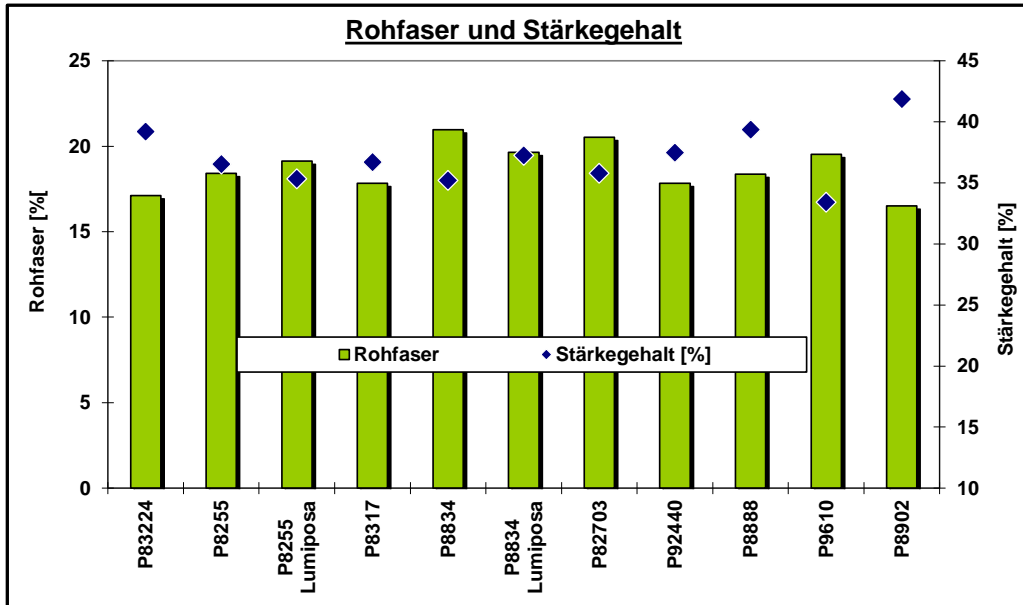

Erntedatum:

26.09.2024

Hinweis zur Interpretation der Daten:

Die Ergebnisse nur eines Standortes haben keine statistisch belegte Aussagekraft für die Sortenleistung.

Pioneer Silomais Versuch: 85238 Petershausen

Aussaatdatum:

04.05.2024

Erntedatum:

26.09.2024

Hinweis zur Interpretation der Daten:

Die Ergebnisse nur eines Standortes haben keine statistisch belegte Aussagekraft für die Sortenleistung.