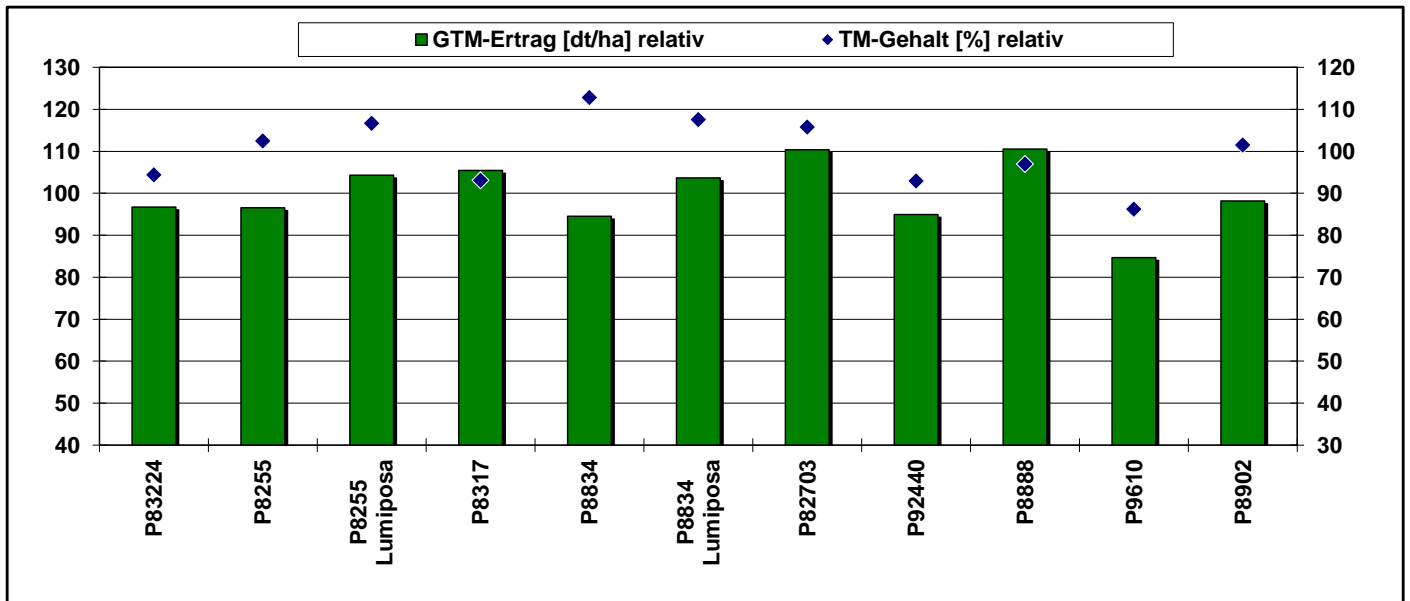

Pioneer Silomais Versuch
85238 Petershausen

AUSSAAT:

04.05.2024

ERNTE:

26.09.2024

SILOMAIS									
Sorte	Reifezahl	TM-Gehalt [%]	Abreife [%] relativ	FM-Ertrag [t/ha]	GTM-Ertrag [dt/ha] relativ	Stärke-Gehalt [%]	Stärke-Ertrag [dt/ha] relativ	Energiegehalt [NEL MJ/kg TM]	Energie-Ertrag [NEL GJ/ha] relativ
P83224	S 240	36.8	94.3	23.8	96.7	39.2	102.1	6.74	99.2
P8255	S 240	40.0	102.5	21.8	96.6	36.6	95.0	6.65	97.8
P8255 Lumiposa	S 240	41.6	106.6	22.7	104.3	35.3	99.2	6.57	104.3
P8317	S 250	36.3	93.1	26.3	105.5	36.7	104.2	6.62	106.2
P8834	ca. S 260	44.0	112.8	19.4	94.5	35.2	89.6	6.37	91.5
P8834 Lumiposa	ca. S 260	42.0	107.5	22.3	103.7	37.3	104.0	6.46	102.0
P82703	ca. S 250	41.3	105.7	24.2	110.3	35.8	106.2	6.39	107.3
P92440	ca. S 280	36.3	92.9	23.7	94.9	37.5	95.8	6.64	95.9
P8888	S 280	37.8	96.9	26.4	110.6	39.4	117.2	6.59	110.9
P9610	ca. S 280	33.7	86.2	22.8	84.7	33.4	76.1	6.46	83.3
P8902	ca. S 270	39.6	101.5	22.4	98.2	41.9	110.6	6.80	101.6
Versuchsmittel		39.0	39.0	23.2	90	37.1	33.6	6.57	59

Hinweis zur Interpretation der Daten:
Die Ergebnisse nur eines Standortes haben keine statistisch belegte Aussagekraft für die Sortenleistung.

Pioneer Silomais Versuch: 85238 Petershausen

Aussaatdatum:

04.05.2024

Erntedatum:

26.09.2024

Hinweis zur Interpretation der Daten:

Die Ergebnisse nur eines Standortes haben keine statistisch belegte Aussagekraft für die Sortenleistung.

Pioneer Silomais Versuch: 85238 Petershausen

Aussaatdatum:

04.05.2024

Erntedatum:

26.09.2024

Hinweis zur Interpretation der Daten:

Die Ergebnisse nur eines Standortes haben keine statistisch belegte Aussagekraft für die Sortenleistung.