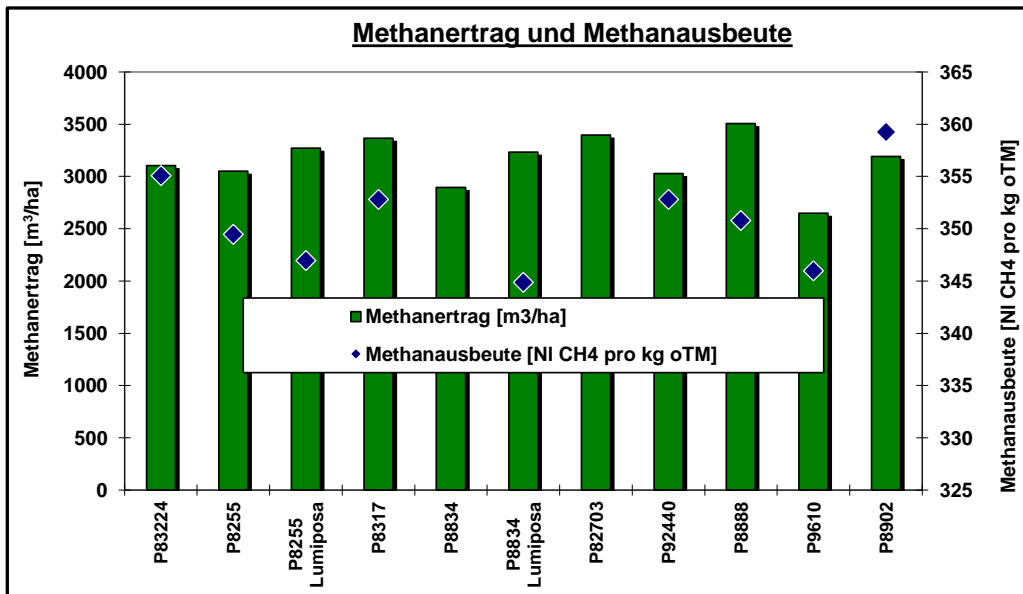

Erntedatum:

26.09.2024

Hinweis zur Interpretation der Daten:

Die Ergebnisse nur eines Standortes haben keine statistisch belegte Aussagekraft für die Sortenleistung.

Pioneer Silomais Versuch: 85238 Petershausen

Aussaatdatum:

04.05.2024

Erntedatum:

26.09.2024

Hinweis zur Interpretation der Daten:

Die Ergebnisse nur eines Standortes haben keine statistisch belegte Aussagekraft für die Sortenleistung.