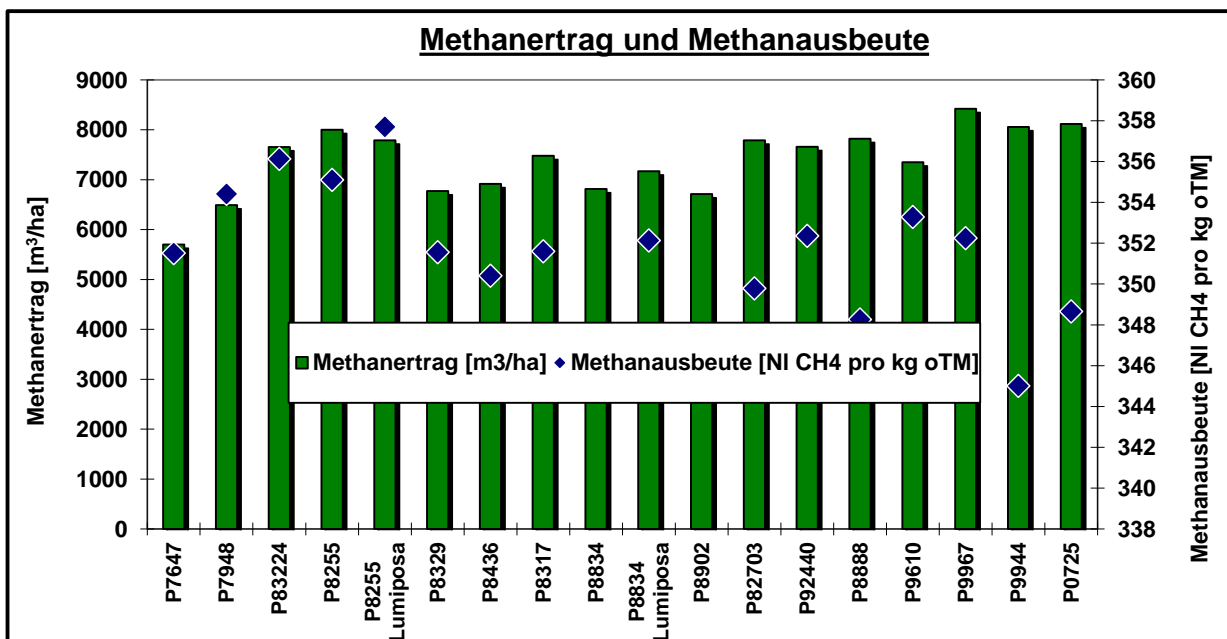

Erntedatum:

22.09.2024

Hinweis zur Interpretation der Daten:

Die Ergebnisse nur eines Standortes haben keine statistisch belegte Aussagekraft für die Sortenleistung.

Pioneer Silomais Versuch: 86720 Nördlingen-Grosselfingen

Aussaatdatum: 11.04.2024

Erntedatum:

22.09.2024

Hinweis zur Interpretation der Daten:

Die Ergebnisse nur eines Standortes haben keine statistisch belegte Aussagekraft für die Sortenleistung.