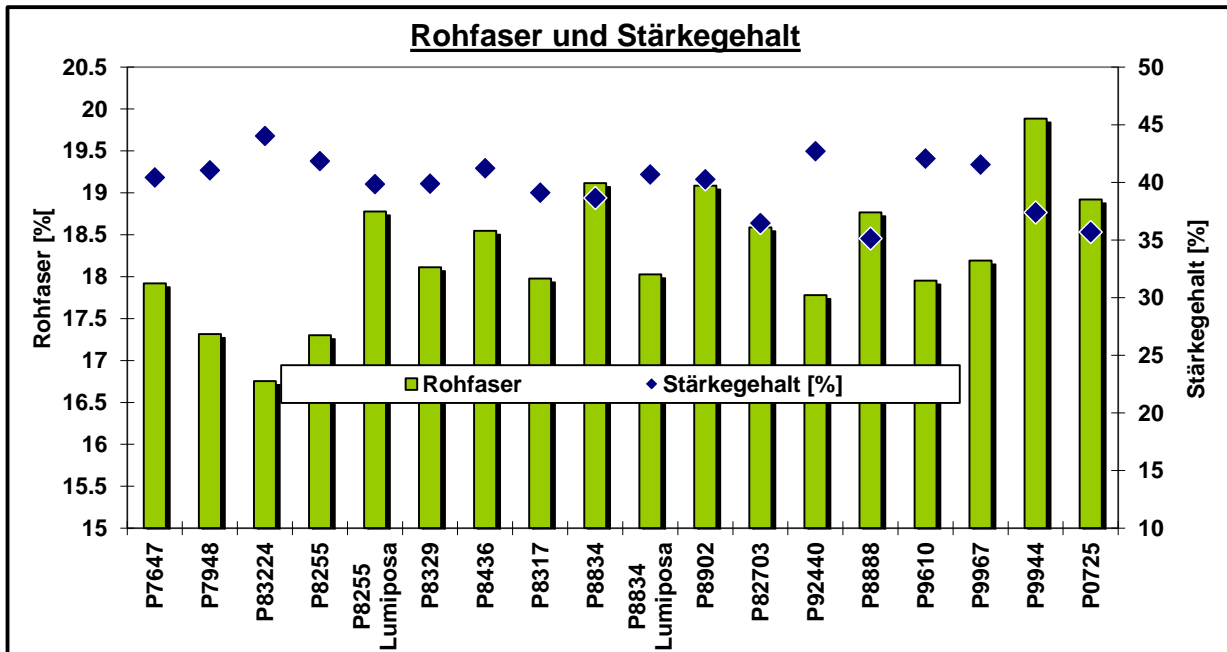

Erntedatum:

22.09.2024

Hinweis zur Interpretation der Daten:

Die Ergebnisse nur eines Standortes haben keine statistisch belegte Aussagekraft für die Sortenleistung.

Pioneer Silomais Versuch: 86720 Nördlingen-Grosselfingen

Aussaatdatum: 11.04.2024

Erntedatum:

22.09.2024

Hinweis zur Interpretation der Daten:

Die Ergebnisse nur eines Standortes haben keine statistisch belegte Aussagekraft für die Sortenleistung.