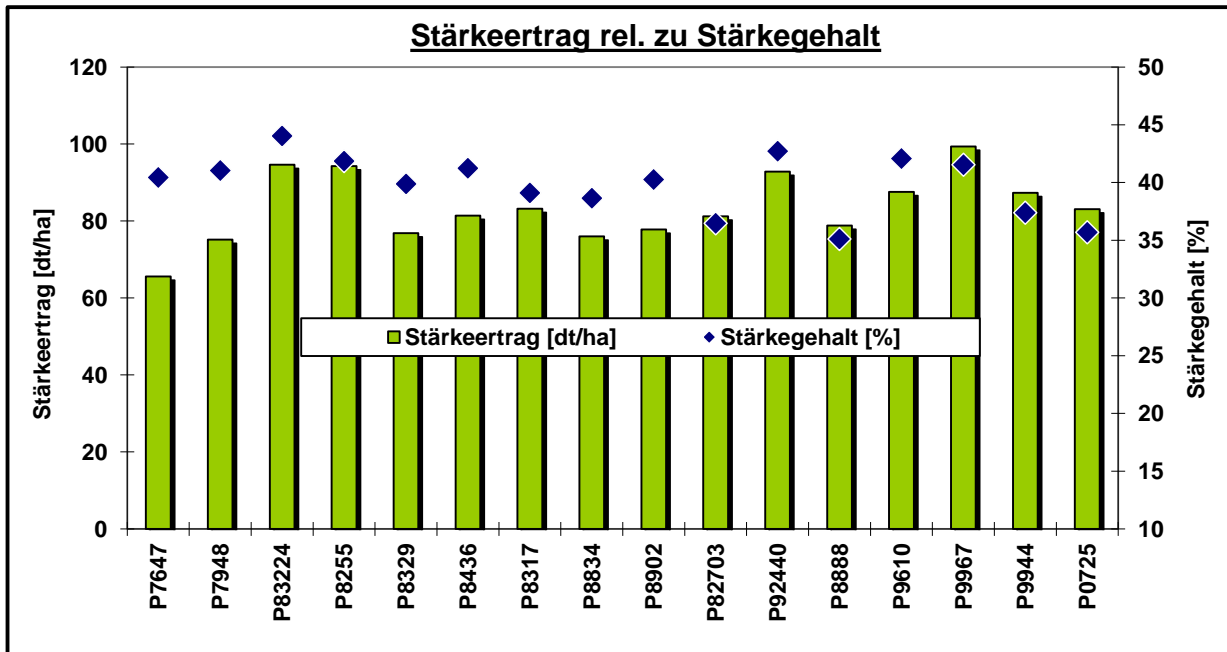

Hinweis zur Interpretation der Daten:

Die Ergebnisse nur eines Standortes haben keine statistisch belegte Aussagekraft für die Sortenleistung.

www.corteva.de

*** Markenrechtlich geschützt von Corteva Agriscience und Tochtergesellschaften. © 2024 Corteva. ** Reg. Marke des Herstellers. Pflanzenschutzmittel vorsichtig verwenden. Vor Verwendung stets Etikett und Produktinformation lesen. Warnhinweise und -symbole beachten.

Pioneer Silomais Versuch: 86720 Nördlingen-Grosselfingen

Aussaatdatum: 11.04.2024

Erntedatum:

22.09.2024

Hinweis zur Interpretation der Daten:

Die Ergebnisse nur eines Standortes haben keine statistisch belegte Aussagekraft für die Sortenleistung.