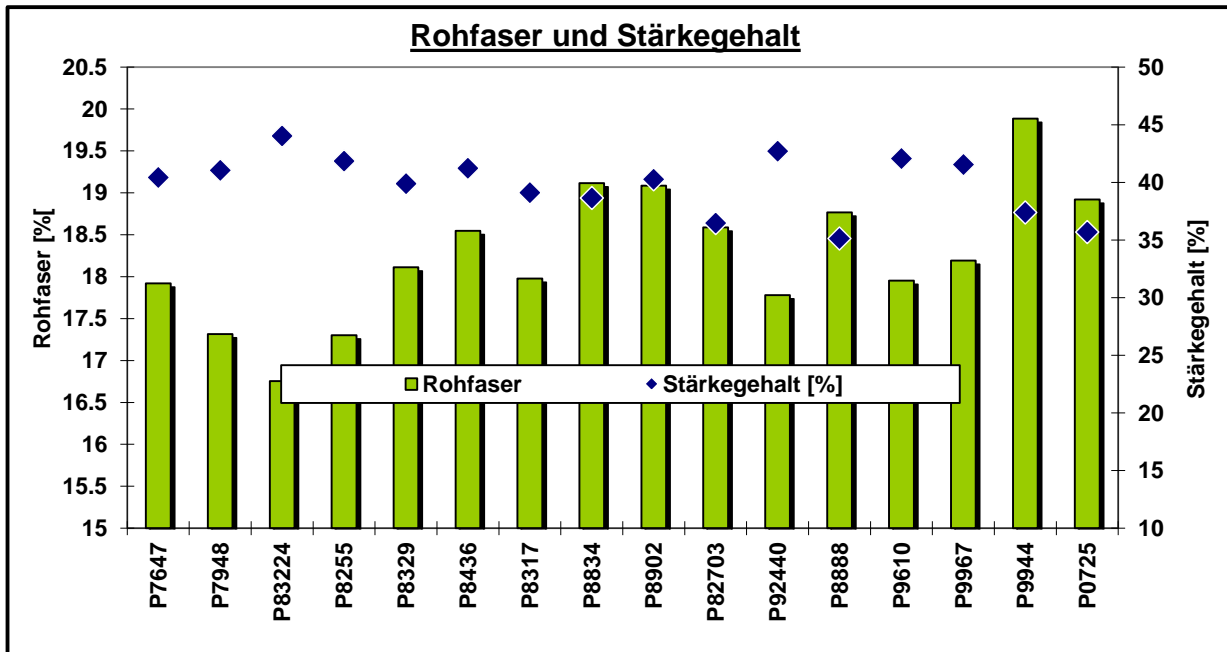

Pioneer Silomais Versuch: 86720 Nördlingen-Grosselfingen

Aussaatdatum: 11.04.2024

Erntedatum:

22.09.2024

Hinweis zur Interpretation der Daten:

Die Ergebnisse nur eines Standortes haben keine statistisch belegte Aussagekraft für die Sortenleistung.

Pioneer Silomais Versuch: 86720 Nördlingen-Grosselfingen

Aussaatdatum: 11.04.2024

Erntedatum: 22.09.2024

22.09.2024

Hinweis zur Interpretation der Daten:

Die Ergebnisse nur eines Standortes haben keine statistisch belegte Aussagekraft für die Sortenleistung.