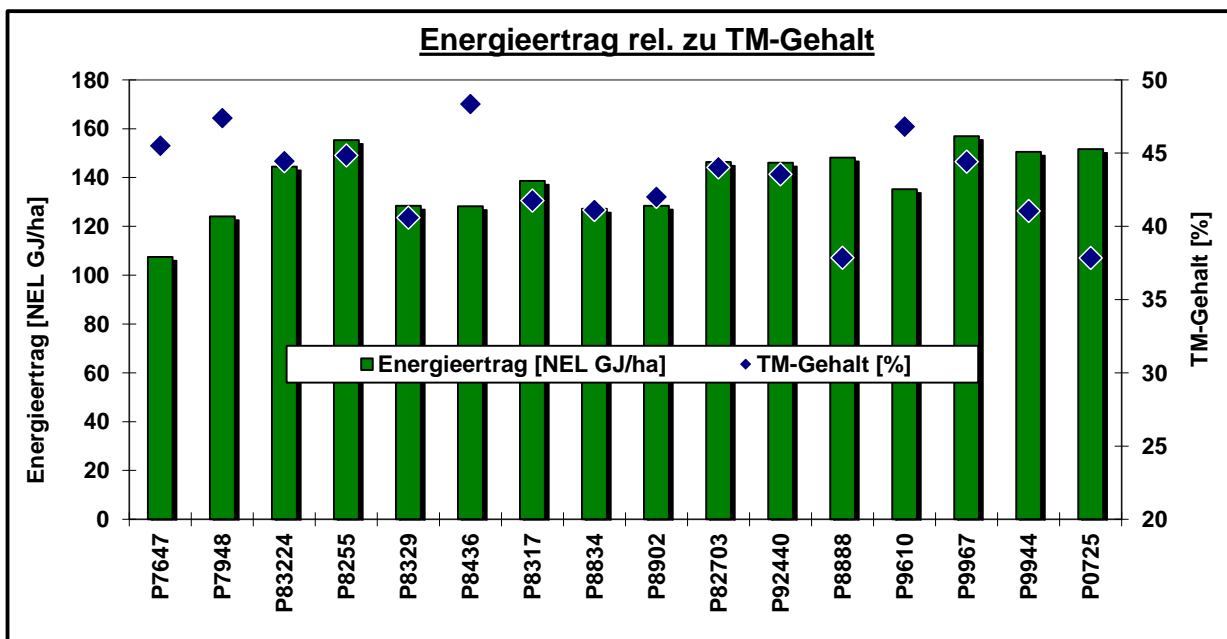

Pioneer Silomais Versuch: 86720 Nördlingen-Grosselfingen

Aussaatdatum: 11.04.2024

Erntedatum:

22.09.2024

Hinweis zur Interpretation der Daten:

Die Ergebnisse nur eines Standortes haben keine statistisch belegte Aussagekraft für die Sortenleistung.