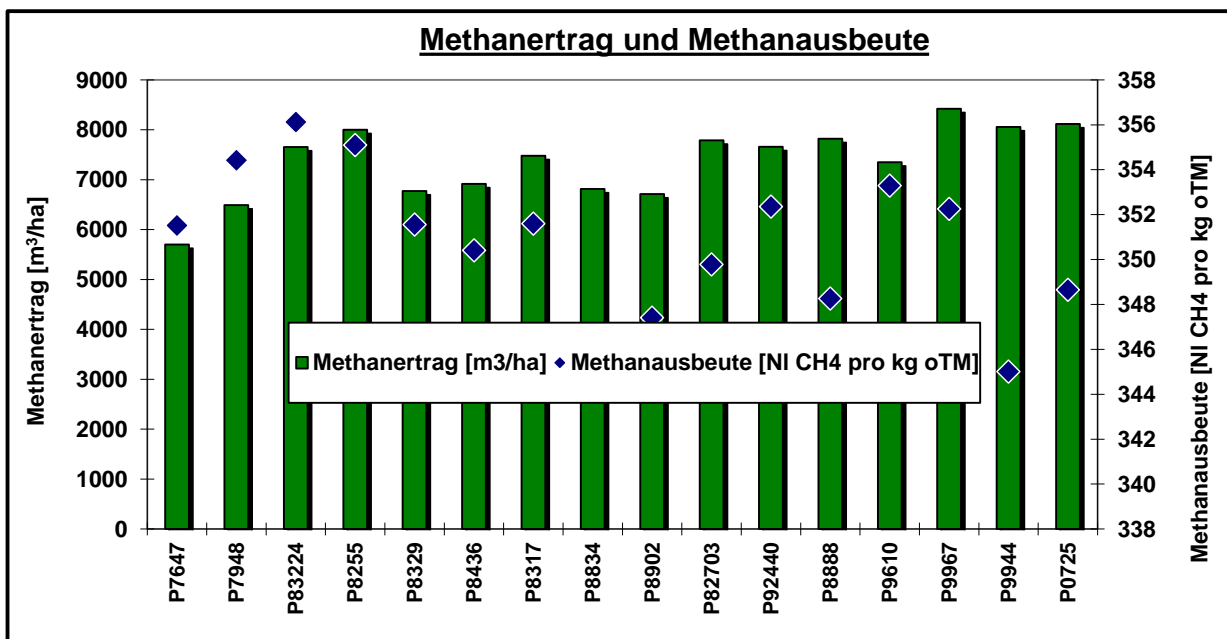

Pioneer Silomais Versuch: 86720 Nördlingen-Grosselfingen

Aussaatdatum: 11.04.2024

Erntedatum: 22.09.2024

22.09.2024

Hinweis zur Interpretation der Daten:

Die Ergebnisse nur eines Standortes haben keine statistisch belegte Aussagekraft für die Sortenleistung.