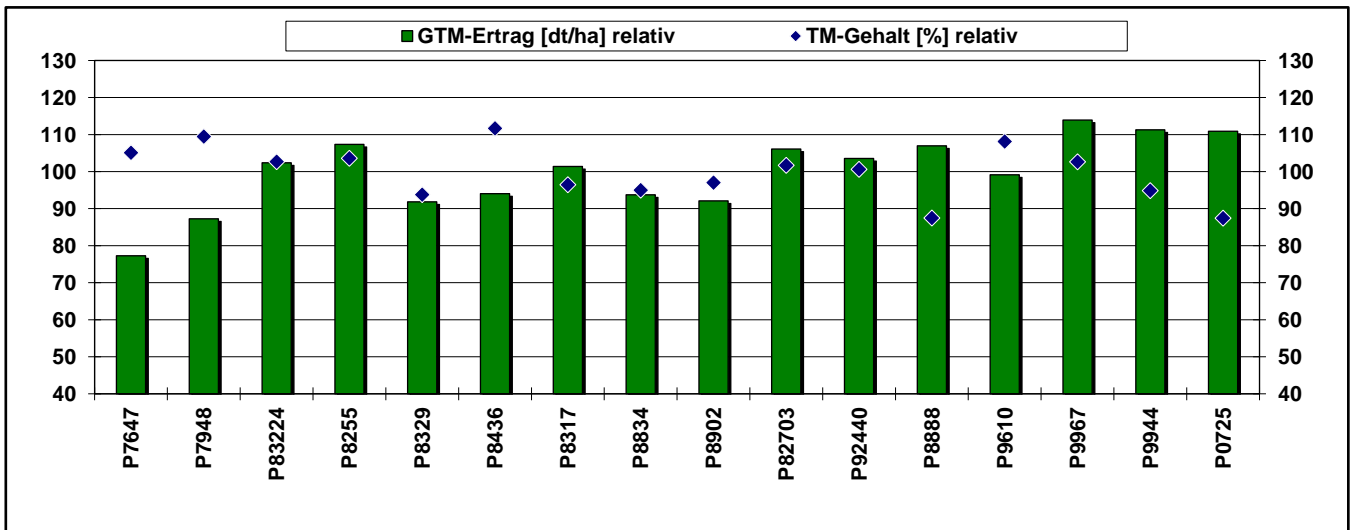

Pioneer Silomais Versuch
86720 Nördlingen-Grosselfingen

AUSSAAT:

11.04.2024

ERNTE:

22.09.2024

SILOMAIS									
Sorte	Reifezahl	TM-Gehalt [%]	Abreife [%] relativ	FM-Ertrag [t/ha]	GTM-Ertrag [dt/ha] relativ	Stärke-Gehalt [%]	Stärke-Ertrag [dt/ha] relativ	Energiegehalt [NEL MJ/kg TM]	Energie-Ertrag [NEL GJ/ha] relativ
P7647	S 200	45.5	105.1	35.6	77.3	40.4	78.4	6.66	77.3
P7948	ca. S 210	47.4	109.5	38.6	87.3	41.1	89.9	6.68	89.3
P83224	S 240	44.5	102.7	48.3	102.4	44.0	113.2	6.73	104.0
P8255	S 240	44.9	103.6	50.2	107.4	41.9	112.8	6.71	111.8
P8329	ca. S 250	40.6	93.8	47.5	91.8	39.9	91.9	6.53	92.4
P8436	-	48.4	111.7	40.8	94.1	41.2	97.4	6.59	92.3
P8317	S 250	41.8	96.5	50.9	101.4	39.1	99.5	6.60	99.7
P8834	ca. S 260	41.1	95.0	47.8	93.7	38.7	90.9	6.47	91.5
P8902	ca. S 270	42.0	97.0	46.0	92.1	40.3	93.1	6.49	92.4
P82703	ca. S 250	44.0	101.7	50.6	106.1	36.5	97.2	6.52	105.3
P92440	ca. S 280	43.6	100.6	49.9	103.5	42.7	111.0	6.67	105.1
P8888	S 280	37.9	87.5	59.3	107.0	35.1	94.3	6.48	106.6
P9610	ca. S 280	46.8	108.1	44.4	99.1	42.1	104.7	6.64	97.3
P9967	ca. S 290	44.4	102.6	53.8	113.9	41.6	118.8	6.58	112.9
P9944	ca. S 300	41.1	94.8	56.9	111.3	37.4	104.4	6.36	108.3
P0725	S 330	37.8	87.4	61.5	110.9	35.7	99.4	6.45	109.1
Versuchsmittel		43.3	43.3	48.9	210	39.9	83.6	6.59	139

Hinweis zur Interpretation der Daten:

Die Ergebnisse nur eines Standortes haben keine statistisch belegte Aussagekraft für die Sortenleistung.

www.corteva.de