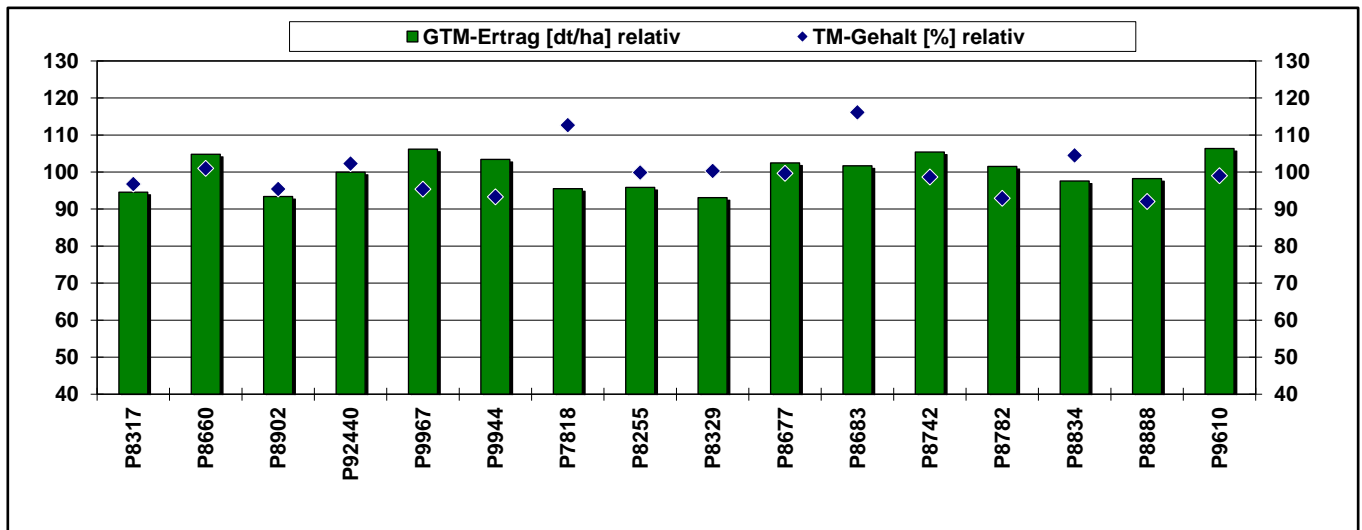

Pioneer Silomais Versuch
91793 Trommetsheim

AUSSAAT:

30.04.2024

ERNTE:

08.10.2024

SILOMAIS									
Sorte	Reifezahl	TM-Gehalt [%]	Abreife [%] relativ	FM-Ertrag [t/ha]	GTM-Ertrag [dt/ha] relativ	Stärke-Gehalt [%]	Stärke-Ertrag [dt/ha] relativ	Energiegehalt [NEL MJ/kg TM]	Energie-Ertrag [NEL GJ/ha] relativ
P8317	S 250	42,3	96,8	52,6	94,5	41,0	90,5	6,80	95,3
P8660	S 260	44,2	101,0	55,9	104,8	44,9	110,4	6,83	106,1
P8902	ca. S 270	41,7	95,4	52,7	93,4	39,3	86,6	6,54	90,7
P92440	ca. S 280	44,7	102,3	52,7	100,0	44,4	104,0	6,76	100,2
P9967	ca. S 290	41,7	95,4	60,0	106,2	42,8	106,5	6,67	104,9
P9944	ca. S 300	40,8	93,3	59,7	103,4	43,9	107,8	6,85	105,4
P7818	ca. S 230	49,3	112,7	45,7	95,5	46,7	104,7	6,89	97,5
P8255	S 240	43,7	99,9	51,7	95,8	41,4	93,4	6,75	96,0
P8329	ca. S 250	43,9	100,3	50,0	93,1	45,3	99,4	6,75	93,4
P8677	S 270	43,6	99,7	55,4	102,4	50,2	120,7	7,13	108,3
P8683	S 260	50,8	116,1	47,2	101,7	47,3	112,9	6,96	105,0
P8742	S 270	43,1	98,7	57,6	105,4	38,7	95,7	6,58	102,8
P8782	S 270	40,6	92,9	58,9	101,5	33,8	80,4	6,38	96,1
P8834	ca. S 260	45,7	104,5	50,3	97,6	43,1	99,5	6,79	98,5
P8888	S 280	40,3	92,1	57,5	98,2	32,3	74,3	6,45	93,9
P9610	ca. S 280	43,3	99,0	57,9	106,3	45,2	113,0	6,72	105,9
Versuchsmittel		43,7	43,7	53,1	236	42,5	100,5	6,74	159

Hinweis zur Interpretation der Daten:

Die Ergebnisse nur eines Standortes haben keine statistisch belegte Aussagekraft für die Sortenleistung.

www.corteva.de