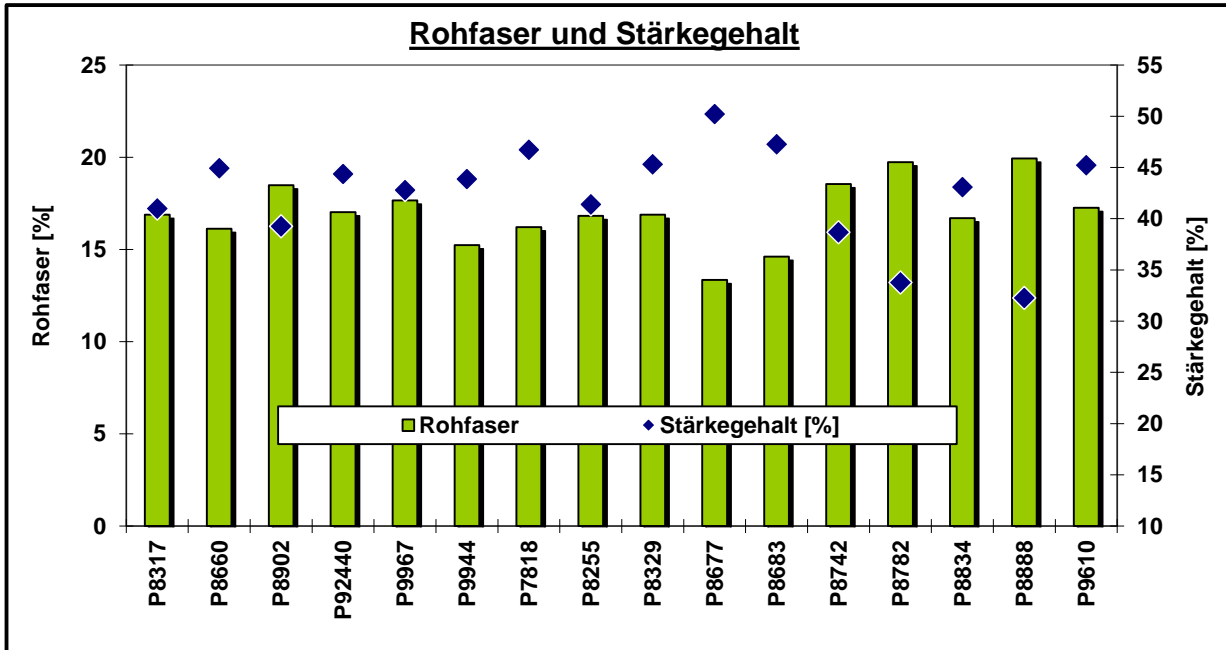

Pioneer Silomais Versuch: 91793 Trommetsheim

Aussaatdatum:

30.04.2024

Erntedatum:

08.10.2024

Hinweis zur Interpretation der Daten:

Die Ergebnisse nur eines Standortes haben keine statistisch belegte Aussagekraft für die Sortenleistung.