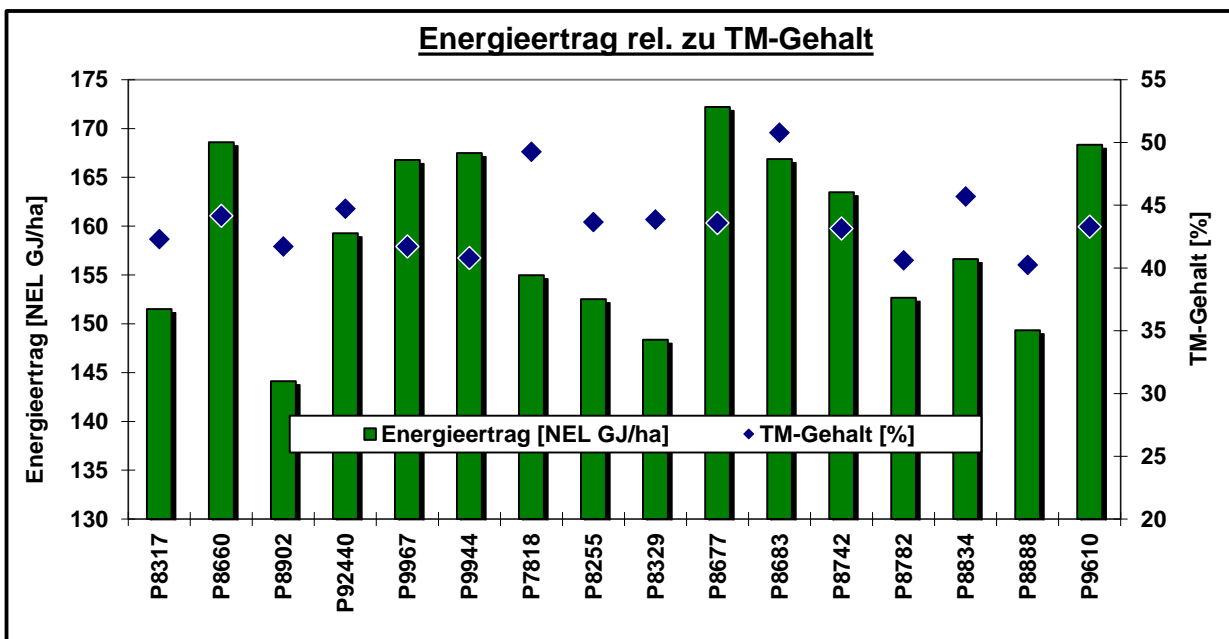

Pioneer Silomais Versuch: 91793 Trommetsheim

Aussaatdatum:

30.04.2024

Erntedatum:

08.10.2024

Hinweis zur Interpretation der Daten:

Die Ergebnisse nur eines Standortes haben keine statistisch belegte Aussagekraft für die Sortenleistung.