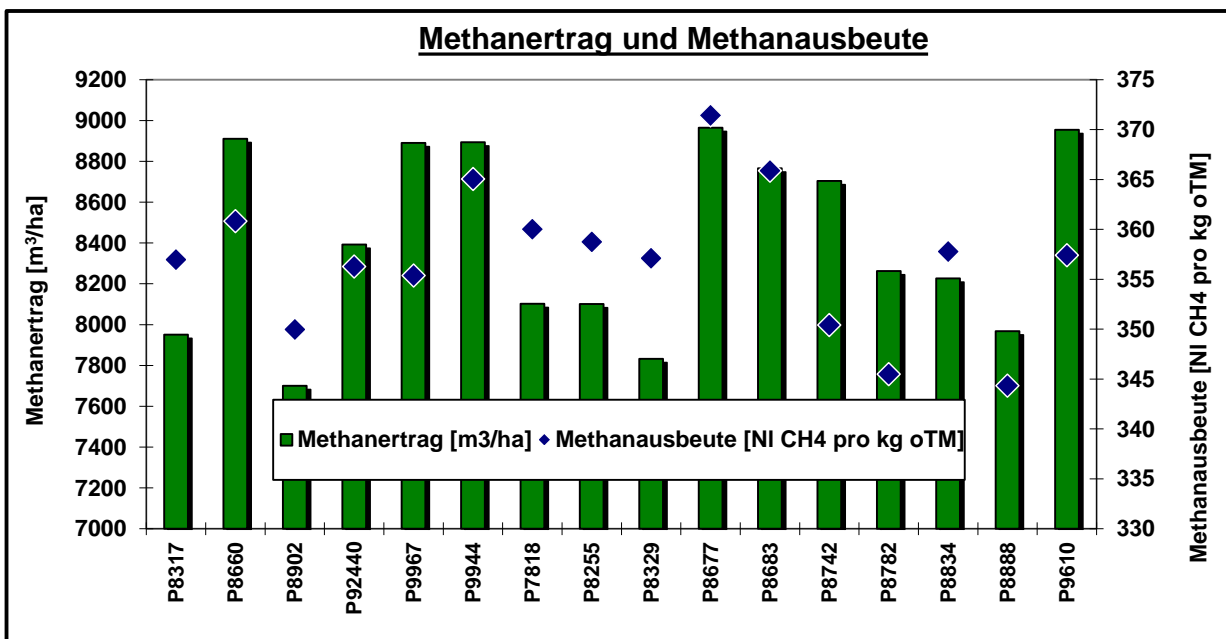

Pioneer Silomais Versuch: 91793 Trommetsheim

Aussaatdatum:

30.04.2024

Erntedatum:

08.10.2024

Hinweis zur Interpretation der Daten:

Die Ergebnisse nur eines Standortes haben keine statistisch belegte Aussagekraft für die Sortenleistung.