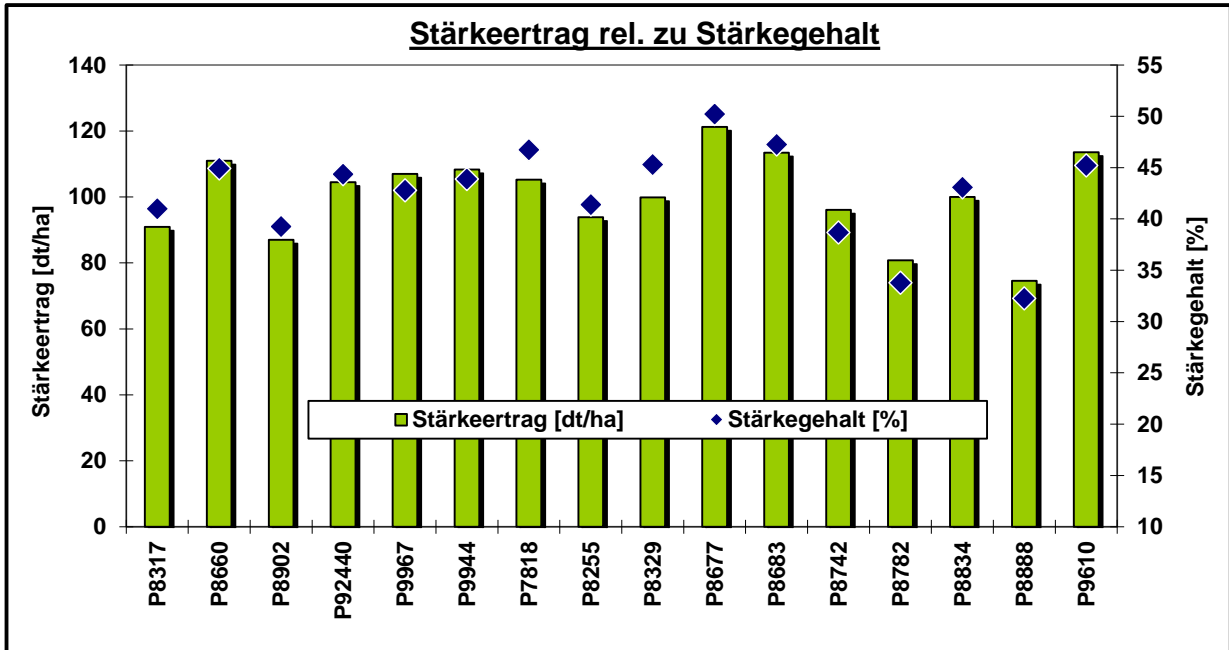

Pioneer Silomais Versuch: 91793 Trommetsheim

Aussaatdatum:

30.04.2024

Erntedatum:

08.10.2024

Hinweis zur Interpretation der Daten:

Die Ergebnisse nur eines Standortes haben keine statistisch belegte Aussagekraft für die Sortenleistung.