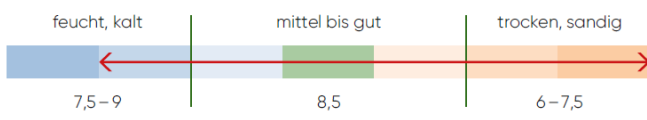

ERTRAGSPROFIL

	1	2	3	4	5	6	7	8	9
GTM-Ertrag									

Fütterung

Energieertrag									
Stärkeertrag									
↳ davon pansenverdaulicher Stärkeertrag zum Erntezeitpunkt									

Biogas

Biogasertrag									
--------------	--	--	--	--	--	--	--	--	--

Körnermais

Kornertrag									
------------	--	--	--	--	--	--	--	--	--

1 = sehr gering/sehr kurz; 9 = sehr hoch/sehr lang/sehr gut

EMPFEHLUNG ZU STANDORT UND BESTANDESDICHTE

Bestandesdichte für Applikationskarten (Pflanzen/m²): Minimum: 6; Maximum: 9