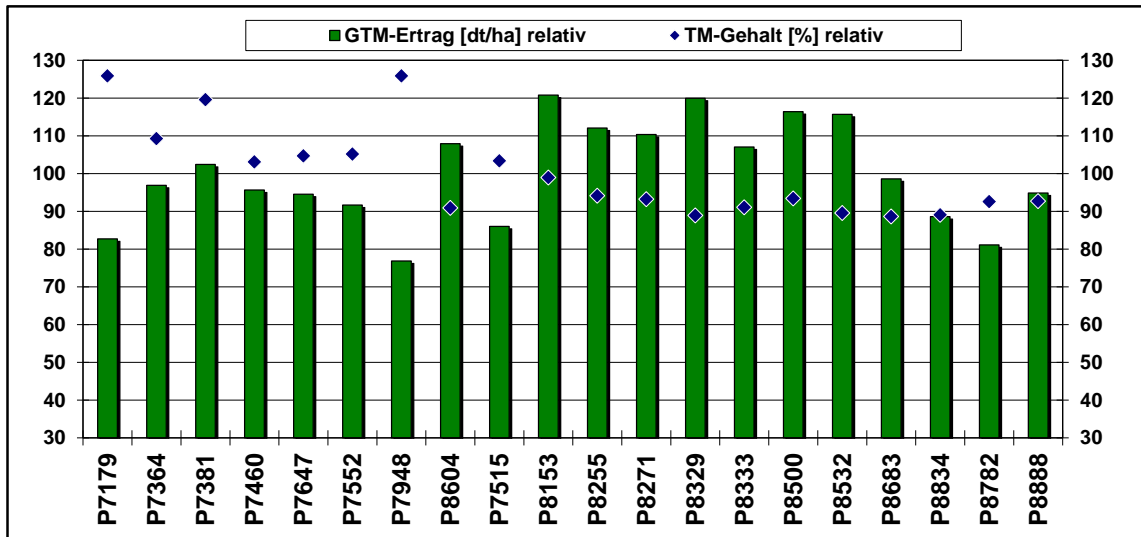

Pioneer Silomais Versuch
96110 Schesslitz

AUSSAAT: 21.04.2022

ERNTE: 30.08.2022

SILOMAIS								
Sorte	Reifezahl	TM-Gehalt [%]	Abreife [%] relativ	GTM-Ertrag [dt/ha] relativ	Stärke-Gehalt [%]	Stärke-Ertrag [dt/ha] relativ	Energiegehalt [NEL MJ/kg TM]	Energie-Ertrag [NEL GJ/ha] relativ
P7179	ca. S 170	46.8	125.9	82.7	45.3	116.2	7.13	87.5
P7364	S 190	40.6	109.3	96.9	35.2	106.1	6.80	98.0
P7381	S 190	44.4	119.6	102.4	42.4	134.5	7.10	108.0
P7460	S 200	38.3	103.1	95.7	33.4	99.7	6.73	95.9
P7647	S 200	38.9	104.7	94.5	34.0	100.7	6.80	95.9
P7552	ca. S 210	39.1	105.2	91.7	35.8	102.5	6.73	91.9
P7948	ca. S 210	46.8	125.9	76.9	37.7	90.3	6.63	75.8
P8604	ca. S 210	33.8	90.9	107.9	33.3	111.9	6.87	110.3
P7515	ca. S 220	38.4	103.4	86.0	36.5	98.6	6.87	88.1
P8153	S 240	36.8	99.0	120.8	30.0	113.5	6.63	119.3
P8255	S 240	35.0	94.1	112.1	29.2	102.5	6.67	111.2
P8271	ca. S 250	34.6	93.2	110.3	31.0	106.9	6.63	109.0
P8329	ca. S 250	33.0	88.9	119.9	29.2	109.3	6.73	120.2
P8333	S 250	33.8	91.1	107.0	28.3	94.5	6.60	105.2
P8500	ca. S 250	34.7	93.4	116.4	28.7	104.1	6.60	114.3
P8532	ca. S 250	33.3	89.5	115.7	27.6	99.9	6.60	113.6
P8683	S 260	32.9	88.6	98.6	26.7	82.4	6.57	96.5
P8834	ca. S 260	33.1	89.1	88.6	28.3	78.4	6.67	87.9
P8782	S 270	34.4	92.6	81.1	26.3	67.8	6.50	78.7
P8888	S 280	34.4	92.7	94.8	26.8	79.8	6.57	92.7
Versuchsmittel		37.2	37.2	118	32.3	37.8	6.72	79

Hinweis zur Interpretation der Daten:

Die Ergebnisse nur eines Standortes haben keine statistisch belegte Aussagekraft für die Sortenleistung.

Alle Ergebnisse = Mittel aus 3 Wiederholungen