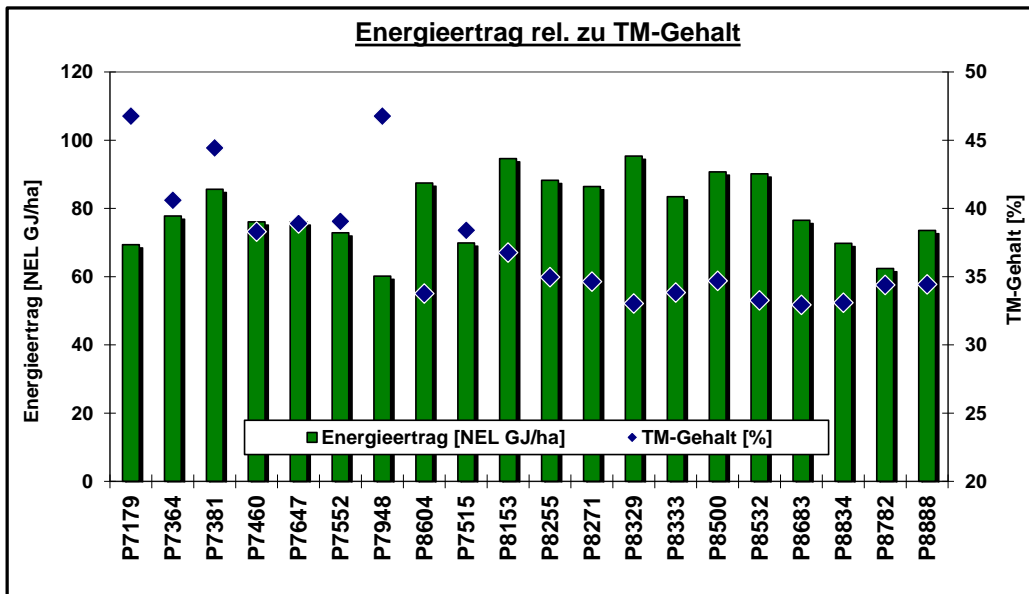

## Pioneer Silomais Versuch: 96110 Schesslitz

Aussaatdatum:

21.04.2022

Erntedatum:

30.08.2022

Extremer Trockenstress = große Unterschiede in den 3 Wiederholungen

Hinweis zur Interpretation der Daten:

Die Ergebnisse nur eines Standortes haben keine statistisch belegte Aussagekraft für die Sortenleistung.

Alle Ergebnisse = Mittel aus 3 Wiederholungen