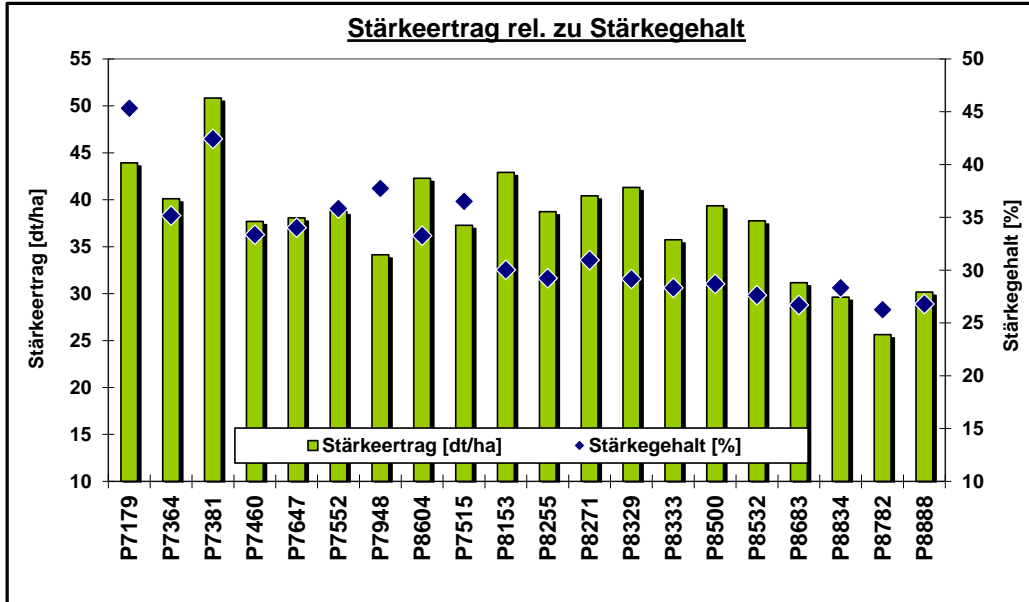

Hinweis zur Interpretation der Daten:

Die Ergebnisse nur eines Standortes haben keine statistisch belegte Aussagekraft für die Sortenleistung.

Alle Ergebnisse = Mittel aus 3 Wiederholungen

## Pioneer Silomais Versuch: 96110 Schesslitz

Aussaatdatum:

21.04.2022

Erntedatum:

30.08.2022

Extremer Trockenstress = große Unterschiede in den 3 Wiederholungen

Hinweis zur Interpretation der Daten:

Die Ergebnisse nur eines Standortes haben keine statistisch belegte Aussagekraft für die Sortenleistung.

Alle Ergebnisse = Mittel aus 3 Wiederholungen